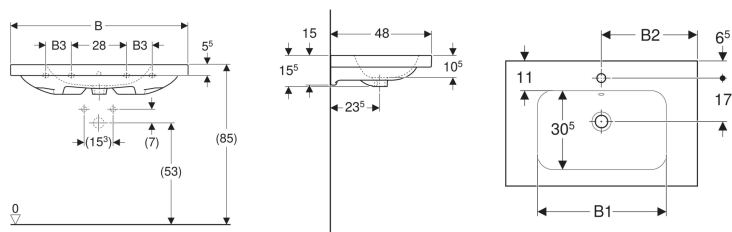

Geberit iCon Light Waschtisch mit Ablagefläche

Beispielbild

Eigenschaften

- Unterbaufähig
- Mit Ablagefläche

Technische Daten

Werkstoff | Sanitärkeramik

Art.-Nr.	Farbe / Oberfläche	Hahnloch	Überlauf	B	B1	B2	B3	Breite Unterschrank	H	T	Befestigungspunkte	VE 1
501.839.00.5 *	weiß	mittig	ohne	75 cm	52 cm	37.5 cm	– cm	74 cm	15.5 cm	48 cm	2	1 St.

* Auftragsbezogene Produktion

Zubehör

- Geberit Tauchrohrgeruchsverschluss für Waschbecken, Abgang horizontal
- Geberit Waschbeckenablauf Raumsparmodell, schmale Ausführung, mit Außenventilstopfen mit Druckbetätigung
- Geberit Waschbeckenablauf Raumsparmodell, schmale Ausführung, mit Außenventilstopfen mit Hebelbetätigung
- Geberit Waschbeckenablauf Raumsparmodell, schmale Ausführung, mit freiem Auslauf und Ventilabdeckung
- Geberit Drehbetätigung mit Kabelzug
- Geberit Tauchrohrsiphon für Waschbecken, Anschluss BSP, Abgang horizontal oder vertikal
- Befestigungsset für Geberit Waschtische