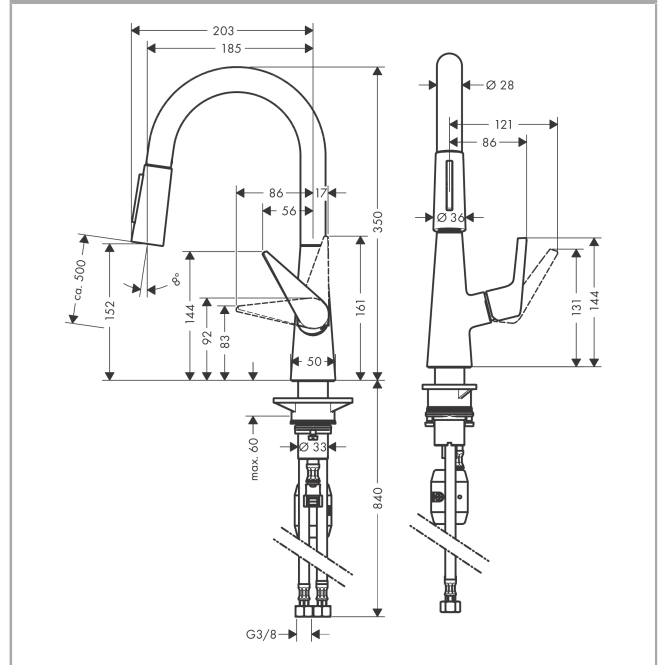

Talis M51

Einhebel-Küchenmischer 160, Ausziehbrause, 2jet

Oberfläche: **Edelstahl Finish** Artikelnummer: **72815800**

Beschreibung

Merkmale

- ComfortZone 160
- Schwenkbereich einstellbar in 2 Stufen auf 110° oder 150°
- Laminarstrahl, Brausestrahl
- Brausestrahl arretierbar, Strahlrückstellung durch Tastendruck
- MagFit magnetische Brausehalterung
- Quick-Connect Schlauch
- maximale Durchflussmenge bei 3 bar: 9 l/min
- Keramikmischsystem
- Temperaturbegrenzung einstellbar
- Rückflussverhinderer integriert
- für Durchlauferhitzer geeignet
- Auszugslänge bis zu 50 cm
- P-IX 29725/IOO

Technologie

Produktabbildung

Maßzeichnung

Talis M51

Einhebel-Küchenmischer 160, Ausziehbrause, 2jet

Oberfläche: **Edelstahl Finish** Artikelnummer: **72815800**

Durchflussdiagramm

Talis M51

Einhebel-Küchenmischer 160, Ausziehbrause, 2jet

Oberfläche: Edelstahl Finish Artikelnummer: 72815800

Explosionszeichnung

Baujahr: >04/19

Talis M51

Einhebel-Küchenmischer 160, Ausziehbrause, 2jet

Oberfläche: **Edelstahl Finish** Artikelnummer: **72815800**