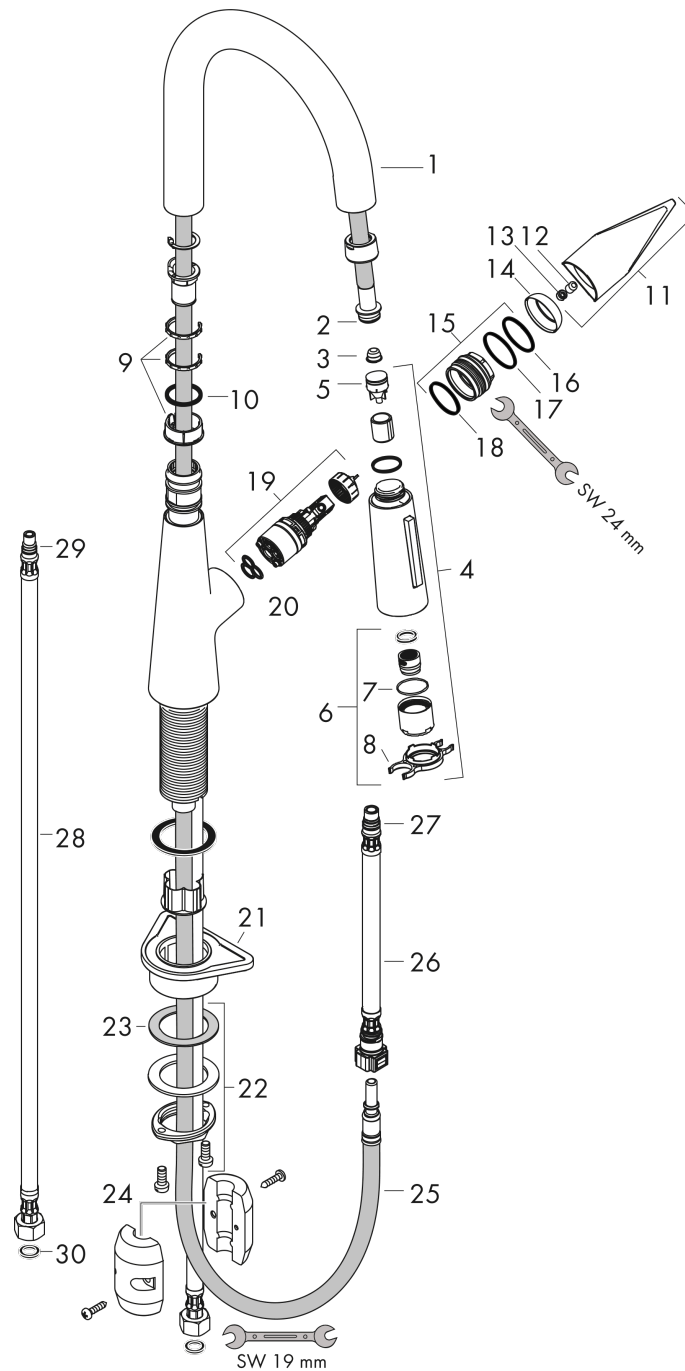

Technologie

Produktabbildung

Maßzeichnung

Talis M51

Einhebel-Küchenmischer 160, Ausziehbrause, 2jet

Oberfläche: **Edelstahl Finish** Artikelnummer: **72815800**

Durchflussdiagramm

Talis M51

Einhebel-Küchenmischer 160, Ausziehbrause, 2jet

Oberfläche: Edelstahl Finish Artikelnummer: 72815800

Explosionszeichnung

Baujahr: >04/19

Talis M51

Einhebel-Küchenmischer 160, Ausziehbrause, 2jet

Oberfläche: **Edelstahl Finish** Artikelnummer: **72815800**

Ersatzteilliste

Baujahr: >04/19

Pos.	Beschreibung	Artikelnummer	PG	VE
1	Auslauf kpl.	93159800	17	1
2	O-Ring 11x2	98127000	1	1
3	Sieb	97735000	1	1
4	Ausziehbrause	92732800	17	1
5	Rückflußverhinderer	96737000	8	1
6	Strahlregler laminar M22x1 (15 l/min)	95909000	10	1
7	O-Ring 20x1	98140000	1	1
8	Serviceschlüssel	95910000	3	1
9	Gleitring-Set	98365000	3	1
10	O-Ring 21x2,5	98211000	1	1
11	Griff	93148800	10	1
12	Madenschraube M6x10 DIN 916	96029000	1	1
13	Griffstopfen	95704000	1	1
14	Kappe	95493800	8	1
15	Mutter	98864000	9	1
16	O-Ring 23x2	98398000	1	1
17	O-Ring 27x1,5	92527000	4	1
18	O-Ring 25x1,5	98146000	1	1
19	Kartusche kpl.	97685000	11	1
20	Dichtung	98865000	8	1
21	Befestigungsteil	97523000	2	1
22	Schaftbefestigung kpl. (Ø 34)	95049000	5	1
23	Gleitring	97548000	1	1
24	Gewicht	98551000	6	1
25	Schlauch 1,50 m	95507000	12	1
26	Anschlussschlauch 600 mm M10x1	95561000	7	1
27	O-Ring 8x1,75	97827000	1	1
28	Anschlussschlauch 900 mm M8x0,75 G3/8	96316000	9	1
29	O-Ring 7x1,5	98422000	1	1
30	Dichtungsset	95581000	2	1