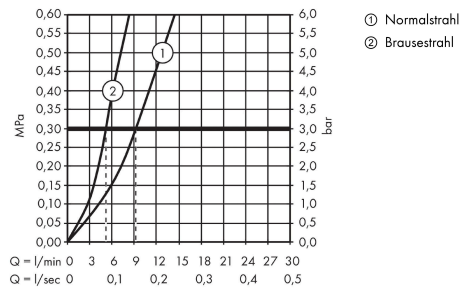

Talis M51

Einhebel-Küchenmischer 160, Ausziehbrause, 2jet

Oberfläche: **Edelstahl Finish** Artikelnummer: **72815800**

Beschreibung

Merkmale

- ComfortZone 160
- Schwenkbereich einstellbar in 2 Stufen auf 110° oder 150°
- Laminarstrahl, Brausestrahl
- Brausestrahl arretierbar, Strahlrückstellung durch Tastendruck
- MagFit magnetische Brausehalterung
- Quick-Connect Schlauch
- maximale Durchflussmenge bei 3 bar: 9 l/min
- Keramikmischsystem
- Temperaturbegrenzung einstellbar
- Rückflussverhinderer integriert
- für Durchlauferhitzer geeignet
- Auszugslänge bis zu 50 cm
- P-IX 29725/IOO

Technologie

Produktabbildung

Maßzeichnung

Talis M51

Einhebel-Küchenmischer 160, Ausziehbrause, 2jet

Oberfläche: **Edelstahl Finish** Artikelnummer: **72815800**

Durchflussdiagramm

Talis M51

Einhebel-Küchenmischer 160, Ausziehbrause, 2jet

Oberfläche: Edelstahl Finish Artikelnummer: 72815800

Explosionszeichnung

Baujahr: >04/19

Talis M51

Einhebel-Küchenmischer 160, Ausziehbrause, 2jet

Oberfläche: **Edelstahl Finish** Artikelnummer: **72815800**