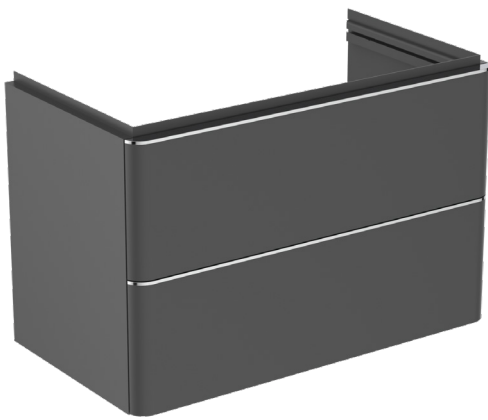

ADAPTO / STRADA II

T4301Y2

ADAPTO / STRADA II | Waschtisch-Unterschrank 770x417x490 mm in anthrazit matt lackiert, 2 Schubladen | Push-to-open, SoftClosing, Vormontiert, Nachhaltig gewonnenes Holz

Bild & Zeichnung

Allgemeine Informationen

Produktkategorie:	Möbel
Produktart:	Waschtisch-Unterschrank
Marke:	Ideal Standard
Kollektion:	ADAPTO / STRADA II
Designer:	Ideal Standard
Colour:	Y2 - Anthrazit Matt Lackiert
Oberflächenveredelung:	Matt
Maximale Höhe (mm):	490
Maximale Breite (mm):	770
Ausladung (mm):	417
Befestigungsart:	Befestigungsset
Nettogewicht (kg):	36.00
EAN Code:	8014140459491

Produktspezifikationen

Einzugsmechanismus:	Softclosing
Farbcode:	Y2
Farbbeschreibung:	anthrazit matt lackiert
Eckmodell:	Nein
Einstellbare Montagefüße:	Nein
Material:	Holz
Materialspezifikation (Korpus):	Melamin-Spanplatte (MFC)
Anzahl der Türen (gesamt):	0
Anzahl der Türen (links öffnend):	0
Anzahl der Türen (rechts öffnend):	0
Anzahl der Auszüge (gesamt):	2
Anzahl der externen Auszüge:	2
Anzahl der internen Auszüge:	0
Anzahl der offenen Fächer:	0
Anzahl der Rolltüren:	0
Anzahl der Ablagen:	0
Anzahl der Schiebetüren:	0
Anzahl der Schwingtüren:	0
Auszugsmechanismus:	Push-Pull

ADAPTO / STRADA II

T4301Y2

ADAPTO / STRADA II | Waschtisch-Unterschrank 770x417x490 mm in anthrazit matt lackiert, 2 Schubladen | Push-to-open, SoftClosing, Vormontiert, Nachhaltig gewonnenes Holz

Produktspezifikationen