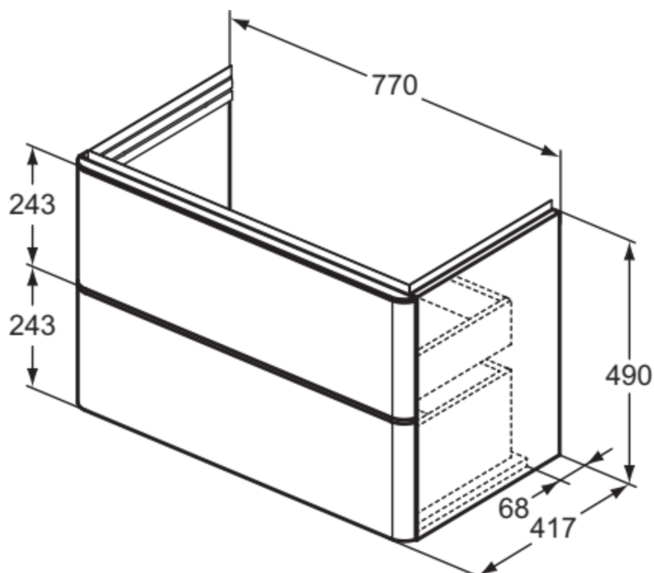

ADAPTO / STRADA II

T4301Y2

ADAPTO / STRADA II | Waschtisch-Unterschrank 770x417x490 mm in anthrazit matt lackiert, 2 Schubladen | Push-to-open, SoftClosing, Vormontiert, Nachhaltig gewonnenes Holz

Bild & Zeichnung

Allgemeine Informationen

Produktkategorie:	Möbel
Produktart:	Waschtisch-Unterschrank
Marke:	Ideal Standard
Kollektion:	ADAPTO / STRADA II
Designer:	Ideal Standard
Colour:	Y2 - Anthrazit Matt Lackiert
Oberflächenveredelung:	Matt
Maximale Höhe (mm):	490
Maximale Breite (mm):	770
Ausladung (mm):	417
Befestigungsart:	Befestigungsset
Nettogewicht (kg):	36.00
EAN Code:	8014140459491