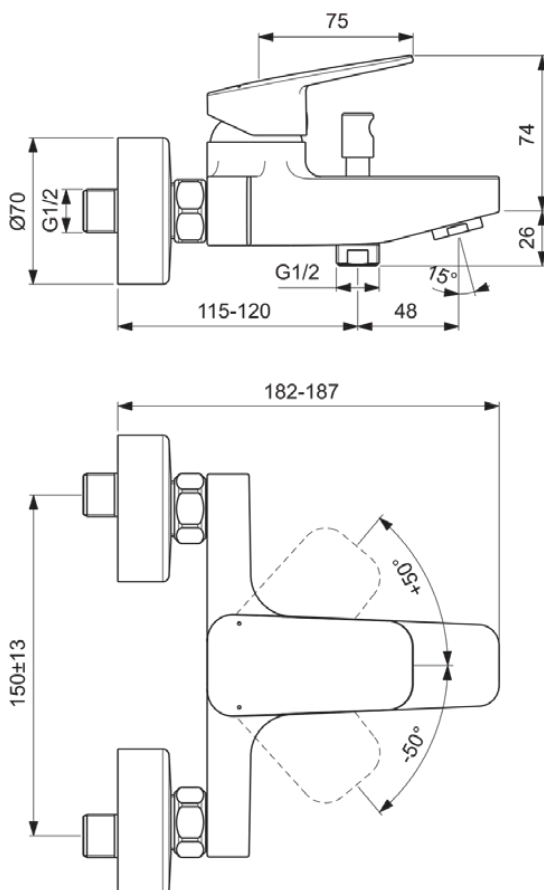

CERAPLAN

BD256XG

CERAPLAN | Badearmatur AP 207x182x109 mm, 163 mm vertikaler Abstand bis Mitte Auslauf in schwarz, 20.0 l/min (3 bar) | Click-Technologie, NF-zertifiziert

Bild & Zeichnung

Allgemeine Informationen

Produktkategorie:	Badearmaturen
Produktart:	Badearmatur AP
Marke:	Ideal Standard
Kollektion:	CERAPLAN
Designer:	Palomba Serafini Associati
Colour:	XG - Schwarz
Oberflächenveredelung:	Matt
Höhe (mm):	109
Breite (mm):	207
Ausladung (mm):	182 - 187
Befestigungsart:	S-Anschluss
Nettogewicht (kg):	2.38
EAN Code:	3800861116912

Produktspezifikationen

Anzahl der Rosette(n):	2
Anzahl der Griffe:	1
Farbcode:	XG
Farbbeschreibung:	schwarz
Cool Body Technologie:	Nein
Absperrbare S-Anschlüsse:	Nein
Einstellbar Spülzeit:	Nein
Griffposition:	Oben
Niederdruckmodell:	Nein
Material:	Metall
Materialspezifikation:	Messing
Maximaler Durchfluss bei 3 bar (l/min):	20.0
Maximaler Durchfluss bei 3 bar (l/min) für alle Auslässe:	13/20
Durchfluss bei 3 bar (l) - Handbrause:	13
Durchfluss bei 3 bar (l) - Auslauf:	20
Betriebs-Höchstdruck (bar):	10

CERAPLAN

BD256XG

CERAPLAN | Badearmatur AP 207x182x109 mm, 163 mm vertikaler Abstand bis Mitte Auslauf in schwarz, 20.0 l/min (3 bar) | Click-Technologie, NF-zertifiziert

Produktspezifikationen

Betriebs-Mindestdruck (bar):	0.5
Geräuschgedämpfte S-Anschlüsse:	Nein
PVD Technologie:	Nein
Form der Rosette(n):	Rund
Gewindeanschluss des Brauseschlauchs:	G 1/2
Auslaufart:	Starr
Auslaufart:	Gegossener Körper
Oberflächenschutz:	beschichtet
Oberflächenveredelung:	Matt
Strahlreglerart:	Luftsprudler
Sichtbarkeit des Strahlreglers:	Sichtbar
Griffart:	Betätigungshebel
Art der Temperaturkontrolle:	Manuelle Betätigung
Mit S-Anschlüssen:	Ja
Mit Umsteleinheit:	Ja
Mit Rosette(n):	Ja
Mit Griff(en):	Ja
Mit Handbrause-Set:	Nein
Mit Kopfbrause:	Nein
Mit Auslass:	Ja
Mit Ablage(n):	Nein
Mit Brausekombination:	Nein
Befestigungsart:	S-Anschluss
Montageart:	wandhängend