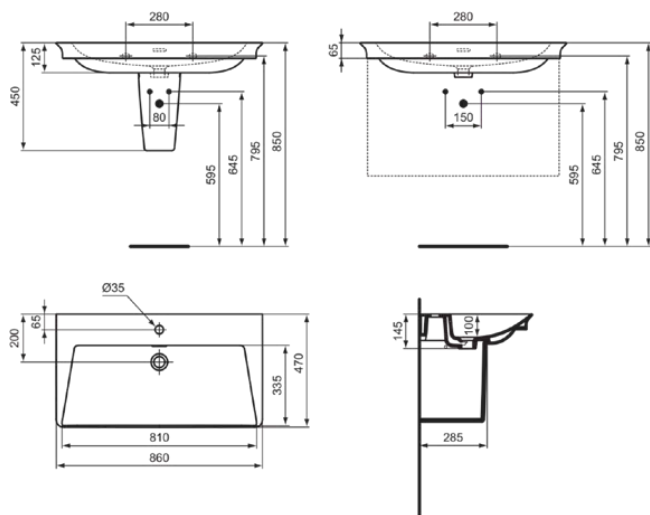

LDV

E262901

LDV | Möbelwaschtisch 860x470x145 mm in weiß glänzend, 1 Hahnloch, mit Überlauf

## Allgemeine Informationen

Produktkategorie:	Waschtische
Produktart:	Möbelwaschtisch
Marke:	Ideal Standard
Kollektion:	LDV
Designer:	Palomba Serafini Associati
Colour:	01 - Weiß Glänzend
Oberflächenveredelung:	glänzend
Höhe (mm):	145
Breite (mm):	860
Ausladung (mm):	470
Befestigungsart:	Befestigungsschrauben
Nettogewicht (kg):	23.00
EAN Code:	5017830562726