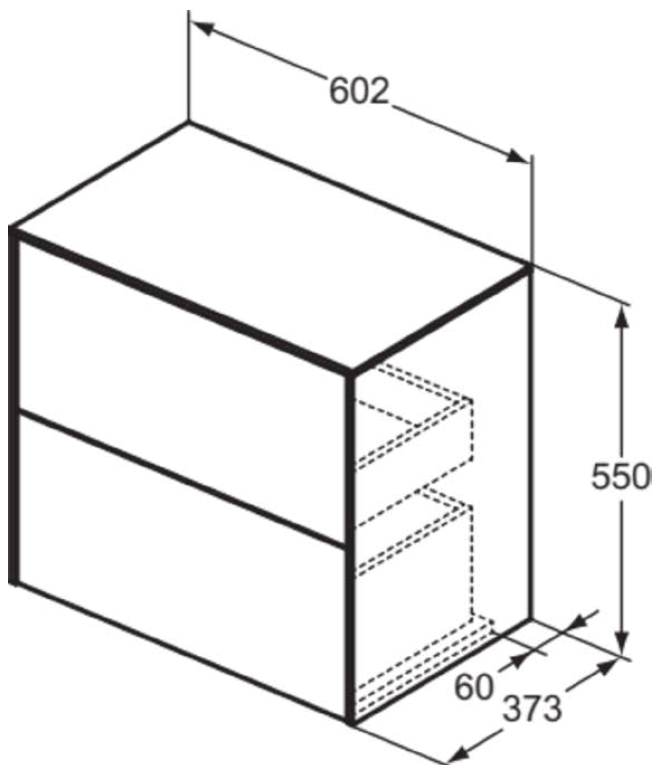

CONCA

T4327Y1

CONCA | Waschtisch-Unterschrank 602x373x550 mm in weiß matt lackiert, 2 Schubladen | Grifflos, Vollauszug, Push-to-open, SoftClosing, Platzsparend, Vormontiert, Nachhaltig gewonnenes Holz, Echtholz furnier

Bild & Zeichnung

Allgemeine Informationen

Produktkategorie:	Möbel
Produktart:	Waschtisch-Unterschrank
Marke:	Ideal Standard
Kollektion:	CONCA
Designer:	Palomba Serafini Associati
Colour:	Y1 - Weiß Matt Lackiert
Oberflächenveredelung:	Matt
Maximale Höhe (mm):	550
Maximale Breite (mm):	602
Ausladung (mm):	373
Befestigungsart:	Befestigungsset
Nettogewicht (kg):	30.00
EAN Code:	8014140464334

Einzugsmechanismus:	Softclosing
Farbcode:	Y1
Farbbeschreibung:	weiß matt lackiert
Eckmodell:	Nein
Vollauszug:	Ja
Griff(e):	Grifflos
Einstellbare Montagefüße:	Nein
Material:	Holz
Materialspezifikation (Korpus):	Hochverdichtete 3-Schicht Spanplatte
Materialspezifikation Waschtischplatte:	MDF lackiert
Anzahl der Türen (gesamt):	0
Anzahl der Türen (links öffnend):	0
Anzahl der Türen (rechts öffnend):	0