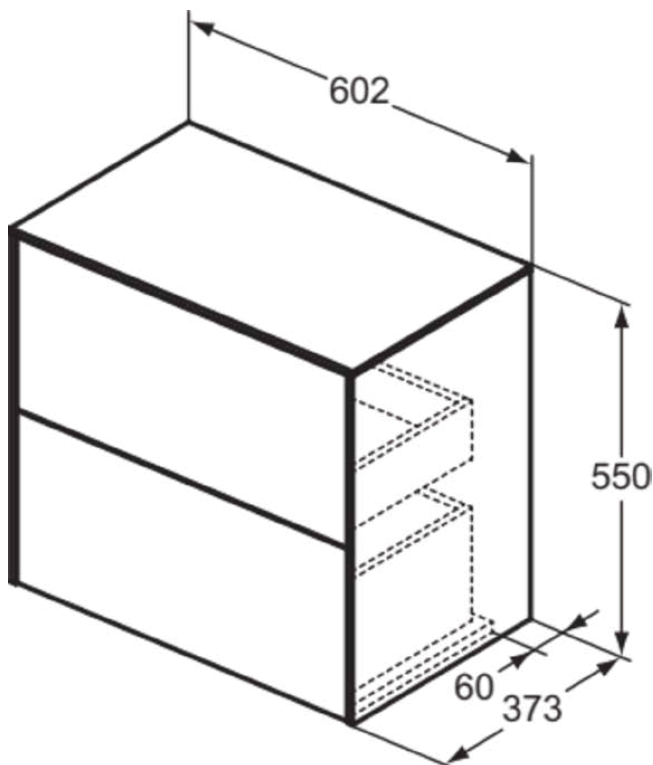

CONCA

T4327Y1

CONCA | Waschtisch-Unterschrank 602x373x550 mm in weiß matt lackiert, 2 Schubladen | Vollauszug, Push-to-open, SoftClosing, Platzsparend, Vormontiert, Nachhaltig gewonnenes Holz, Echtholz furnier

Bild & Zeichnung

Allgemeine Informationen

Produktkategorie:	Möbel
Produktart:	Waschtisch-Unterschrank
Marke:	Ideal Standard
Kollektion:	CONCA
Designer:	Palomba Serafini Associati
Colour:	Y1 - Weiß Matt Lackiert
Oberflächenveredelung:	Matt
Höhe (mm):	550
Breite (mm):	602
Ausladung (mm):	373
Befestigungsart:	Befestigungsset
Nettogewicht (kg):	30.00
EAN Code:	8014140464334

Einzugsmechanismus:	Softclosing
Farbcode:	Y1
Farbbeschreibung:	weiß matt lackiert
Eckmodell:	Nein
Vollauszug:	Yes
Griff(e):	Grifflos
Einstellbare Montagefüße:	Nein
Material:	Holz
Materialspezifikation (Korpus):	Hochverdichtete 3-Schicht Spanplatte
Materialspezifikation Waschtischplatte:	MDF lackiert
Anzahl der Türen (gesamt):	0
Anzahl der Türen (links öffnend):	0
Anzahl der Türen (rechts öffnend):	0