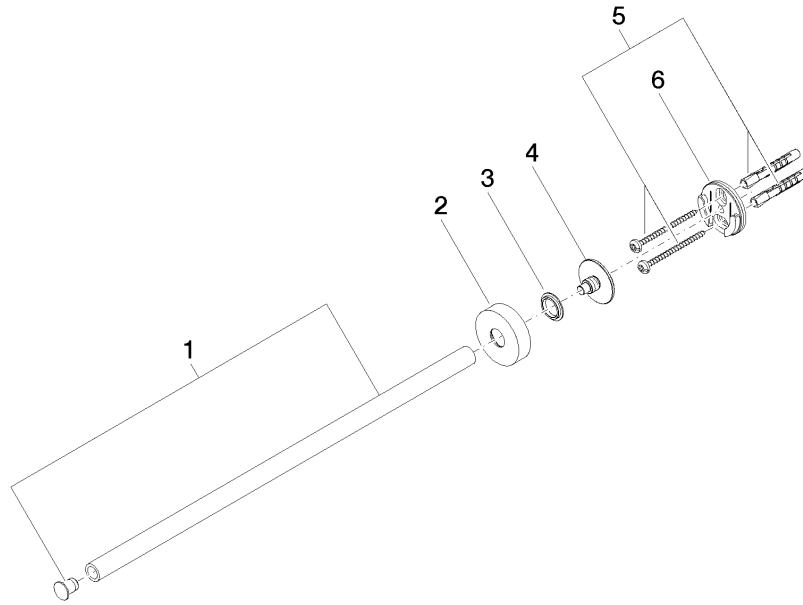

Handtuchhalter 1-teilig starr - Platin gebürstet

LISSÉ

83 215 979

- Rosette Ø 40 mm
- Ausladung 360 mm

Passt zu: LISSÉ, META

	Platin gebürstet	83 215 979-06
	Chrom	83 215 979-00
	Dark Chrome	83 215 979-19
	Light Gold	83 215 979-26
	Light Gold gebürstet	83 215 979-27
	Schwarz matt	83 215 979-33
	Bronze gebürstet	83 215 979-42
	Champagne gebürstet (22kt Gold)	83 215 979-46
	Champagne (22kt Gold)	83 215 979-47
	Chrom gebürstet	83 215 979-93
	Dark Platinum gebürstet	83 215 979-99

83 215 979

mm [inches]

83 215 979

Produktversion ab 7/1/2023

Ersatzteile für die
anderen
Oberflächenvarianten
finden Sie hier:
Chrom

Handtuchhalter 1-teilig starr - Platin gebürstet

LISSÉ

83 215 979

Ersatzteilstückliste

Produktversion ab 7/1/2023

Nr.	Artikelnummer	Benennung	Verbaumenge	Lieferzeit
	90 17 97 566 00-06	Halter Stange Handtuchhalter kurz Ø 13 x 354 mm - Platin gebürstet	6	-

Ersatzteil nicht mehr bestellbar, bitte bestellen Sie den Nachfolgeartikel