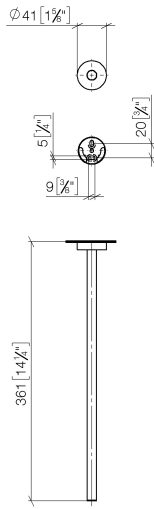

Handtuchhalter 1-teilig starr - Platin gebürstet

LISSÉ

83 215 979

- Rosette Ø 40 mm
- Ausladung 360 mm

Passt zu: LISSÉ, META

	Platin gebürstet	83 215 979-06
	Chrom	83 215 979-00
	Dark Chrome	83 215 979-19
	Light Gold	83 215 979-26
	Light Gold gebürstet	83 215 979-27
	Schwarz matt	83 215 979-33
	Bronze gebürstet	83 215 979-42
	Champagne gebürstet (22kt Gold)	83 215 979-46
	Champagne (22kt Gold)	83 215 979-47
	Chrom gebürstet	83 215 979-93
	Dark Platinum gebürstet	83 215 979-99

83 215 979

mm [inches]

83 215 979

Produktversion ab 7/1/2023

Ersatzteile für die
anderen
Oberflächenvarianten
finden Sie hier:
Chrom

Handtuchhalter 1-teilig starr - Platin gebürstet

LISSÉ

83 215 979

Ersatzteilstückliste

Produktversion ab 7/1/2023

Nr.	Artikelnummer	Benennung	Verbaumenge	Lieferzeit
	90 17 97 566 00-06	Halter Stange Handtuchhalter kurz Ø 13 x 354 mm - Platin gebürstet	6	-

Ersatzteil nicht mehr bestellbar, bitte bestellen Sie den Nachfolgeartikel