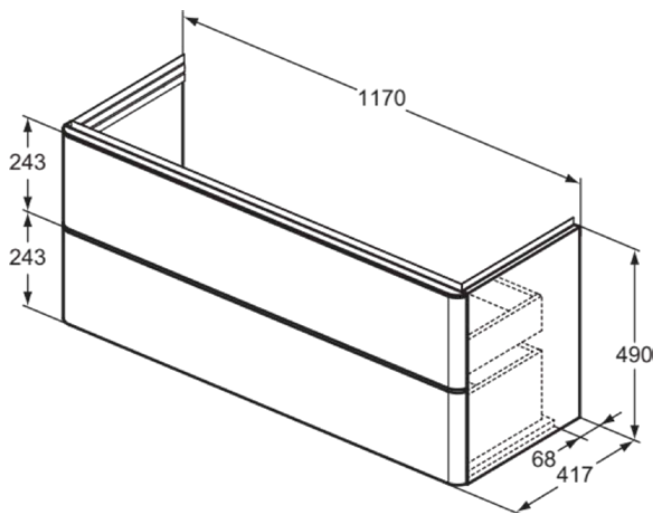

ADAPTO

T4303WG

ADAPTO | Waschtisch-Unterschrank 1170x417x490 mm in weiß, 2 Schubladen | Push-to-open, SoftClosing, Vormontiert, Nachhaltig gewonnenes Holz

Bild & Zeichnung

Allgemeine Informationen

Produktkategorie:	Möbel
Produktart:	Waschtisch-Unterschrank
Marke:	Ideal Standard
Kollektion:	ADAPTO
Designer:	Ideal Standard
Colour:	WG - Weiß
Oberflächenveredelung:	glänzend
Maximale Höhe (mm):	490
Maximale Breite (mm):	1170
Ausladung (mm):	417
Befestigungsart:	Befestigungsset
Nettogewicht (kg):	50.00
EAN Code:	8014140459200

Produktspezifikationen

Einzugsmechanismus:	Softclosing
Farbcode:	WG
Farbbeschreibung:	weiß
Eckmodell:	Nein
Einstellbare Montagefüße:	Nein
Material:	Holz
Materialspezifikation (Korpus):	Melamin-Spanplatte (MFC)
Anzahl der Türen (gesamt):	0
Anzahl der Türen (links öffnend):	0
Anzahl der Türen (rechts öffnend):	0
Anzahl der Auszüge (gesamt):	2
Anzahl der externen Auszüge:	2
Anzahl der internen Auszüge:	0
Anzahl der offenen Fächer:	0
Anzahl der Rolltüren:	0
Anzahl der Ablagen:	0
Anzahl der Schiebetüren:	0
Anzahl der Schwingtüren:	0
Auszugsmechanismus:	Push-Pull

ADAPTO

T4303WG

ADAPTO | Waschtisch-Unterschrank 1170x417x490 mm in weiß, 2 Schubladen | Push-to-open, SoftClosing, Vormontiert, Nachhaltig gewonnenes Holz

Produktspezifikationen

PVD Technologie:	Nein
Wechselbarer Türanschlag:	Nein
Pladsbesparende model:	Nein
Oberflächenveredelung:	glänzend
Nachhaltig gewonnenes Holz:	Ja
Mit Ausschnitt:	Nein
Mit Innenbeleuchtung:	Nein
Mit Montagefüße:	Nein
Mit Steckdose:	Nein
Mit Waschtischplatte:	Nein
Befestigungsmaterial im Lieferumfang enthalten:	Ja
Befestigungsart:	Befestigungsset
Montageart:	wandhängend