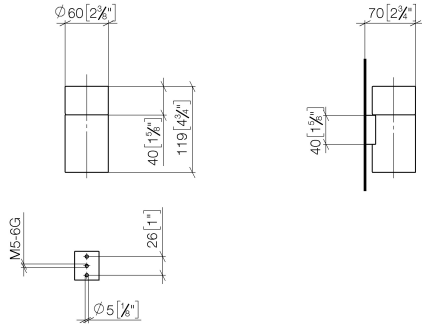

83 400 979

- Glas aus Kristallglas, transparent
- Breite 60 mm
- Höhe 120 mm
- Ausladung 110 mm

Passt zu: MEM, CL.1, TARA, LISSÉ,
MADISON, VAIA, META, CYO

	Schwarz matt	83 400 979-33
	Chrom	83 400 979-00
	Platin gebürstet	83 400 979-06
	Platin	83 400 979-08
	Messing (23kt Gold)	83 400 979-09
	Dark Chrome	83 400 979-19
	Light Gold	83 400 979-26
	Light Gold gebürstet	83 400 979-27
	Messing gebürstet (23kt Gold)	83 400 979-28
	Bronze gebürstet	83 400 979-42
	Champagne gebürstet (22kt Gold)	83 400 979-46
	Champagne (22kt Gold)	83 400 979-47
	Chrom gebürstet	83 400 979-93
	Dark Platinum gebürstet	83 400 979-99

83 400 979

mm [inches]

83 400 979

Produktversion ab 10/1/2023

Ersatzteile für die
anderen
Oberflächenvarianten
finden Sie hier:
Chrom

Glashalter Wandmodell - Schwarz matt

MEM

83 400 979

Ersatzteilstückliste

Produktversion ab 10/1/2023

Nr.	Artikelnummer	Benennung	Verbaumenge	Lieferzeit
	90 90 00 008 00 84	Trinkglas -	5	2