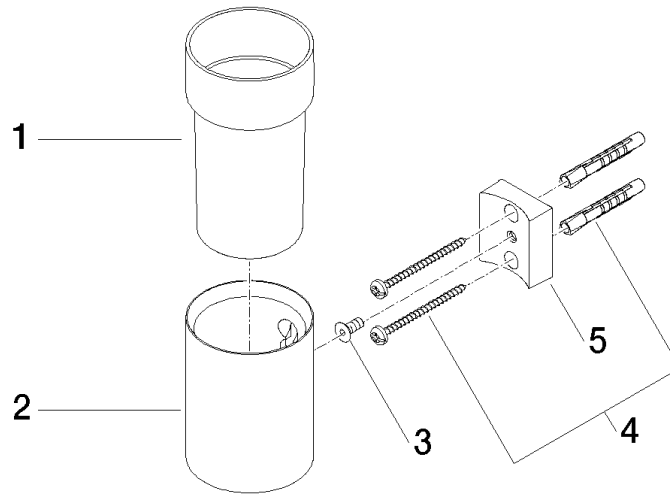

83 400 979

- Glas aus Kristallglas, transparent
- Breite 60 mm
- Höhe 120 mm
- Ausladung 110 mm

Passt zu: MEM, CL.1, TARA, LISSÉ,
MADISON, VAIA, META, CYO

	Schwarz matt	83 400 979-33
	Chrom	83 400 979-00
	Platin gebürstet	83 400 979-06
	Platin	83 400 979-08
	Messing (23kt Gold)	83 400 979-09
	Dark Chrome	83 400 979-19
	Light Gold	83 400 979-26
	Light Gold gebürstet	83 400 979-27
	Messing gebürstet (23kt Gold)	83 400 979-28
	Bronze gebürstet	83 400 979-42
	Champagne gebürstet (22kt Gold)	83 400 979-46
	Champagne (22kt Gold)	83 400 979-47
	Chrom gebürstet	83 400 979-93
	Dark Platinum gebürstet	83 400 979-99

83 400 979

mm [inches]

83 400 979

Produktversion ab 10/1/2023

Ersatzteile für die
anderen
Oberflächenvarianten
finden Sie hier:
Chrom

Glashalter Wandmodell - Schwarz matt

MEM

83 400 979

Ersatzteilstückliste

Produktversion ab 10/1/2023

Nr.	Artikelnummer	Benennung	Verbaumenge	Lieferzeit
	90 90 00 008 00 84	Trinkglas -	5	2