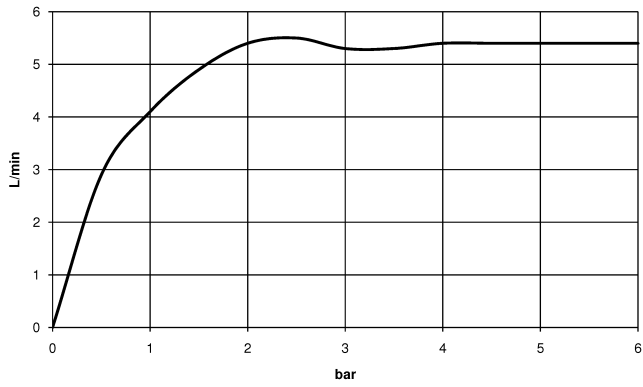

13 716 809

VAIA Waschtisch-Stand-Auslauf ohne Ablaufgarnitur - Dark Platinum gebürstet

---

VAIA

13 716 809

13 716 809

mm [inches]

**Durchflussdiagramm**