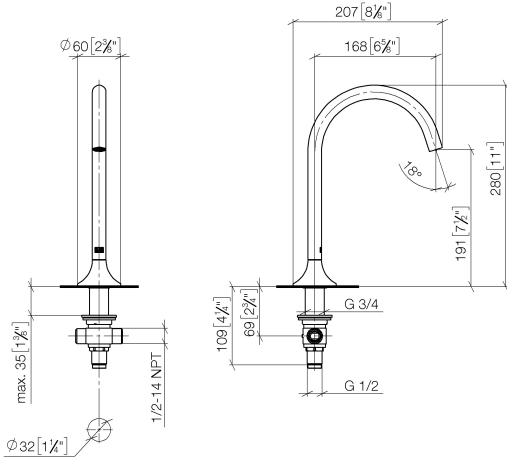

13 716 809

VAIA Waschtisch-Stand-Auslauf ohne Ablaufgarnitur - Dark Platinum gebürstet

---

VAIA

13 716 809

13 716 809

mm [inches]

**Durchflussdiagramm**

## Ersatzteilstückliste

**Produktversion von 3/13/2017 bis 5/27/2021**

**Produktversion ab 5/27/2021**

| Nr. | Artikelnummer      | Benennung  | Verbaumenge | Lieferzeit |
|-----|--------------------|--|-------------|------------|
|     | 90 28 22 309 00-99 | Auslauf 168 mm, 5,7 l/min. - Dark Platinum gebürstet | 11          | 30         |