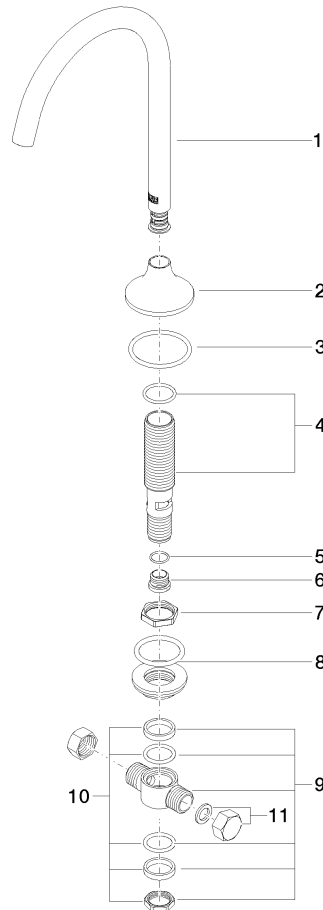

13 716 809

VAIA Waschtisch-Stand-Auslauf ohne Ablaufgarnitur - Dark Platinum gebürstet

---

VAIA

13 716 809

13 716 809

mm [inches]

**Durchflussdiagramm**

# VAIA Waschtisch-Stand-Auslauf ohne Ablaufgarnitur - Dark Platinum gebürstet

VAIA

13 716 809

## Ersatzteilstückliste

**Produktversion von 3/13/2017 bis 5/27/2021**

**Produktversion ab 5/27/2021**

| Nr. | Artikelnummer      | Benennung  | Verbaumenge | Lieferzeit |
|-----|--------------------|--|-------------|------------|
|     | 90 28 22 309 00-99 | Auslauf 168 mm, 5,7 l/min. - Dark Platinum gebürstet | 11          | 30         |