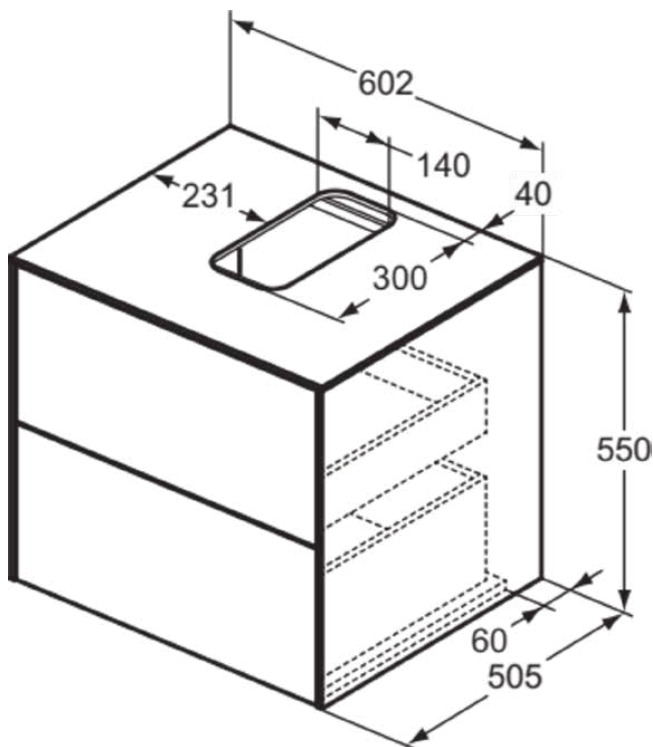

## T3940Y2

CONCA | Waschtisch-Unterschrank 602x505x550 mm in anthrazit matt lackiert, 2 Schubladen | Vollauszug, Push-to-open, SoftClosing, Vormontiert, Nachhaltig gewonnenes Holz, Echtholz furnier

### Allgemeine Informationen

Produktkategorie:	Möbel
Produktart:	Waschtisch-Unterschrank
Marke:	Ideal Standard
Kollektion:	CONCA
Designer:	Palomba Serafini Associati
Colour:	Y2 - Anthrazit Matt Lackiert
Oberflächenveredelung:	Matt
Höhe (mm):	550
Breite (mm):	602
Ausladung (mm):	505
Befestigungsart:	Befestigungsset
Nettogewicht (kg):	38.00
EAN Code:	8014140460749