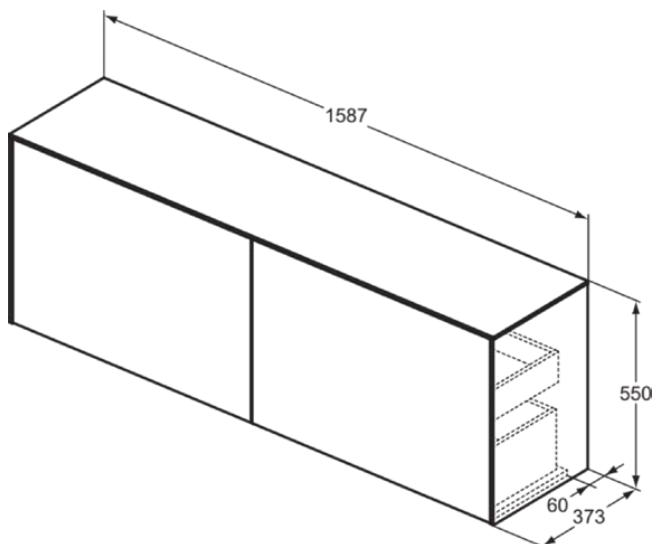

CONCA

T4331Y4

CONCA | Waschtisch-Unterschrank 1587x373x550 mm in eiche geflammt furnier, 4 Schubladen | Vollauszug, Push-to-open, SoftClosing, Vormontiert, Nachhaltig gewonnenes Holz, Echtholz furnier

Bild & Zeichnung

Allgemeine Informationen

Produktkategorie:	Möbel
Produktart:	Waschtisch-Unterschrank
Marke:	Ideal Standard
Kollektion:	CONCA
Designer:	Palomba Serafini Associati
Colour:	Y4 - Eiche Geflammt Furnier
Oberflächenveredelung:	Matt
Höhe (mm):	550
Breite (mm):	1587
Ausladung (mm):	373
Befestigungsart:	Befestigungsset
Nettogewicht (kg):	67.30
EAN Code:	8014140464600

Features

	Vollauszug		Push-to-open
	SoftClosing		Vormontiert
	Nachhaltig gewonnenes Holz		Echtholz furnier

Downloads

- [Installation Guide](#)
- [Spare Parts List](#)

Produktspezifikationen

Einzugsmechanismus:	Softclosing
Farbcode:	Y4
Farbbeschreibung:	eiche geflammt furnier
Eckmodell:	Nein
Vollauszug:	Yes
Griff(e):	Grifflos
Einstellbare Montagefüße:	Nein
Position des Ausschnitts:	Auftragsbezogen
Material:	Holz
Materialspezifikation (Korpus):	Hochverdichtete 3-Schicht Spanplatte
Materialspezifikation Waschtischplatte:	MDF lackiert
Anzahl der Türen (gesamt):	0
Anzahl der Türen (links öffnend):	0
Anzahl der Türen (rechts öffnend):	0
Anzahl der Auszüge (gesamt):	4