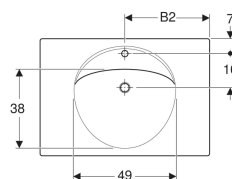

Geberit Preciosa Waschtisch mit Ablagefläche

Beispielbild

Eigenschaften

- Abgesenkte Hahnlochbank
- Mit Ablagefläche

Technische Daten

Werkstoff

Sanitärkeramik

Art.-Nr.	Farbe / Oberfläche	Hahnloch	Überlauf	B	B1	B2	H	T	VE1
124284600	weiß / KeraTect	ohne	ohne	80 cm	28 cm	40 cm	20 cm	55 cm	1 St.