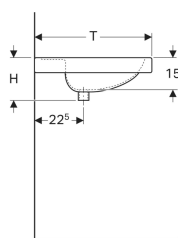

Geberit Preciosa Waschtisch mit Ablagefläche

Beispielbild

Eigenschaften

- Abgesenkte Hahnlochbank
- Mit Ablagefläche

Technische Daten

Werkstoff

Sanitärkeramik

Art.-Nr.	Farbe / Oberfläche	Hahnloch	Überlauf	B	B1	B2	H	T	VE1
124284600	weiß / KeraTect	ohne	ohne	80 cm	28 cm	40 cm	20 cm	55 cm	1 St.

Zubehör

- Geberit Tauchrohrsiphon für Waschbecken, Abgang horizontal
- Geberit Tauchrohrgeruchsverschluss für Waschbecken, Abgang horizontal
- Geberit Tauchrohrgeruchsverschluss für Waschbecken, Raumsparmodell, Abgang horizontal
- Geberit Tauchrohrsiphon für Waschbecken, Anschluss BSP, Abgang horizontal oder vertikal
- Befestigungsset für Geberit Waschtische