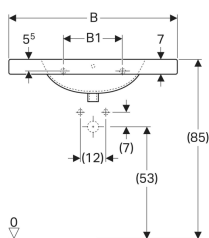

Geberit Preciosa Waschtisch mit Ablagefläche

Beispielbild

Eigenschaften

- Abgesenkte Hahnlochbank
- Mit Ablagefläche

Technische Daten

Werkstoff

Sanitärkeramik

Art.-Nr.	Farbe / Oberfläche	Hahnloch	Überlauf	B	B1	B2	H	T	VE1
124284600	weiß / KeraTect	ohne	ohne	80 cm	28 cm	40 cm	20 cm	55 cm	1 St.

Zubehör

- Geberit Tauchrohrsiphon für Waschbecken, Abgang horizontal
- Geberit Tauchrohrgeruchsverschluss für Waschbecken, Abgang horizontal
- Geberit Tauchrohrgeruchsverschluss für Waschbecken, Raumsparmodell, Abgang horizontal
- Geberit Tauchrohrsiphon für Waschbecken, Anschluss BSP, Abgang horizontal oder vertikal
- Befestigungsset für Geberit Waschtische