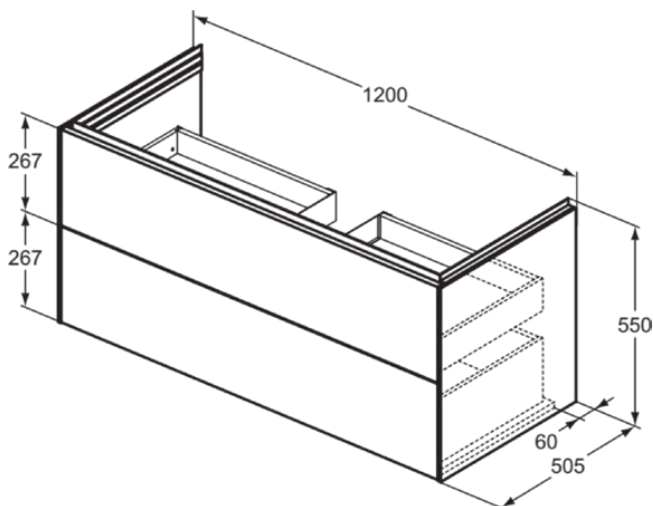

CONCA

T4576Y3

CONCA | Waschtisch-Unterschrank 1200x505x550 mm in sunset matt lackiert, 2 Schubladen | Vollauszug, Push-to-open, SoftClosing, Vormontiert, Nachhaltig gewonnenes Holz, Echtholz furnier

Bild & Zeichnung

Allgemeine Informationen

Produktkategorie:	Möbel
Produktart:	Waschtisch-Unterschrank
Marke:	Ideal Standard
Kollektion:	CONCA
Designer:	Palomba Serafini Associati
Colour:	Y3 - Sunset Matt Lackiert
Oberflächenveredelung:	Matt
Höhe (mm):	550
Breite (mm):	1200
Ausladung (mm):	505
Befestigungsart:	Befestigungsset
Nettogewicht (kg):	51.90
EAN Code:	8014140483113

Features

	Vollauszug		Push-to-open
	SoftClosing		Vormontiert
	Nachhaltig gewonnenes Holz		Echtholz furnier

Downloads

- [Installation Guide](#)
- [Spare Parts List](#)

Produktspezifikationen

Einzugsmechanismus:	Softclosing
Farbcode:	Y3
Farbbeschreibung:	sunset matt lackiert
Eckmodell:	Nein
Vollauszug:	Yes
Griff(e):	Grifflos
Einstellbare Montagefüße:	Nein
Material:	Holz
Materialspezifikation (Korpus):	Hochverdichtete 3-Schicht Spanplatte
Anzahl der Türen (gesamt):	0
Anzahl der Türen (links öffnend):	0
Anzahl der Türen (rechts öffnend):	0
Anzahl der Auszüge (gesamt):	2
Anzahl der externen Auszüge:	2
Anzahl der internen Auszüge:	0
Anzahl der offenen Fächer:	0