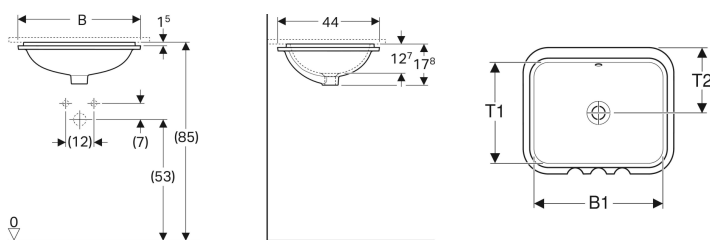

## Geberit VariForm Unterbauwaschtisch rechteckig

Beispielbild

- Einfache Montage dank mitgelieferter Ausschnittschablone

### Verwendungszwecke

- Zur Montage in Waschtischplatten von unten

### Lieferumfang

- Befestigungsmaterial
- Schablone

Art.-Nr.	Farbe / Oberfläche	Hahnloch	Überlauf	B	B1	H	T	T1	T2	VE1
500.767.01.2 *	weiß / Unterseite: glasiert	ohne	ohne	58 cm	50 cm	17.8 cm	49 cm	40 cm	24.5 cm	1 St.