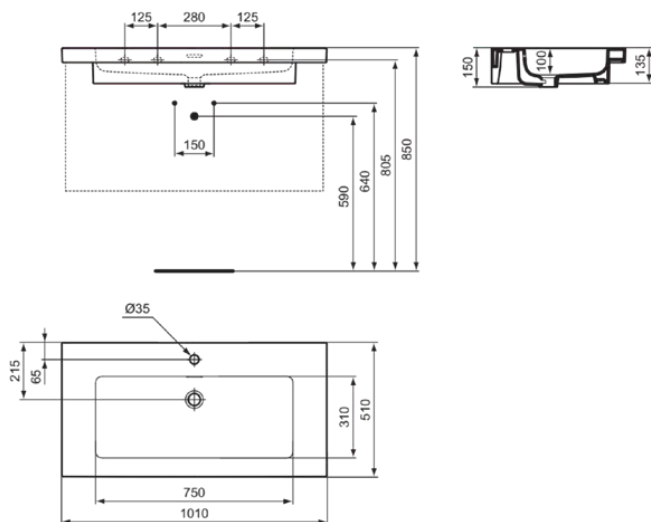

EXTRA

T436601

EXTRA | Möbelwaschtisch 1010x510x150 mm in weiß glänzend, 1 Hahnloch, mit Überlauf

Bild & Zeichnung

Allgemeine Informationen

Produktkategorie:	Waschtische
Produktart:	Möbelwaschtisch
Marke:	Ideal Standard
Kollektion:	EXTRA
Designer:	Palomba Serafini Associati
Colour:	01 - Weiß Glänzend
Oberflächenveredelung:	glänzend
Maximale Höhe (mm):	150
Maximale Breite (mm):	1010
Ausladung (mm):	510
Nettogewicht (kg):	29.60
EAN Code:	8014140482604

Produktstandards & Zertifikate

Normen:	EN 14688
---------	----------

Produktspezifikationen

Farbcode:	01
Farbbeschreibung:	weiß glänzend
Geschliffene Unterseite:	Nein
Barrierefreies Produkt:	Nein
Mit Kettenöse:	Nein
Material:	Keramik
Materialspezifikation:	Feinfeuerton
Anzahl von Hahnlöchern je Waschbecken:	1
Anzahl von Waschbecken:	1
Sichtbarer Überlauf:	Ja
PVD Technologie:	Nein
Ablagefläche:	Hinten
Oberflächenveredelung:	glänzend
Position des Hahnlochs:	Mitte
Form des Überlaufs:	Geschlitzt
Mit Rückwand:	Nein
Mit Verschlussstopfen:	Nein
Mit Überlauf:	Ja
Mit Siphon:	Nein
Montageart:	wandhängend