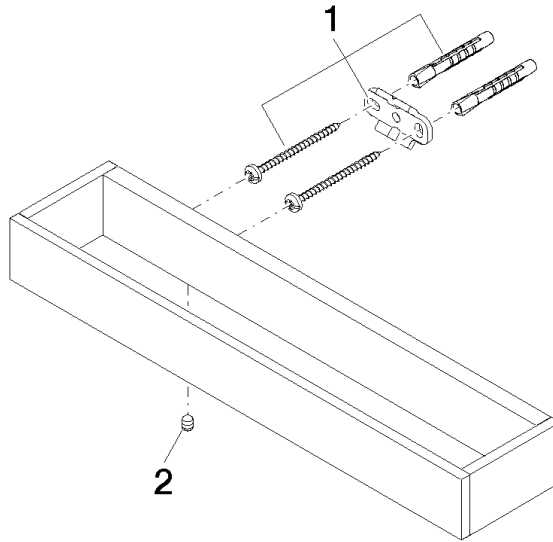

Wannengriff - Dark Platinum gebürstet

MEM

83 030 780

- Stichmaß 185 mm
- Breite 300 mm
- Höhe 35 mm
- Ausladung 65 mm

Passt zu: MEM, CYO

	Dark Platinum gebürstet	83 030 780-99
	Chrom	83 030 780-00
	Platin gebürstet	83 030 780-06
	Platin	83 030 780-08
	Dark Chrome	83 030 780-19
	Messing gebürstet (23kt Gold)	83 030 780-28
	Champagne gebürstet (22kt Gold)	83 030 780-46
	Champagne (22kt Gold)	83 030 780-47

83 030 780

mm [inches]

83 030 780

Ersatzteile für die
anderen
Oberflächenvarianten
finden Sie hier:
Chrom

Wannengriff - Dark Platinum gebürstet

MEM

83 030 780

Ersatzteilstückliste

Nr.	Artikelnummer	Benennung	Verbaumenge	Lieferzeit
	05 17 20 717 00 90	Befestigungssatz 35 x 65 x 7 mm -	4	2