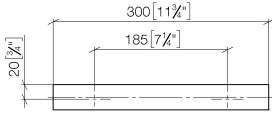

Wannengriff - Dark Platinum gebürstet

MEM

83 030 780

- Stichmaß 185 mm
- Breite 300 mm
- Höhe 35 mm
- Ausladung 65 mm

Passt zu: MEM, CYO

	Dark Platinum gebürstet	83 030 780-99
	Chrom	83 030 780-00
	Platin gebürstet	83 030 780-06
	Platin	83 030 780-08
	Dark Chrome	83 030 780-19
	Messing gebürstet (23kt Gold)	83 030 780-28
	Champagne gebürstet (22kt Gold)	83 030 780-46
	Champagne (22kt Gold)	83 030 780-47

83 030 780

mm [inches]

83 030 780

Ersatzteile für die
anderen
Oberflächenvarianten
finden Sie hier:
Chrom

Wannengriff - Dark Platinum gebürstet

MEM

83 030 780

Ersatzteilstückliste

Nr.	Artikelnummer	Benennung	Verbaumenge	Lieferzeit
	05 17 20 717 00 90	Befestigungssatz 35 x 65 x 7 mm -	4	2