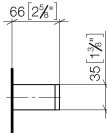

Wannengriff - Dark Platinum gebürstet

MEM

83 030 780

- Stichmaß 185 mm
- Breite 300 mm
- Höhe 35 mm
- Ausladung 65 mm

Passt zu: MEM, CYO

	Dark Platinum gebürstet	83 030 780-99
	Chrom	83 030 780-00
	Platin gebürstet	83 030 780-06
	Platin	83 030 780-08
	Dark Chrome	83 030 780-19
	Messing gebürstet (23kt Gold)	83 030 780-28
	Champagne gebürstet (22kt Gold)	83 030 780-46
	Champagne (22kt Gold)	83 030 780-47

83 030 780

mm [inches]

83 030 780

Ersatzteile für die
anderen
Oberflächenvarianten
finden Sie hier:
Chrom

Wannengriff - Dark Platinum gebürstet

MEM

83 030 780

Ersatzteilstückliste

Nr.	Artikelnummer	Benennung	Verbaumenge	Lieferzeit
	05 17 20 717 00 90	Befestigungssatz 35 x 65 x 7 mm -	4	2