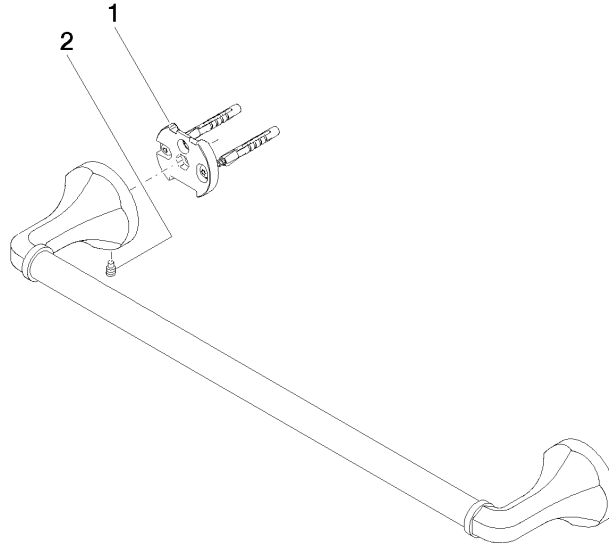

83 045 361

- Stichtmaß 450 mm
- Breite 510 mm
- Höhe 60 mm
- Rosette Ø 60 mm
- Ausladung 90 mm

	Dark Platinum gebürstet	83 045 361-99
	Chrom	83 045 361-00
	Platin gebürstet	83 045 361-06
	Platin	83 045 361-08
	Messing (23kt Gold)	83 045 361-09
	Messing gebürstet (23kt Gold)	83 045 361-28

Empfohlenes Zubehör

MADISON Befestigung für zweiseitige Glasmontage -

12 358 970 90

- Für die Befestigung eines Badetuchhalters plus rückseitigem Badetuchhalter.

83 045 361

mm [inches]

83 045 361

Produktversion ab 7/3/2016

MADISON Badetuchhalter - Dark Platinum gebürstet

MADISON

83 045 361

Ersatzteilstückliste

Produktversion ab 7/3/2016

Nr.	Artikelnummer	Benennung	Verbaumenge	Lieferzeit
	05 17 97 507 00 90	Befestigungssatz 52 x 45 x 70 mm -	4	2