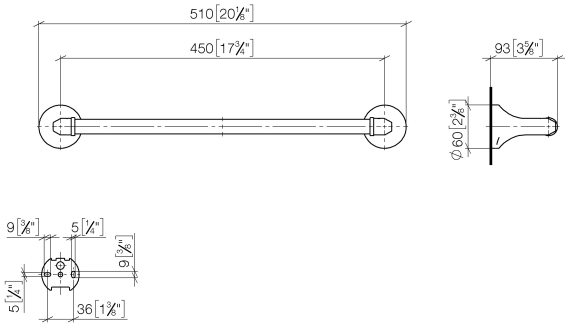

83 045 361

- Stichtmaß 450 mm
- Breite 510 mm
- Höhe 60 mm
- Rosette Ø 60 mm
- Ausladung 90 mm

	Dark Platinum gebürstet	83 045 361-99
	Chrom	83 045 361-00
	Platin gebürstet	83 045 361-06
	Platin	83 045 361-08
	Messing (23kt Gold)	83 045 361-09
	Messing gebürstet (23kt Gold)	83 045 361-28

Empfohlenes Zubehör

MADISON Befestigung für zweiseitige Glasmontage -

12 358 970 90

- Für die Befestigung eines Badetuchhalters plus rückseitigem Badetuchhalter.

83 045 361

mm [inches]

83 045 361

Produktversion ab 7/3/2016

MADISON Badetuchhalter - Dark Platinum gebürstet

MADISON

83 045 361

Ersatzteilstückliste

Produktversion ab 7/3/2016

Nr.	Artikelnummer	Benennung	Verbaumenge	Lieferzeit
	05 17 97 507 00 90	Befestigungssatz 52 x 45 x 70 mm -	4	2