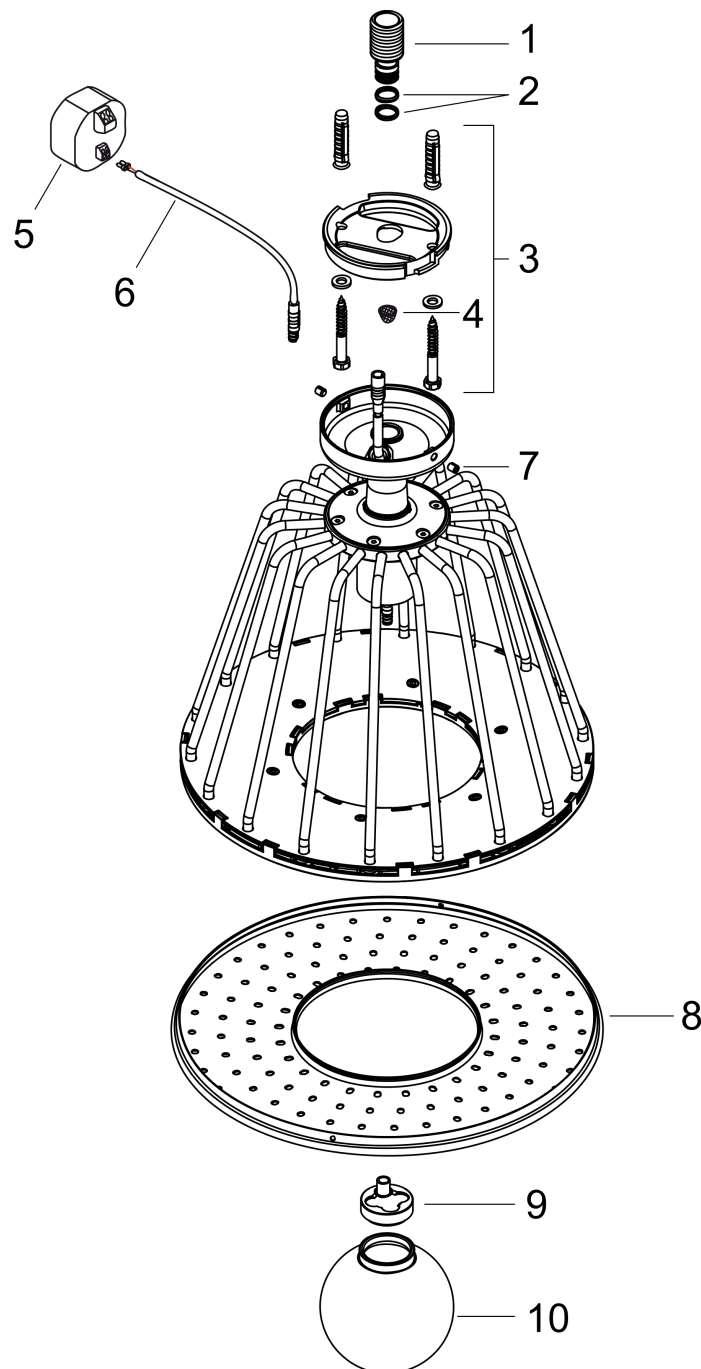

AXOR LampShower/Nendo
LampShower 275 1jet mit Deckenanschluss
Oberfläche: **Polished Red Gold** Artikelnummer: **26032300**

Merkmale

- besteht aus: Kopfbrause, Deckenanschluss
- Brausekopfgröße: 275 mm
- Strahlart: Rain
- Kugelgelenk: Kopfbrause im Winkel verstellbar
- Material Strahlscheibe: Metall
- Metalldeckenanschluss
- Deckenanschlusslänge: 120 mm
- maximale Durchflussmenge bei 3 bar: 18 l/min
- Durchflussmenge Rain Strahl (bei 3 bar): 18 l/min
- Mindestfließdruck: 2 bar
- Strahlzonen: körperumhüllender und zur Mitte hin konzentrierter Brausestrahl
- Strahlscheibe zur Reinigung abnehmbar
- Montage: Decke
- Anschlussgewinde G ½
- mit integrierter Beleuchtung
- Lampe: LED
- Spannungsversorgung: 12 V
- Transformator Unterputz Netzteil 12 V, 12 W
- Eingangsspannung: 100 - 240 V AC / 50 / 60 Hz
- Ausgangsspannung: 12 V - DC
- Farbtemperatur: 2700 K
- Energieeffizienzklasse: enthält eine Lichtquelle der Energieeffizienzklasse G
- nicht für Durchlauferhitzer geeignet
- Sicherheit geprüft und Fertigung überwacht durch TÜV SÜD Product Service GmbH

Technologie

AXOR LampShower/Nendo
LampShower 275 1jet mit Deckenanschluss
 Oberfläche: **Polished Red Gold** Artikelnummer: **26032300**

Produktabbildung

Maßzeichnung

Durchflussdiagramm

Die Verbrauchswerte wurden praxisnah mit den dazugehörigen Armaturen (Thermostat/Mischer/Unterputzventil) gemessen.

AXOR LampShower/Nendo
LampShower 275 1jet mit Deckenanschluss
Oberfläche: **Polished Red Gold** Artikelnummer: **26032300**

Explosionszeichnung

Baujahr: >02/22

AXOR LampShower/Nendo
LampShower 275 1jet mit Deckenanschluss
 Oberfläche: **Polished Red Gold** Artikelnummer: **26032300**