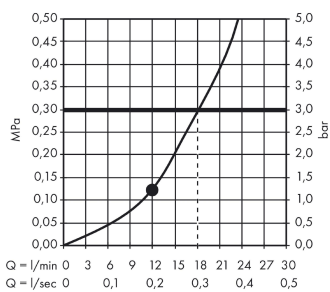

AXOR LampShower/Nendo
LampShower 275 1jet mit Deckenanschluss
Oberfläche: **Polished Red Gold** Artikelnummer: **26032300**

Merkmale

- besteht aus: Kopfbrause, Deckenanschluss
- Brausekopfgröße: 275 mm
- Strahlart: Rain
- Kugelgelenk: Kopfbrause im Winkel verstellbar
- Material Strahlscheibe: Metall
- Metalldeckenanschluss
- Deckenanschlusslänge: 120 mm
- maximale Durchflussmenge bei 3 bar: 18 l/min
- Durchflussmenge Rain Strahl (bei 3 bar): 18 l/min
- Mindestfließdruck: 2 bar
- Strahlzonen: körperumhüllender und zur Mitte hin konzentrierter Brausestrahl
- Strahlscheibe zur Reinigung abnehmbar
- Montage: Decke
- Anschlussgewinde G ½
- mit integrierter Beleuchtung
- Lampe: LED
- Spannungsversorgung: 12 V
- Transformator Unterputz Netzteil 12 V, 12 W
- Eingangsspannung: 100 - 240 V AC / 50 / 60 Hz
- Ausgangsspannung: 12 V - DC
- Farbtemperatur: 2700 K
- Energieeffizienzklasse: enthält eine Lichtquelle der Energieeffizienzklasse G
- nicht für Durchlauferhitzer geeignet
- Sicherheit geprüft und Fertigung überwacht durch TÜV SÜD Product Service GmbH

Technologie

AXOR LampShower/Nendo
LampShower 275 1jet mit Deckenanschluss
 Oberfläche: **Polished Red Gold** Artikelnummer: **26032300**

Produktabbildung

Maßzeichnung

Durchflussdiagramm

Die Verbrauchswerte wurden praxisnah mit den dazugehörigen Armaturen (Thermostat/Mischer/Unterputzventil) gemessen.