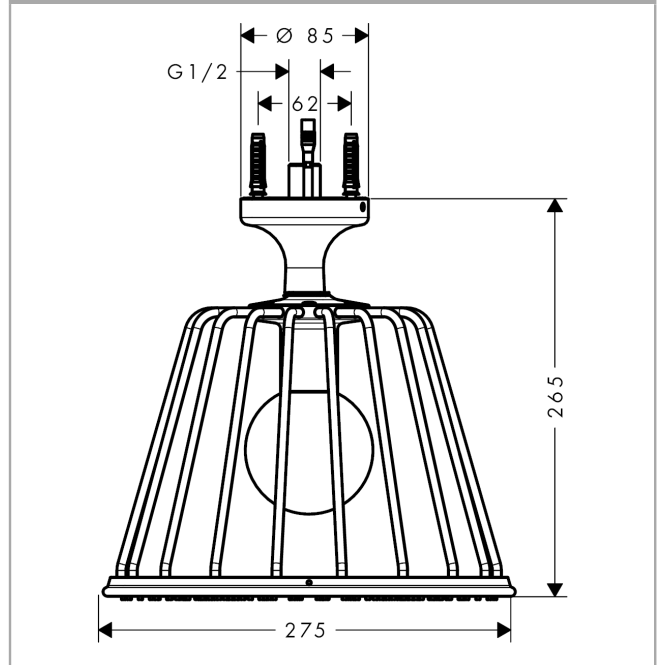

AXOR LampShower/Nendo
LampShower 275 1jet mit Deckenanschluss
Oberfläche: **Polished Red Gold** Artikelnummer: **26032300**

Merkmale

- besteht aus: Kopfbrause, Deckenanschluss
- Brausekopfgröße: 275 mm
- Strahlart: Rain
- Kugelgelenk: Kopfbrause im Winkel verstellbar
- Material Strahlscheibe: Metall
- Metalldeckenanschluss
- Deckenanschlusslänge: 120 mm
- maximale Durchflussmenge bei 3 bar: 18 l/min
- Durchflussmenge Rain Strahl (bei 3 bar): 18 l/min
- Mindestfließdruck: 2 bar
- Strahlzonen: körperumhüllender und zur Mitte hin konzentrierter Brausestrahl
- Strahlscheibe zur Reinigung abnehmbar
- Montage: Decke
- Anschlussgewinde G ½
- mit integrierter Beleuchtung
- Lampe: LED
- Spannungsversorgung: 12 V
- Transformator Unterputz Netzteil 12 V, 12 W
- Eingangsspannung: 100 - 240 V AC / 50 / 60 Hz
- Ausgangsspannung: 12 V - DC
- Farbtemperatur: 2700 K
- Energieeffizienzklasse: enthält eine Lichtquelle der Energieeffizienzklasse G
- nicht für Durchlauferhitzer geeignet
- Sicherheit geprüft und Fertigung überwacht durch TÜV SÜD Product Service GmbH

Technologie

AXOR LampShower/Nendo
LampShower 275 1jet mit Deckenanschluss
 Oberfläche: **Polished Red Gold** Artikelnummer: **26032300**

Produktabbildung

Maßzeichnung

Durchflussdiagramm

Die Verbrauchswerte wurden praxisnah mit den dazugehörigen Armaturen (Thermostat/Mischer/Unterputzventil) gemessen.

AXOR LampShower/Nendo
LampShower 275 1jet mit Deckenanschluss
Oberfläche: **Polished Red Gold** Artikelnummer: **26032300**

Explosionszeichnung

Baujahr: >02/22

AXOR LampShower/Nendo
LampShower 275 1jet mit Deckenanschluss
 Oberfläche: **Polished Red Gold** Artikelnummer: **26032300**