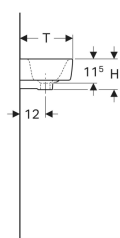

Geberit Renova Compact Handwaschbecken verkürzte Ausladung

Beispielbild

- Asymmetrisch

Verwendungszwecke

- Zum Einbau in kleinen Badezimmern und Gäste-WCs geeignet

Eigenschaften

- Unterbaufähig

Technische Daten

Werkstoff

Sanitärkeramik

Art.-Nr.	Farbe / Oberfläche	Hahnloch	Überlauf	Ablagefläche	B	B1	B2	B3	B4	B5	Breite Unterschrank	H	T	T1	VE 1
276240000	weiß	links	sichtbar	ohne	40 cm	10 cm	17 cm	26.5 cm	18.5 cm	5.5 cm	34.8 cm	15 cm	25 cm	18.5 cm	1 St.