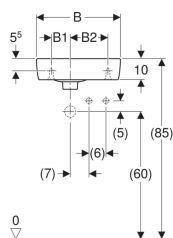

Geberit Renova Compact Handwaschbecken verkürzte Ausladung

Beispielbild

- Asymmetrisch

Verwendungszwecke

- Zum Einbau in kleinen Badezimmern und Gäste-WCs geeignet

Eigenschaften

- Unterbaufähig

Technische Daten

Werkstoff

Sanitärkeramik

Art.-Nr.	Farbe / Oberfläche	Hahnloch	Überlauf	Ablagefläche	B	B1	B2	B3	B4	B5	Breite Unterschrank	H	T	T1	VE 1
276240000	weiß	links	sichtbar	ohne	40 cm	10 cm	17 cm	26.5 cm	18.5 cm	5.5 cm	34.8 cm	15 cm	25 cm	18.5 cm	1 St.