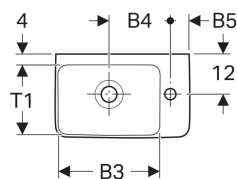

Geberit Renova Compact Handwaschbecken verkürzte Ausladung

Beispielbild

- Asymmetrisch

Verwendungszwecke

- Zum Einbau in kleinen Badezimmern und Gäste-WCs geeignet

Eigenschaften

- Unterbaufähig

Technische Daten

Werkstoff

Sanitärkeramik

Art.-Nr.	Farbe / Oberfläche	Hahnloch	Überlauf	Ablagefläche	B	B1	B2	B3	B4	B5	Breite Unterschrank	H	T	T1	VE 1
276240000	weiß	links	sichtbar	ohne	40 cm	10 cm	17 cm	26.5 cm	18.5 cm	5.5 cm	34.8 cm	15 cm	25 cm	18.5 cm	1 St.