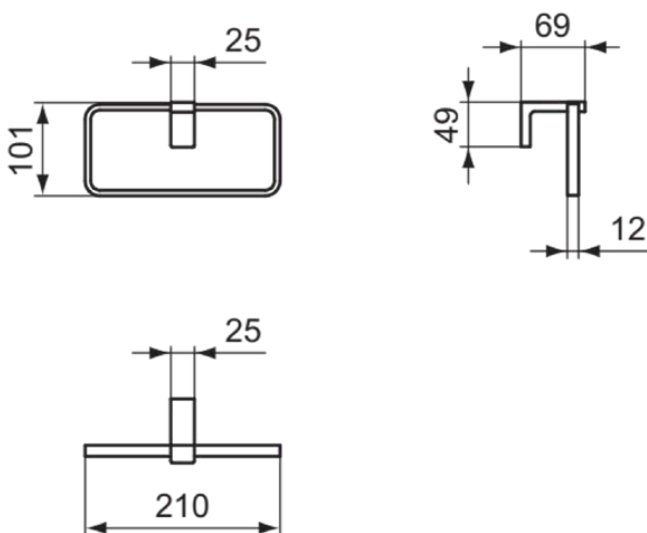

# T4502AA

CONCA | Handtuchring 210x69x101 mm in chrom

## Allgemeine Informationen

Produktkategorie:	Badaccessoires
Produktart:	Handtuchring
Marke:	Ideal Standard
Kollektion:	CONCA
Designer:	Palomba Serafini Associati
Colour:	AA - Chrom
Oberflächenveredelung:	glänzend
Höhe (mm):	101
Breite (mm):	210
Ausladung (mm):	69
Befestigungsart:	Befestigungsschrauben
Nettogewicht (kg):	0.45
EAN Code:	8014140479185