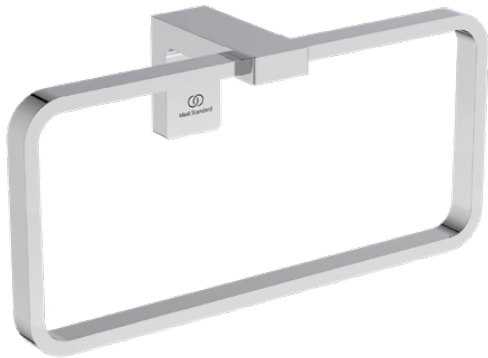

# T4502AA

CONCA | Handtuchring 210x69x101 mm in chrom

## Allgemeine Informationen

Produktkategorie:	Badaccessoires
Produktart:	Handtuchring
Marke:	Ideal Standard
Kollektion:	CONCA
Designer:	Palomba Serafini Associati
Colour:	AA - Chrom
Oberflächenveredelung:	glänzend
Höhe (mm):	101
Breite (mm):	210
Ausladung (mm):	69
Befestigungsart:	Befestigungsschrauben
Nettogewicht (kg):	0.45
EAN Code:	8014140479185

## Produktspezifikationen

Anzahl der Befestigungspunkte:	2
Anzahl der Handtuchhalter:	1
Farbcode:	AA
Farbbeschreibung:	chrom
Verdeckte Befestigung:	Ja
Material:	Metall
Material der Befestigungshalterung:	Metall
PVD Technologie:	Nein
Smartshine:	Ja
Oberflächenschutz:	verchromt
Oberflächenveredelung:	glänzend
Schenkbar:	Nein
Mit Rosette(n):	Nein
Mit Haken für Waschlappen:	Nein
Befestigungsart:	Befestigungsschrauben
Montageart:	wandhängend