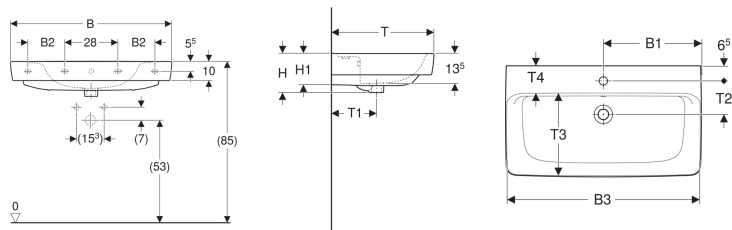

### Eigenschaften

- Unterbaufähig
- Mit Halbsäule kombinierbar

### Technische Daten

Werkstoff

Sanitärkeramik

Art.-Nr.	Farbe / Oberfläche	Abfließenloch	Überlauf	B	B1	B2	B3	Breite Unterschrank	H	H1	T	T1	T2	T3	T4	Befestigungspunkte	VE 1
501.646.00.1	weiß	ohne	sichtbar	70 cm	35 cm	– cm	68.5 cm	63.4 cm	18.5 cm	15 cm	48 cm	21 cm	– cm	35.5 cm	11.5 cm	2	1 St.

- Bei den Waschtischen 55, 60 und 65 cm ohne Überlauf, ist der Überlaufkanal komplett geschlossen