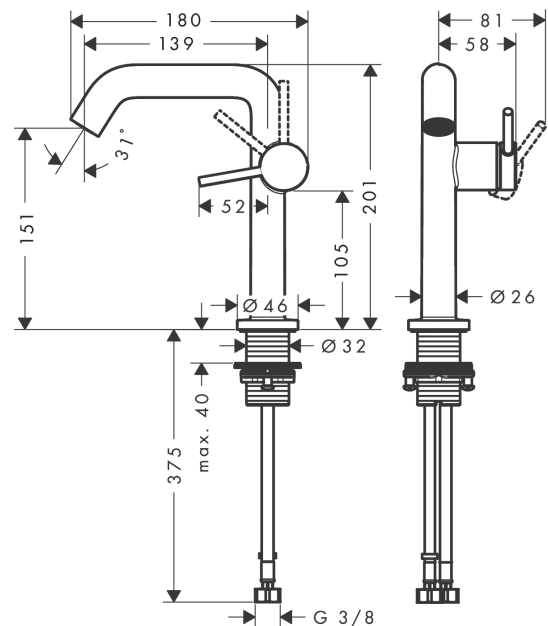

##### Merkmale

- besteht aus: Einhebel-Waschtischmischer, Ablaufgarnitur
- ComfortZone 150
- Ausladung: 139 mm
- Auslaufhöhe: 151 mm
- Griffvariante: Hebelgriff
- Strahlart: Normalstrahl
- maximale Durchflussmenge bei 3 bar: 4 l/min
- Keramikmischsystem
- für Durchlauferhitzer geeignet
- Push-Open Ablaufgarnitur G 1¼
- Material Ablaufventil: Metall
- Anschlussart: G ¾ Anschlusschläuche
- Anschlussgröße: DN15
- Kaltwasser in Griff-Grundstellung
- EU-Taxonomie: max. 6 l/min - wesentlicher Beitrag (SC) möglich
- PA-IX 38577/IO

#### Technologie

#### Maßzeichnung

**Tecturis S**

**Einhebel-Waschtismischer 150 Fine CoolStart EcoSmart+ mit Push-Open Ablaufgarnitur**

Oberfläche: **Mattweiß** Artikelnummer: **73340700**

**Durchflussdiagramm**