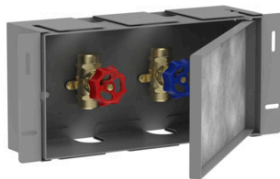

XtraStoris Safe

Wandnische mit befliesbarer Tür und integriertem Absperrventil 150/300/100

Oberfläche: **Edelstahl Optic** Artikelnummer: **56100800**

Beschreibung

Merkmale

- besteht aus: Wandnische mit befliesbarer Tür, Absperrventil, Installationsset
- befliesbare Push-Open Tür
- Tiefe der befliesbaren Tür: 12 mm
- Einbautiefe: 90 mm
- Anwendungsbereich: Neubau, Sanierung
- einfach zu reinigende Oberfläche
- Wandtyp: Trockenbau
- Werkstoffgüte Wandnische: Edelstahl V2A (1.4301)
- Oberfläche der Wandnische: pulverbeschichtetes Edelstahl
- Maße Wandnische: 150 x 300 x 100 mm (HxBxT)
- DVGW NW-6150DN0188
- PA-IX 38225/I

Technologie

Designpreise

reddot winner 2022

Zertifikate / Nachhaltigkeit

Produktabbildung