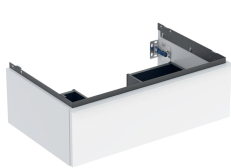

Geberit iCon Unterschrank für Waschtisch, mit einer Schublade

Beispielbild

0

Eigenschaften

- FSC™ C134279 zertifiziert
- Wandhängend
- Mit einer Schublade
- Griff zum Öffnen
- Griff austauschbar
- Schublade mit Selbsteinzug

- Schublade ohne Geruchsverschlussausschnitt
- Feuchtigkeitsbeständig
- Vormontiert geliefert

Technische Daten

Werkstoff	Hochverdichtete Dreischicht-Holzspanplatte
Maximale Schubladenbelastung	30 kg

Lieferumfang

- Unterschrank für Waschtisch
- Befestigungsmaterial

Art.-Nr.	Farbe / Oberfläche	B	B1	B2	Breite Waschtisch	H	T	VE1
502.313.01.2	Korpus und Front: weiß / lackiert hochglänzend Griff: hoch-glanzverchromt	118.4 cm	113 cm	111.2 cm	120 cm	24.7 cm	47.6 cm	1 St.

Zubehör

- Geberit Set Schubladeneinsätze für obere Schublade
- Geberit Lichteiste für Schublade, links und rechts, Länge 35 cm
- Geberit Griff
- Geberit Handtuchhalter für Badezimmermöbel
- Geberit Handtuchhalter für Badezimmermöbel, Ecke rechtwinklig
- Geberit Handtuchhalter für Badezimmermöbel, Ecke abgerundet