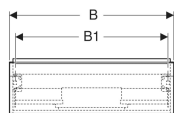

Geberit iCon Unterschrank für Waschtisch, mit einer Schublade

Beispielbild

0

Eigenschaften

- FSC™ C134279 zertifiziert
- Wandhängend
- Mit einer Schublade
- Griff zum Öffnen
- Griff austauschbar
- Schublade mit Selbsteinzug

- Schublade ohne Geruchsverschlussausschnitt
- Feuchtigkeitsbeständig
- Vormontiert geliefert

Technische Daten

Werkstoff	Hochverdichtete Dreischicht-Holzspanplatte
Maximale Schubladenbelastung	30 kg

Lieferumfang

- Unterschrank für Waschtisch
- Befestigungsmaterial

Art.-Nr.	Farbe / Oberfläche	B	B1	B2	Breite Waschtisch	H	T	VE1
502.313.01.2	Korpus und Front: weiß / lackiert hochglänzend Griff: hoch-glanzverchromt	118.4 cm	113 cm	111.2 cm	120 cm	24.7 cm	47.6 cm	1 St.