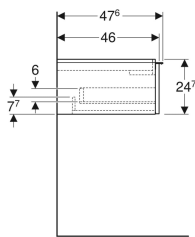

Geberit iCon Unterschrank für Waschtisch, mit einer Schublade

Beispielbild

0

Eigenschaften

- FSC™ C134279 zertifiziert
- Wandhängend
- Mit einer Schublade
- Griff zum Öffnen
- Griff austauschbar
- Schublade mit Selbsteinzug

- Unterschrank für Waschtisch
- Befestigungsmaterial

Art.-Nr.	Farbe / Oberfläche	B	B1	B2	Breite Waschtisch	H	T	VE1
502.313.01.2	Korpus und Front: weiß / lackiert hochglänzend Griff: hoch-glanzverchromt	118.4 cm	113 cm	111.2 cm	120 cm	24.7 cm	47.6 cm	1 St.