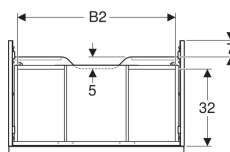

Eigenschaften

- FSC™ C134279 zertifiziert
- Wandhängend
- Mit einer Schublade
- Griff zum Öffnen
- Griff austauschbar
- Schublade mit Selbsteinzug

- Schublade ohne Geruchsverschlussausschnitt
- Feuchtigkeitsbeständig
- Vormontiert geliefert

Technische Daten

Werkstoff	Hochverdichtete Dreischicht-Holzspanplatte
Maximale Schubladenbelastung	30 kg

Lieferumfang

- Unterschrank für Waschtisch
- Befestigungsmaterial

Art.-Nr.	Farbe / Oberfläche	B	B1	B2	Breite Waschtisch	H	T	VE1
502.313.01.2	Korpus und Front: weiß / lackiert hochglänzend Griff: hoch-glanzverchromt	118.4 cm	113 cm	111.2 cm	120 cm	24.7 cm	47.6 cm	1 St.

Zubehör

- Geberit Set Schubladeneinsätze für obere Schublade
- Geberit Lichteiste für Schublade, links und rechts, Länge 35 cm
- Geberit Griff
- Geberit Handtuchhalter für Badezimmermöbel
- Geberit Handtuchhalter für Badezimmermöbel, Ecke rechtwinklig
- Geberit Handtuchhalter für Badezimmermöbel, Ecke abgerundet

- Für die Installation des Unterschranks wird ein Geberit Waschbeckenanschluss, Raumsparmodell benötigt. Siehe Sortimentsübersicht Waschtisch-Serie oder Onlinekatalog, Zubehör Waschtische.