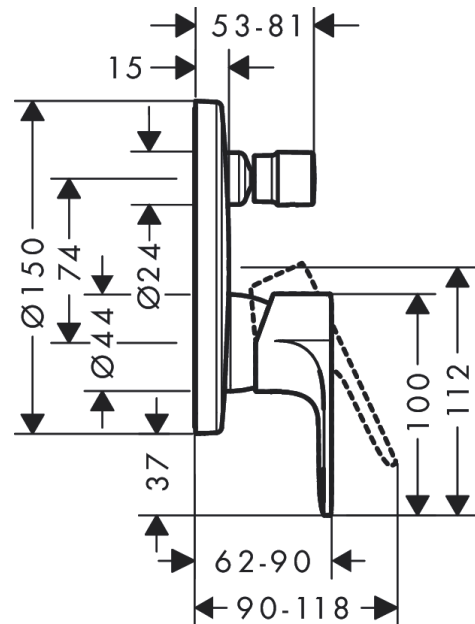

Rebris E

Einhebel-Wannenmischer Unterputz mit integrierter Sicherungskombination nach EN1717 für iBox universal

Oberfläche: **Mattschwarz** Artikelnummer: **72469670**

Beschreibung

Merkmale

- 2 Verbraucher
- maximale Durchflussmenge bei 3 bar: 25,6 l/min
- Durchfluss für Wanneneinlauf bei 3 bar: 25,6 l/min
- Durchfluss für Handbrause bei 3 bar: 24,8 l/min
- Keramikmischsystem
- Temperaturbegrenzung einstellbar
- Umsteller mit automatischer Rückstellung
- Rückflussverhinderer
- mit Schalldämpfer
- mit integrierter Sicherungskombination EN 1717
- Anschlussart: Grundkörper
- Wandmontage
- min. Betriebsdruck: 1 bar
- max. Betriebsdruck: 10 bar
- DVGW-NW-6512DN0343

Designpreise

reddot winner 2022

Zertifikate / Nachhaltigkeit

Produktabbildung

Maßzeichnung

Rebris E

Einhebel-Wannenmischer Unterputz mit integrierter Sicherungskombination nach EN1717 für iBox universal

Oberfläche: **Mattschwarz** Artikelnummer: **72469670**

Durchflussdiagramm

Rebris E
Einhebel-Wannenmischer Unterputz mit integrierter Sicherungskombination nach EN1717 für
iBox universal
 Oberfläche: **Mattschwarz** Artikelnummer: **72469670**

Explosionszeichnung