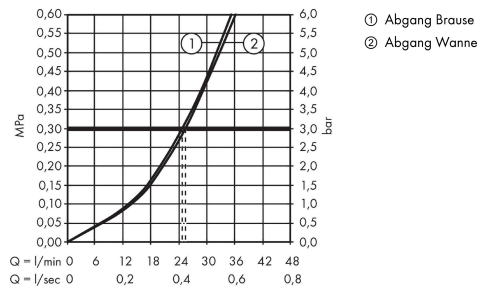

Rebris E

Einhebel-Wannenmischer Unterputz mit integrierter Sicherungskombination nach EN1717 für iBox universal

Oberfläche: **Mattschwarz** Artikelnummer: **72469670**

Durchflussdiagramm