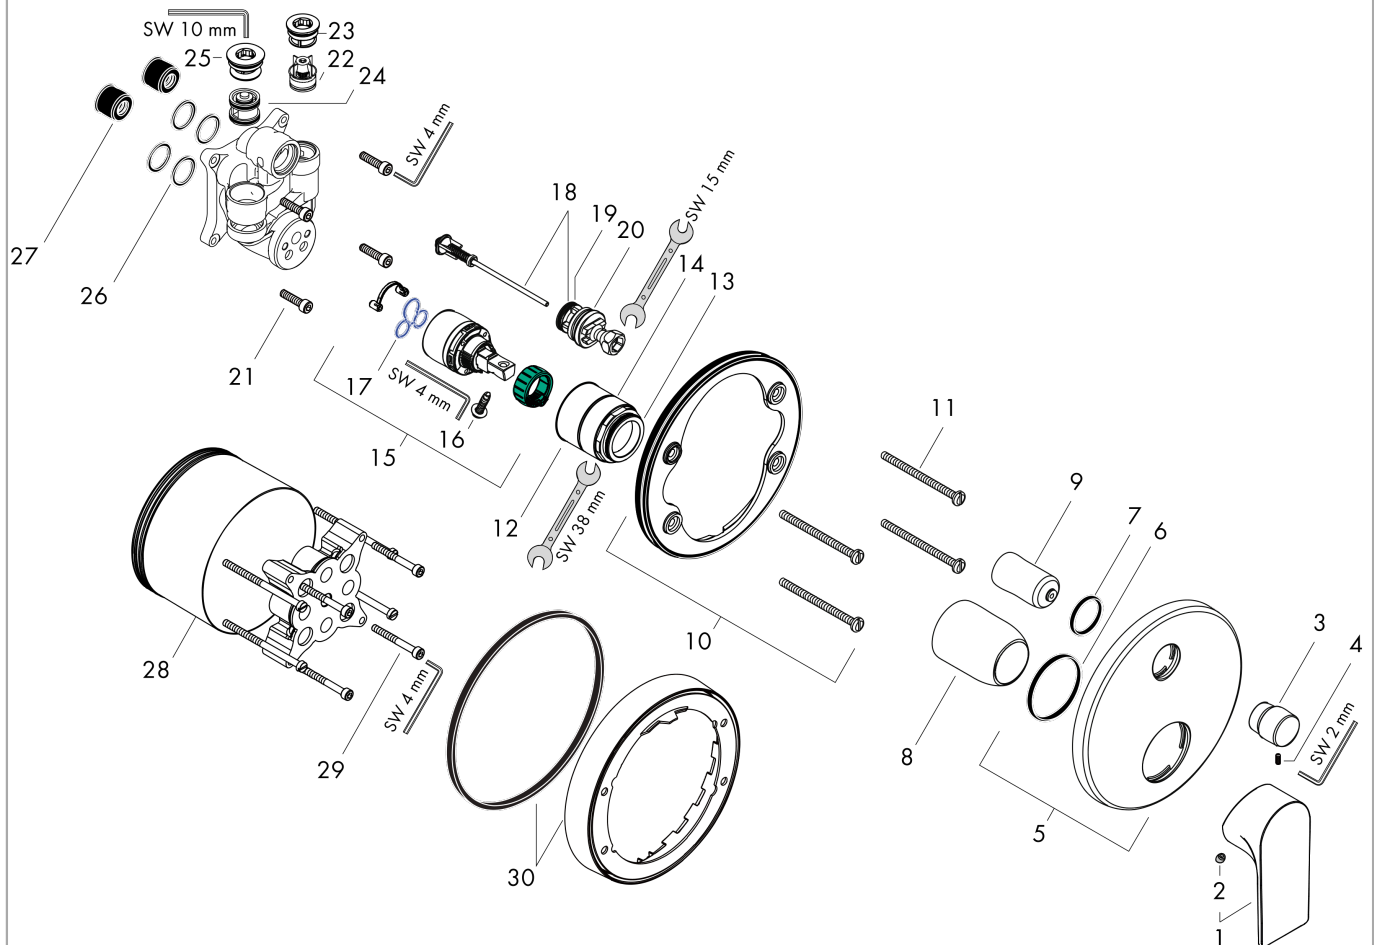

Rebris E

Einhebel-Wannenmischer Unterputz mit integrierter Sicherungskombination nach EN1717 für iBox universal

Oberfläche: **Mattschwarz** Artikelnummer: **72469670**

Beschreibung

Merkmale

- 2 Verbraucher
- maximale Durchflussmenge bei 3 bar: 25,6 l/min
- Durchfluss für Wanneneinlauf bei 3 bar: 25,6 l/min
- Durchfluss für Handbrause bei 3 bar: 24,8 l/min
- Keramikmischsystem
- Temperaturbegrenzung einstellbar
- Umsteller mit automatischer Rückstellung
- Rückflussverhinderer
- mit Schalldämpfer
- mit integrierter Sicherungskombination EN 1717
- Anschlussart: Grundkörper
- Wandmontage
- min. Betriebsdruck: 1 bar
- max. Betriebsdruck: 10 bar
- DVGW-NW-6512DN0343

Designpreise

reddot winner 2022

Zertifikate / Nachhaltigkeit

Produktabbildung

Maßzeichnung

Rebris E

Einhebel-Wannenmischer Unterputz mit integrierter Sicherungskombination nach EN1717 für iBox universal

Oberfläche: **Mattschwarz** Artikelnummer: **72469670**

Durchflussdiagramm

Rebris E
Einhebel-Wannenmischer Unterputz mit integrierter Sicherungskombination nach EN1717 für
iBox universal
 Oberfläche: **Mattschwarz** Artikelnummer: **72469670**

Explosionszeichnung

Baujahr: >06/22

Rebris E

Einhebel-Wannenmischer Unterputz mit integrierter Sicherungskombination nach EN1717 für iBox universal

Oberfläche: **Mattschwarz** Artikelnummer: **72469670**

Ersatzteilliste

Baujahr: >06/22