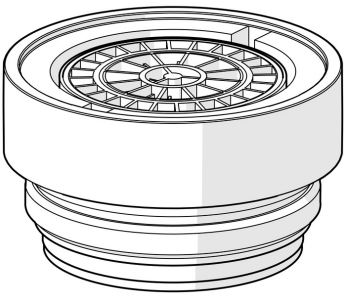

EAN: 4057304009860
static.hansa.com/59914607

- Ersatzteile
 - Chrom
 - CASCADE® Strahlregler
 - Außengewinde
-

Technische Daten

Technische Eigenschaften

Anschlussgröße
Werkstoff

M24x1
Messing/Verbundwerkstoff