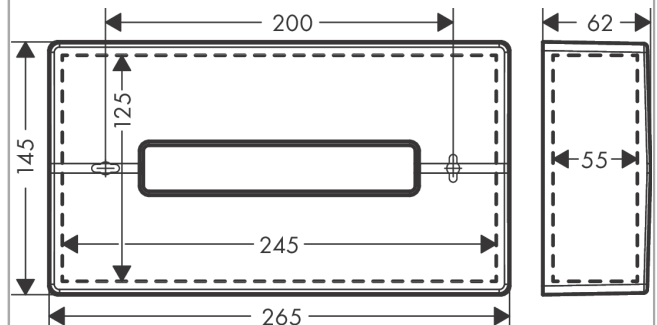

AddStoris

Kosmetiktuchbox

Oberfläche: **Polished Gold Optic** Artikelnummer: **41774990**

Beschreibung

Merkmale

- Wandmontage
- Klebefestigung, Schraubfestigung
- Material: Kunststoff
- passend für: handelsübliche Kosmetiktuchboxen
- einfaches Abnehmen des Deckels zur leichten Befüllung
- mit Befestigungsmaterial
- verdeckte Befestigung
- Bohrabstand 200 mm
- Durchmesser Bohrloch: 6 mm
- horizontale oder vertikale Montage

Designpreise

reddot winner 2021

Produktabbildung

Maßzeichnung

AddStoris
Kosmetiktuchbox
 Oberfläche: **Polished Gold Optic** Artikelnummer: **41774990**

Explosionszeichnung

Baujahr: >04/21

AddStoris
Kosmetiktuchbox
 Oberfläche: **Polished Gold Optic** Artikelnummer: **41774990**