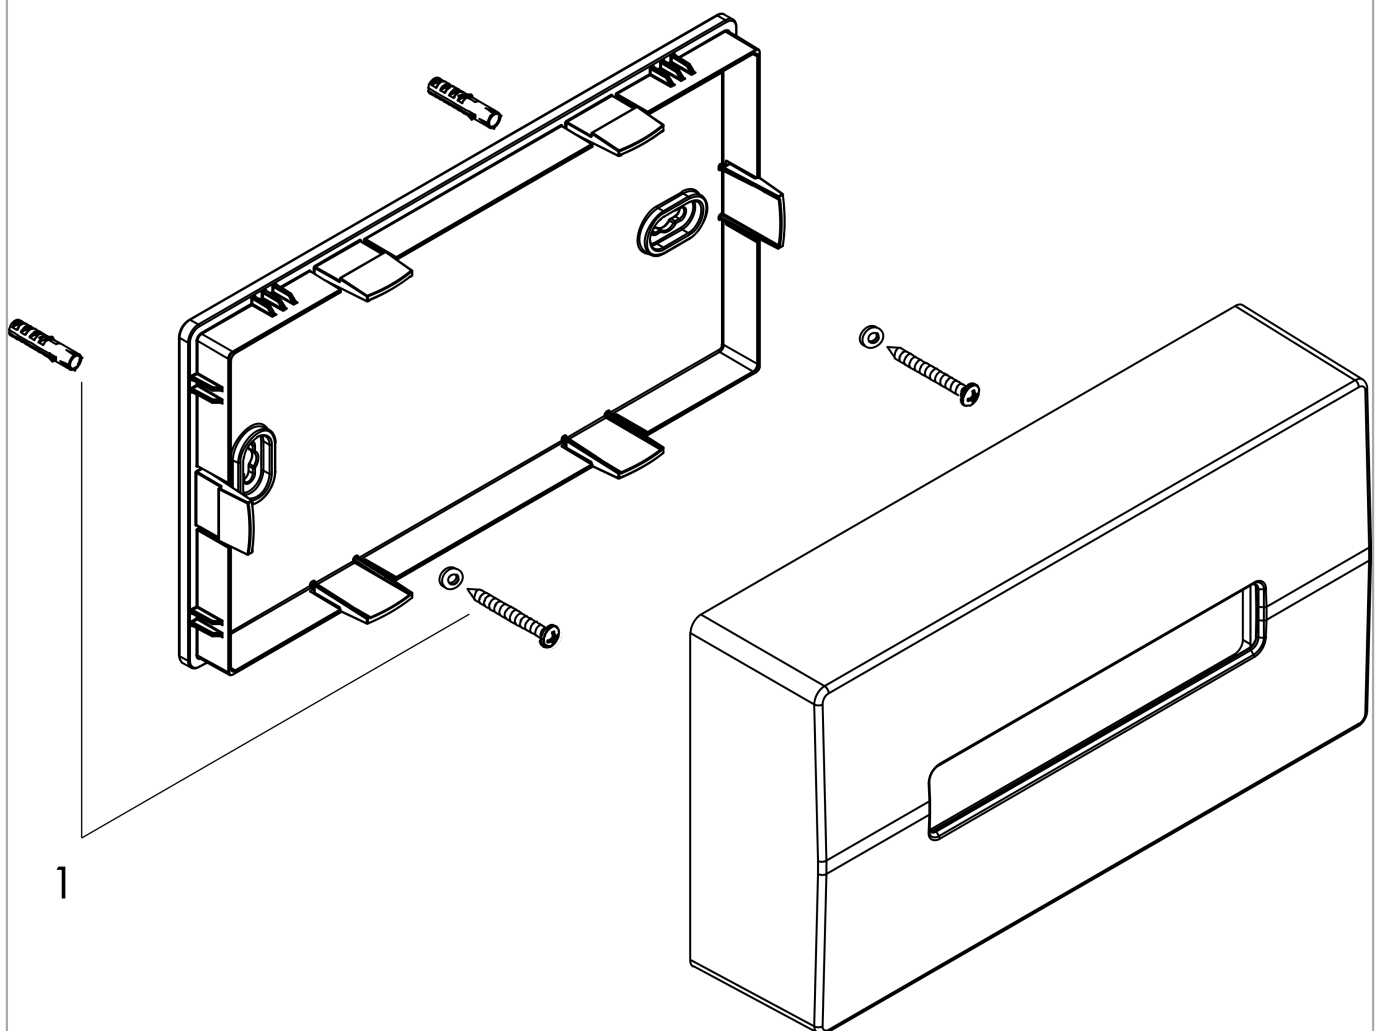

AddStoris

Kosmetiktuchbox

Oberfläche: **Polished Gold Optic** Artikelnummer: **41774990**

Beschreibung

Merkmale

- Wandmontage
- Klebefestigung, Schraubfestigung
- Material: Kunststoff
- passend für: handelsübliche Kosmetiktuchboxen
- einfaches Abnehmen des Deckels zur leichten Befüllung
- mit Befestigungsmaterial
- verdeckte Befestigung
- Bohrabstand 200 mm
- Durchmesser Bohrloch: 6 mm
- horizontale oder vertikale Montage

Designpreise

reddot winner 2021

Produktabbildung

Maßzeichnung

AddStoris
Kosmetiktuchbox
 Oberfläche: **Polished Gold Optic** Artikelnummer: **41774990**

Explosionszeichnung

Baujahr: >04/21

AddStoris
Kosmetiktuchbox
 Oberfläche: **Polished Gold Optic** Artikelnummer: **41774990**