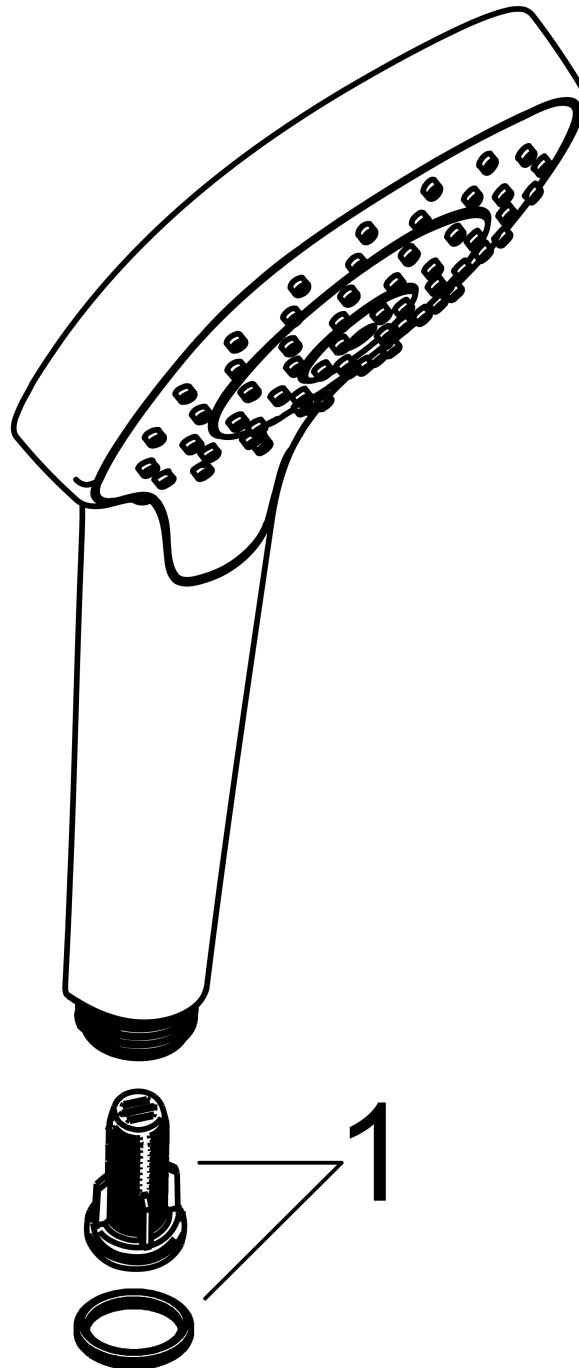

Croma E

Handbrause 110 1jet

Oberfläche: **Weiß/Chrom** Artikelnummer: **26814400**

Beschreibung

Merkmale

- Brausekopfgröße: 110 mm
- Strahlart: Rain
- Oberfläche Strahlscheibe: reinigungsfreundliche Strahlscheibe aus Kunststoff, weiß
- maximale Durchflussmenge bei 3 bar: 16 l/min
- Mindestfließdruck: 1 bar
- mit innenliegender Wasserführung
- ausspülbare Siebdichtung
- Anschlussgewinde G 1/2
- für Durchlauferhitzer geeignet
- P-IX 28504/IB
- EPD Hand Showers

Technologie

Zertifikate / Nachhaltigkeit

Produktabbildung

Maßzeichnung

Durchflussdiagramm

Die Verbrauchswerte wurden praxisnah mit den dazugehörigen Armaturen (Thermostat/Mischer/Unterputzventil) gemessen.

Croma E
Handbrause 110 1jet
 Oberfläche: **Weiß/Chrom** Artikelnummer: **26814400**

Explosionszeichnung

Baujahr: >12/14

Croma E
Handbrause 110 1jet
 Oberfläche: **Weiß/Chrom** Artikelnummer: **26814400**