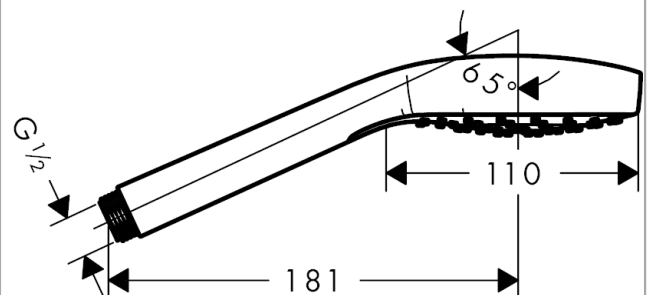

Croma E

Handbrause 110 1jet

Oberfläche: **Weiß/Chrom** Artikelnummer: **26814400**

Beschreibung

Merkmale

- Brausekopfgröße: 110 mm
- Strahlart: Rain
- Oberfläche Strahlscheibe: reinigungsfreundliche Strahlscheibe aus Kunststoff, weiß
- maximale Durchflussmenge bei 3 bar: 16 l/min
- Mindestfließdruck: 1 bar
- mit innenliegender Wasserführung
- ausspülbare Siebdichtung
- Anschlussgewinde G 1/2
- für Durchlauferhitzer geeignet
- P-IX 28504/IB
- EPD Hand Showers

Technologie

Zertifikate / Nachhaltigkeit

Produktabbildung

Maßzeichnung

Durchflussdiagramm

Die Verbrauchswerte wurden praxisnah mit den dazugehörigen Armaturen (Thermostat/Mischer/Unterputzventil) gemessen.

Croma E
Handbrause 110 1jet
 Oberfläche: **Weiß/Chrom** Artikelnummer: **26814400**

Explosionszeichnung

Baujahr: >12/14

Croma E
Handbrause 110 1jet
 Oberfläche: **Weiß/Chrom** Artikelnummer: **26814400**