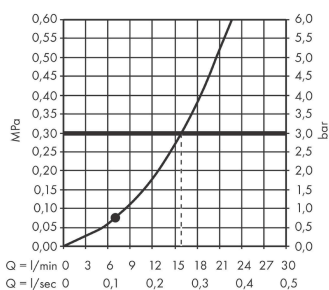

Croma E

Handbrause 110 1jet

Oberfläche: **Weiß/Chrom** Artikelnummer: **26814400**

Beschreibung

Merkmale

- Brausekopfgröße: 110 mm
- Strahlart: Rain
- Oberfläche Strahlscheibe: reinigungsfreundliche Strahlscheibe aus Kunststoff, weiß
- maximale Durchflussmenge bei 3 bar: 16 l/min
- Mindestfließdruck: 1 bar
- mit innenliegender Wasserführung
- ausspülbare Siebdichtung
- Anschlussgewinde G 1/2
- für Durchlauferhitzer geeignet
- P-IX 28504/IB
- EPD Hand Showers

Technologie

Zertifikate / Nachhaltigkeit

Produktabbildung

Maßzeichnung

Durchflussdiagramm

Die Verbrauchswerte wurden praxisnah mit den dazugehörigen Armaturen (Thermostat/Mischer/Unterputzventil) gemessen.