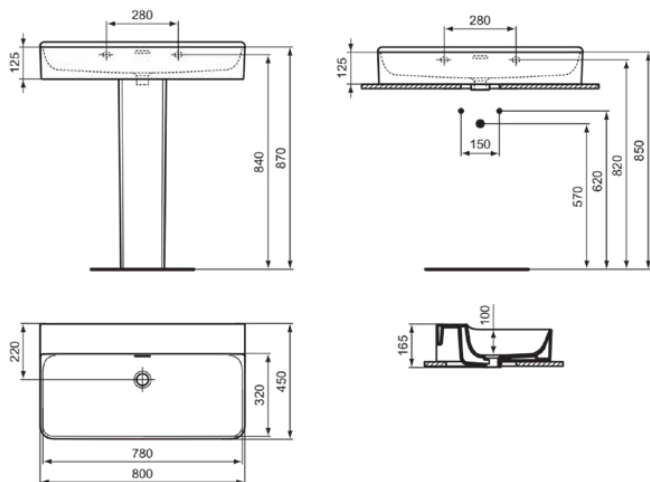

CONCA

T3828MA

CONCA | Waschtisch 800x450x145 mm in weiß, ohne Hahnloch, mit Überlauf | Platzsparender Waschtisch, IdealPlus

Bild & Zeichnung

Allgemeine Informationen

Produktkategorie:	Waschtische
Produktart:	Waschtisch
Marke:	Ideal Standard
Kollektion:	CONCA
Designer:	Palomba Serafini Associati
Colour:	MA - Weiß
Oberflächenveredelung:	glänzend
Maximale Höhe (mm):	145
Maximale Breite (mm):	800
Ausladung (mm):	450
Nettogewicht (kg):	21.90
EAN Code:	8014140469148

Features

Platzsparender Waschtisch

IdealPlus

Produktstandards & Zertifikate

Normen:	EN 14688
Declaration of Performance classification (DoP):	CL25

Produktspezifikationen

Farbcode:	MA
Farbbeschreibung:	weiß
IdealPlus Technologie:	Ja
Geschliffene Unterseite:	Ja
Barrierefreies Produkt:	Nein
Mit Kettenöse:	Nein
Material:	Keramik
Materialspezifikation:	Feinfeuerton
Anzahl von Hahnlöchern je Waschbecken:	0
Anzahl von Waschbecken:	1
Sichtbarer Überlauf:	Ja
PVD Technologie:	Nein
Ablagefläche:	Hinten
Oberflächenveredelung:	glänzend
Form des Überlaufs:	Geschlitzt
Mit Rückwand:	Nein
Mit Verschlussstopfen:	Nein
Mit Überlauf:	Ja
Mit Siphon:	Nein
Befestigungsmaterial im Lieferumfang enthalten:	Nein

CONCA

T3828MA

CONCA | Waschtisch 800x450x145 mm in weiß, ohne Hahnloch, mit Überlauf |
Platzsparender Waschtisch, IdealPlus

Montageart: wandhängend

Empfohlene Ausschittschablone: TT0299724

Ihr Kontakt vor Ort: