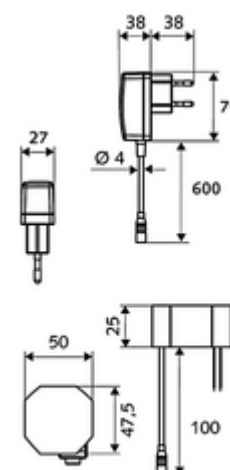

Technische Daten

- Einstellmöglichkeiten über SWS/SSC
  - Sensor-Reichweite (kurz / mittel / lang)
  - Programmierung über Nahreflex (Aus / Ein)
  - Max. Laufzeit (1 - 360 s)
  - Nachlaufzeit (0,6 - 60 s)
  - Stagnationsspülung (Aus / 5 - 600 s, alle 1 - 240 h nach letzter Spülung / alle 1 - 240 h)
  - Dauerspülung für thermische Desinfektion, mit Verbrühungsschutz (Aus / 15 - 600 s)
  - Dauerfluss (Aus / 15 - 600 s)
  - Energiesparmodus (Aus / 1 - 254 h nach letzter Nutzung)
  - Reinigungsstopp (Aus / 60 - 360 s)
- Einstellmöglichkeiten über Nahreflex
  - Sensor-Reichweite (kurz / mittel / lang)
  - Stagnationsspülung (Aus / 30 s, alle 24 h nach letzter Spülung / alle 24 h)
  - Dauerspülung für thermische Desinfektion, mit Verbrühungsschutz (Aus / 300 s / 120 s)
  - Reinigungsstopp (Aus / 60 s)
- Durchfluss: max. 5 l/min druckunabhängig
- Fließdruck: 1,0 - 5,0 bar
- Max. Ruhedruck: 8 bar
- Max. Betriebstemperatur: 70 °C (80 °C für thermische Desinfektion)
- Werkstoff: Gehäuse Messing; wasserführende Teile Kunststoff
- Oberfläche: chrom
- Zertifikate: PA-IX 29072/IO, Belgaqua
- Geräuschkategorie: I
- Durchflussklasse: O

Lieferdaten

- Gewicht: 1,93 kg/Stück
- Verpackungseinheit: 1