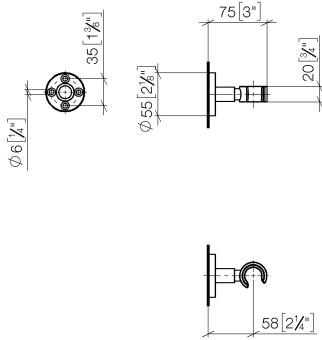

28 050 625

• Rosette Ø 55 mm

Passt zu: TARA, META

	Platin gebürstet	28 050 625-06
	Chrom	28 050 625-00
	Dark Chrome	28 050 625-19
	Light Gold	28 050 625-26
	Light Gold gebürstet	28 050 625-27
	Messing gebürstet (23kt Gold)	28 050 625-28
	Schwarz matt	28 050 625-33
	Bronze gebürstet	28 050 625-42
	Champagne gebürstet (22kt Gold)	28 050 625-46
	Champagne (22kt Gold)	28 050 625-47
	Chrom gebürstet	28 050 625-93
	Dark Platinum gebürstet	28 050 625-99

28 050 625

mm [inches]

**Produktversion ab 10/1/2023**

Ersatzteile für die  
anderen  
Oberflächenvarianten  
finden Sie hier:  
Chrom

## Brausehalter - Platin gebürstet

TARA

28 050 625

#### Produktversion ab 10/1/2023

Nr.	Artikelnummer	Benennung	Verbaumenge	Lieferzeit
	05 17 62 500 00 90	Befestigungssatz rund M50 x 1,5 mm -	7	2