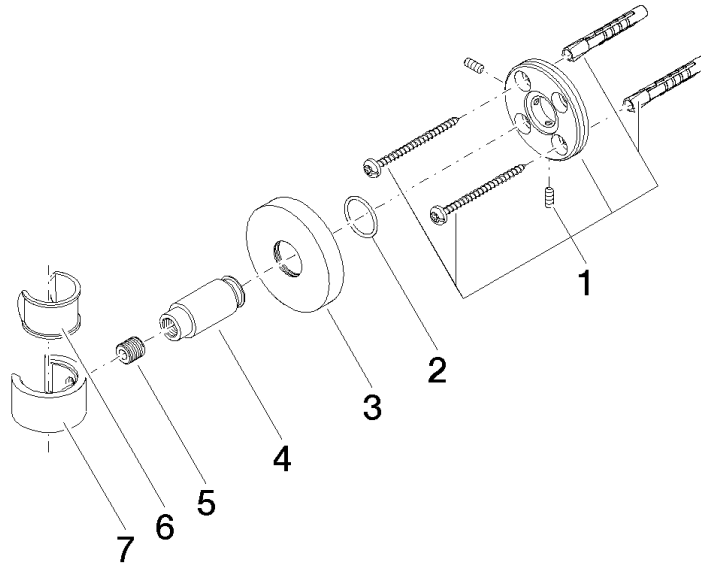

28 050 625

• Rosette Ø 55 mm

Passt zu: TARA, META

	Platin gebürstet	28 050 625-06
	Chrom	28 050 625-00
	Dark Chrome	28 050 625-19
	Light Gold	28 050 625-26
	Light Gold gebürstet	28 050 625-27
	Messing gebürstet (23kt Gold)	28 050 625-28
	Schwarz matt	28 050 625-33
	Bronze gebürstet	28 050 625-42
	Champagne gebürstet (22kt Gold)	28 050 625-46
	Champagne (22kt Gold)	28 050 625-47
	Chrom gebürstet	28 050 625-93
	Dark Platinum gebürstet	28 050 625-99

28 050 625

mm [inches]

**Produktversion ab 10/1/2023**

Ersatzteile für die  
anderen  
Oberflächenvarianten  
finden Sie hier:  
Chrom

## Brausehalter - Platin gebürstet

TARA

28 050 625

#### Produktversion ab 10/1/2023

Nr.	Artikelnummer	Benennung	Verbaumenge	Lieferzeit
	05 17 62 500 00 90	Befestigungssatz rund M50 x 1,5 mm -	7	2