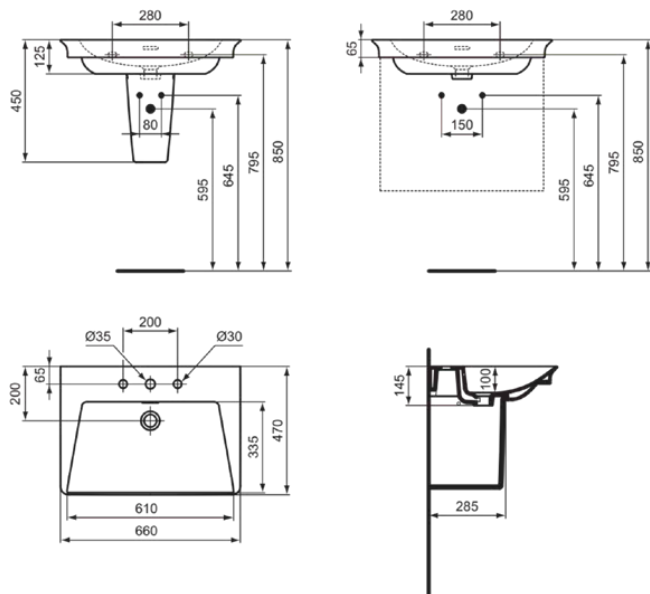

LDV

E267501

LDV | Möbelwaschtisch 660x470x145 mm in weiß glänzend, 3 Hahnlöcher, mit Überlauf

## Allgemeine Informationen

Produktkategorie:	Waschtische
Produktart:	Möbelwaschtisch
Marke:	Ideal Standard
Kollektion:	LDV
Designer:	Palomba Serafini Associati
Colour:	01 - Weiß Glänzend
Oberflächenveredelung:	glänzend
Höhe (mm):	145
Breite (mm):	660
Ausladung (mm):	470
Befestigungsart:	Befestigungsschrauben
Nettogewicht (kg):	18.00
EAN Code:	5017830563952