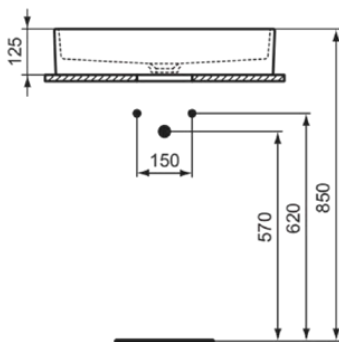

EXTRA

T3740MA

EXTRA | Schale 600x400x125 mm in weiß, ohne Hahnloch, ohne Überlauf | Platzsparender Waschtisch, IdealPlus

Bild & Zeichnung

Allgemeine Informationen

Produktkategorie:	Waschtische
Produktart:	Schale
Marke:	Ideal Standard
Kollektion:	EXTRA
Designer:	Palomba Serafini Associati
Colour:	MA - Weiß
Oberflächenveredelung:	glänzend
Maximale Höhe (mm):	125
Maximale Breite (mm):	600
Ausladung (mm):	400
Nettogewicht (kg):	12.70
EAN Code:	8014140469759

Im Lieferumfang enthaltene Produkte

D570967: EXPRESSION | Befestigungsset in neutral

Features

Platzsparender Waschtisch

IdealPlus

Produktstandards & Zertifikate

Normen:	EN 14688
Declaration of Performance classification (DoP):	CL00

EXTRA

T3740MA

EXTRA | Schale 600x400x125 mm in weiß, ohne Hahnloch, ohne Überlauf | Platzsparender Waschtisch, IdealPlus

Produktspezifikationen

Mit Siphon:	Nein
Befestigungsmaterial im Lieferumfang enthalten:	Ja
Montageart:	Aufgesetzt
Empfohlene Ausschittschablone:	TT0299738