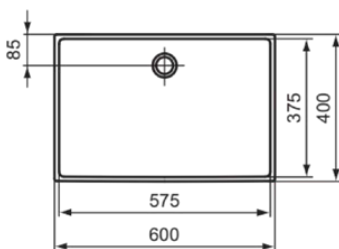

EXTRA

T3740MA

EXTRA | Schale 600x400x125 mm in weiß, ohne Hahnloch, ohne Überlauf | Platzsparender Waschtisch, IdealPlus

Bild & Zeichnung

Allgemeine Informationen

Produktkategorie:	Waschtische
Produktart:	Schale
Marke:	Ideal Standard
Kollektion:	EXTRA
Designer:	Palomba Serafini Associati
Colour:	MA - Weiß
Oberflächenveredelung:	glänzend
Maximale Höhe (mm):	125
Maximale Breite (mm):	600
Ausladung (mm):	400
Nettogewicht (kg):	12.70
EAN Code:	8014140469759

Im Lieferumfang enthaltene Produkte

D570967: EXPRESSION | Befestigungsset in neutral

Features

Platzsparender Waschtisch

IdealPlus

Produktstandards & Zertifikate

Normen:	EN 14688
Declaration of Performance classification (DoP):	CL00

EXTRA

T3740MA

EXTRA | Schale 600x400x125 mm in weiß, ohne Hahnloch, ohne Überlauf | Platzsparender Waschtisch, IdealPlus

Produktspezifikationen

Mit Siphon:	Nein
Befestigungsmaterial im Lieferumfang enthalten:	Ja
Montageart:	Aufgesetzt
Empfohlene Ausschittschablone:	TT0299738