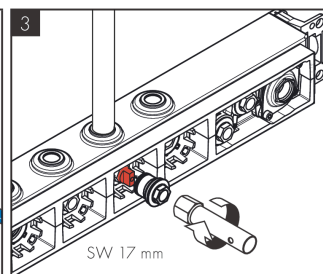

Rohrunterbrecher / Disconnecteur / Pipe interrupter / Valvola antiriflusso / Interruptor de tubería / Buisbelichter / Rørafbryder / Válvul a anti-retorn / Przewyważ rurowy / oddělovač trubky / Pretrušenie potrubia / 管道断续器 / Прерыватель трубы / Csőmegszakító / Putkikatkoin / Rörventil / Vamzdžio pertraukiklis / Ventil cijevi / Boru kesici / Valvã de oprire / Διακοπή σωλήνα / Prekinjalnik cevi / torukatkesti / Caurules atdalītājs / Element za regulaciju pritiska u cevi vazduhom / Røravbryter / Трџбен прекъсвач / قطع الجاسورة / Nderprerës i tubit