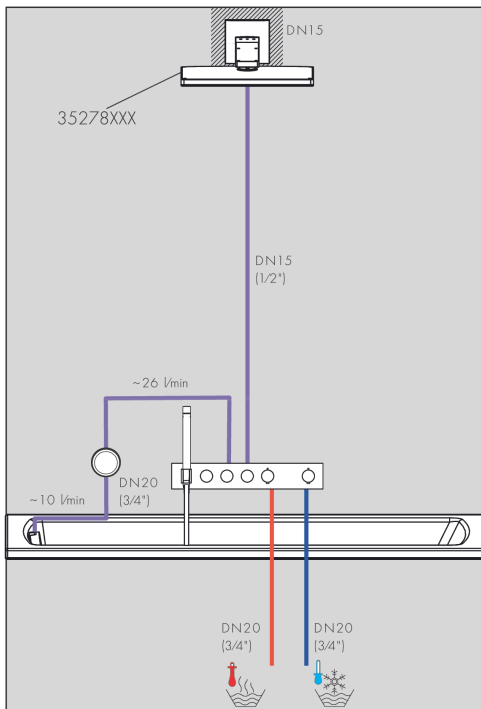

AXOR ShowerSolutions
Thermostatmodul Select 530/90 Unterputz für 3 Verbraucher
 Oberfläche: **Chrom** Artikelnummer: **18356000**

Merkmale

- besteht aus: Thermostatmodul, Brausehalter
- 3 Verbraucher
- gleichzeitige Nutzung von mehreren Verbrauchern
- komfortables Ein-/Ausschalten von 3 Verbrauchern über Select-Button
- je nach Volumenstrom und Einbausituation ca. 50% Durchflussreduzierung und integrierte Absperrfunktion
- Thermostatkartusche, Start/ Stop Ventil zur Bedienung der Verbraucher
- maximale Durchflussmenge bei 3 bar: 26 l/min
- min. Betriebsdruck: 1 bar
- max. Betriebsdruck: 10 bar
- Sicherheitssperre bei 40 °C
- Temperaturbegrenzung einstellbar
- für Brauseschläuche mit einer konischen Mutter
- Anschlussart: Grundkörper
- Thermostat wird geliefert mit Tasten Rain groß, Schwall, Handbrause
- Geräuschgruppe: I
- Durchflussklasse: B
- DVGW NW-6509CU0526
- P-IX 29578/IBBB
- EPD Thermostats

Technologie

Zertifikate / Nachhaltigkeit

AXOR ShowerSolutions
Thermostatmodul Select 530/90 Unterputz für 3 Verbraucher
 Oberfläche: **Chrom** Artikelnummer: **18356000**

Produktabbildung

Maßzeichnung

AXOR ShowerSolutions
Thermostatmodul Select 530/90 Unterputz für 3 Verbraucher
 Oberfläche: Chrom Artikelnummer: 18356000

AXOR ShowerSolutions
Thermostatmodul Select 530/90 Unterputz für 3 Verbraucher
 Oberfläche: Chrom Artikelnummer: 18356000

Explosionszeichnung

Baujahr: >01/18

AXOR ShowerSolutions
Thermostatmodul Select 530/90 Unterputz für 3 Verbraucher
 Oberfläche: **Chrom** Artikelnummer: **18356000**