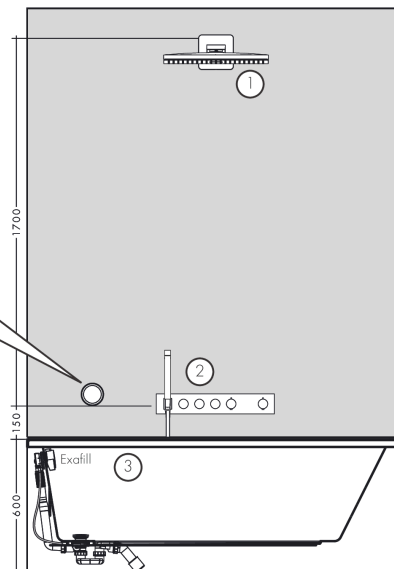

Rohrunterbrecher / Disconnecteur / Pipe interrupter / Valvola antiriflusso / Interruptor de tubería / Buisbelichter / Rørafbryder / Válvul a anti-retorn / Przewyważ rurowy / oddělovač trubky / Pretrušenie potrubia / 管道断续器 / Прерыватель трубы / Csőmegszakító / Putkikatkoin / Rörventil / Vamzdžio pertraukiklis / Ventil cijevi / Boru kesici / Valvã de oprire / Διακοπή σωλήνα / Prekinjalnik cevi / torukatkesti / Caurules atdalītājs / Element za regulaciju pritiska u cevi vazduhom / Røravbryter / Трџбен прекъсвач / قطع الجاسورة / Nderprerës i tubit