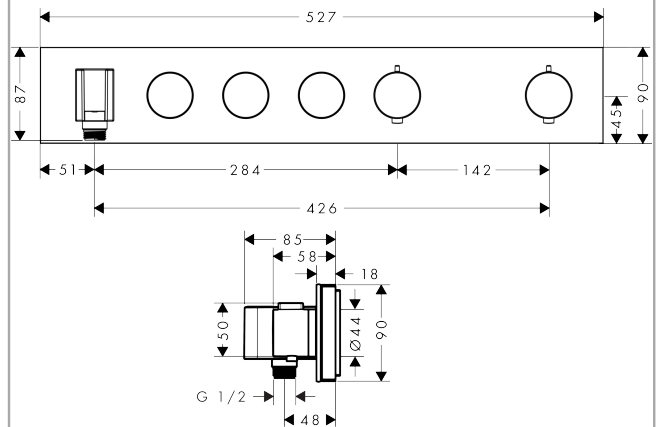

AXOR ShowerSolutions
Thermostatmodul Select 530/90 Unterputz für 3 Verbraucher
 Oberfläche: **Chrom** Artikelnummer: **18356000**

Merkmale

- besteht aus: Thermostatmodul, Brausehalter
- 3 Verbraucher
- gleichzeitige Nutzung von mehreren Verbrauchern
- komfortables Ein-/Ausschalten von 3 Verbrauchern über Select-Button
- je nach Volumenstrom und Einbausituation ca. 50% Durchflussreduzierung und integrierte Absperrfunktion
- Thermostatkartusche, Start/ Stop Ventil zur Bedienung der Verbraucher
- maximale Durchflussmenge bei 3 bar: 26 l/min
- min. Betriebsdruck: 1 bar
- max. Betriebsdruck: 10 bar
- Sicherheitssperre bei 40 °C
- Temperaturbegrenzung einstellbar
- für Brauseschläuche mit einer konischen Mutter
- Anschlussart: Grundkörper
- Thermostat wird geliefert mit Tasten Rain groß, Schwall, Handbrause
- Geräuschgruppe: I
- Durchflussklasse: B
- DVGW NW-6509CU0526
- P-IX 29578/IBBB
- EPD Thermostats

Technologie

Zertifikate / Nachhaltigkeit

AXOR ShowerSolutions
Thermostatmodul Select 530/90 Unterputz für 3 Verbraucher
 Oberfläche: **Chrom** Artikelnummer: **18356000**

Produktabbildung

Maßzeichnung

AXOR ShowerSolutions
Thermostatmodul Select 530/90 Unterputz für 3 Verbraucher
 Oberfläche: Chrom Artikelnummer: 18356000

AXOR ShowerSolutions
Thermostatmodul Select 530/90 Unterputz für 3 Verbraucher
 Oberfläche: Chrom Artikelnummer: 18356000

Explosionszeichnung

Baujahr: >01/18

AXOR ShowerSolutions
Thermostatmodul Select 530/90 Unterputz für 3 Verbraucher
 Oberfläche: **Chrom** Artikelnummer: **18356000**