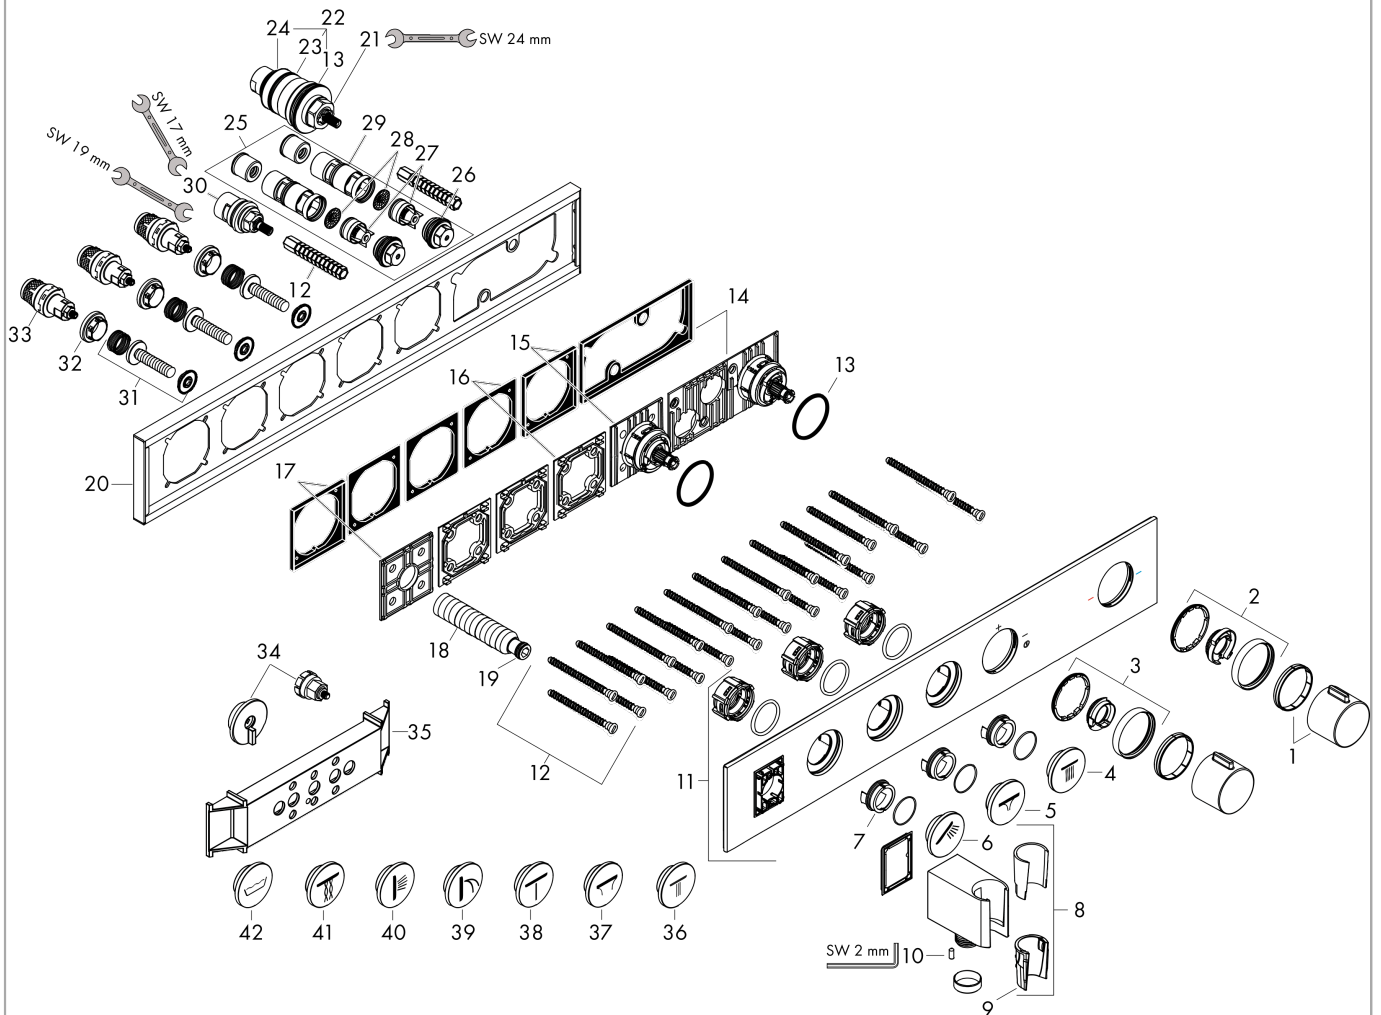

AXOR ShowerSolutions
Thermostatmodul Select 530/90 Unterputz für 3 Verbraucher
 Oberfläche: **Chrom** Artikelnummer: **18356000**

Merkmale

- besteht aus: Thermostatmodul, Brausehalter
- 3 Verbraucher
- gleichzeitige Nutzung von mehreren Verbrauchern
- komfortables Ein-/Ausschalten von 3 Verbrauchern über Select-Button
- je nach Volumenstrom und Einbausituation ca. 50% Durchflussreduzierung und integrierte Absperrfunktion
- Thermostatkartusche, Start/ Stop Ventil zur Bedienung der Verbraucher
- maximale Durchflussmenge bei 3 bar: 26 l/min
- min. Betriebsdruck: 1 bar
- max. Betriebsdruck: 10 bar
- Sicherheitssperre bei 40 °C
- Temperaturbegrenzung einstellbar
- für Brauseschläuche mit einer konischen Mutter
- Anschlussart: Grundkörper
- Thermostat wird geliefert mit Tasten Rain groß, Schwall, Handbrause
- Geräuschgruppe: I
- Durchflussklasse: B
- DVGW NW-6509CU0526
- P-IX 29578/IBBB
- EPD Thermostats

Technologie

Zertifikate / Nachhaltigkeit

AXOR ShowerSolutions
Thermostatmodul Select 530/90 Unterputz für 3 Verbraucher
 Oberfläche: **Chrom** Artikelnummer: **18356000**

Produktabbildung

Maßzeichnung

AXOR ShowerSolutions
Thermostatmodul Select 530/90 Unterputz für 3 Verbraucher
 Oberfläche: Chrom Artikelnummer: 18356000

AXOR ShowerSolutions
Thermostatmodul Select 530/90 Unterputz für 3 Verbraucher
 Oberfläche: Chrom Artikelnummer: 18356000

Explosionszeichnung

Baujahr: >01/18

AXOR ShowerSolutions
Thermostatmodul Select 530/90 Unterputz für 3 Verbraucher
 Oberfläche: **Chrom** Artikelnummer: **18356000**