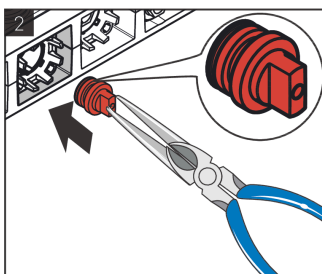

AXOR ShowerSolutions
Thermostatmodul Select 530/90 Unterputz für 3 Verbraucher
 Oberfläche: **Chrom** Artikelnummer: **18356000**

Merkmale

- besteht aus: Thermostatmodul, Brausehalter
- 3 Verbraucher
- gleichzeitige Nutzung von mehreren Verbrauchern
- komfortables Ein-/Ausschalten von 3 Verbrauchern über Select-Button
- je nach Volumenstrom und Einbausituation ca. 50% Durchflussreduzierung und integrierte Absperrfunktion
- Thermostatkartusche, Start/ Stop Ventil zur Bedienung der Verbraucher
- maximale Durchflussmenge bei 3 bar: 26 l/min
- min. Betriebsdruck: 1 bar
- max. Betriebsdruck: 10 bar
- Sicherheitssperre bei 40 °C
- Temperaturbegrenzung einstellbar
- für Brauseschläuche mit einer konischen Mutter
- Anschlussart: Grundkörper
- Thermostat wird geliefert mit Tasten Rain groß, Schwall, Handbrause
- Geräuschgruppe: I
- Durchflussklasse: B
- DVGW NW-6509CU0526
- P-IX 29578/IBBB
- EPD Thermostats

Technologie

Zertifikate / Nachhaltigkeit

AXOR ShowerSolutions
Thermostatmodul Select 530/90 Unterputz für 3 Verbraucher
 Oberfläche: **Chrom** Artikelnummer: **18356000**

Produktabbildung

Maßzeichnung

AXOR ShowerSolutions
Thermostatmodul Select 530/90 Unterputz für 3 Verbraucher
 Oberfläche: Chrom Artikelnummer: 18356000

Einbaubeispiel

AXOR Select
 1831118X/18356XXX

Rohrunterbrecher / Disconnecteur / Pipe interrupter / Valvola antiriflusso / Interruptor de tubería / Buisbelichter / Rørafbryder / Válvul a anti-retorn / Przewyważ rurowy / oddělovač trubky / Pretrušenie potrubia / 管道断续器 / Прерыватель трубы / Csőmegszakító / Putkikatkoin / Rörventil / Vamzdžio pertraukiklis / Ventil cijevi / Boru kesici / Valvã de oprire / Διακοπή σωλήνα / Prekinjalnik cevi / torukatkesti / Caurules atdalītājs / Element za regulaciju pritiska u cevi vazduhom / Røravbryter / Трџбен прекъсвач / قطع الجاسورة / Nderprerës i tubit