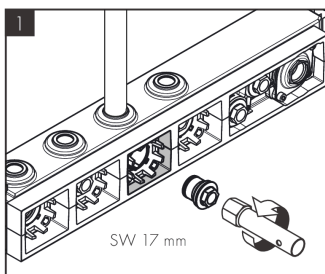

Rohrunterbrecher / Disconnecteur / Pipe interrupter / Valvola antiriflusso / Interruptor de tubería / Buisbelichter / Rørafbryder / Válvul a anti-retorn / Przewyważ rurowy / oddělovač trubky / Pretrušenie potrubia / 管道断续器 / Прерыватель трубы / Csőmegszakító / Putkikatkoin / Rörventil / Vamzdžio pertraukiklis / Ventil cijevi / Boru kesici / Valvã de oprire / Διακοπή σωλήνα / Prekinjalnik cevi / torukatkesti / Caurules atdalītājs / Element za regulaciju pritiska u cevi vazduhom / Røravbryter / Трџбен прекъсвач / قطع الجاسورة / Nderprerës i tubit