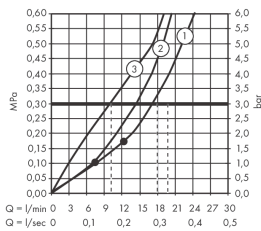

AXOR ShowerSolutions
Thermostatmodul Select 530/90 Unterputz für 3 Verbraucher
Oberfläche: Chrom Artikelnummer: 18356000

Einbaubeispiel

AXOR Select
1831118X/18356XXX