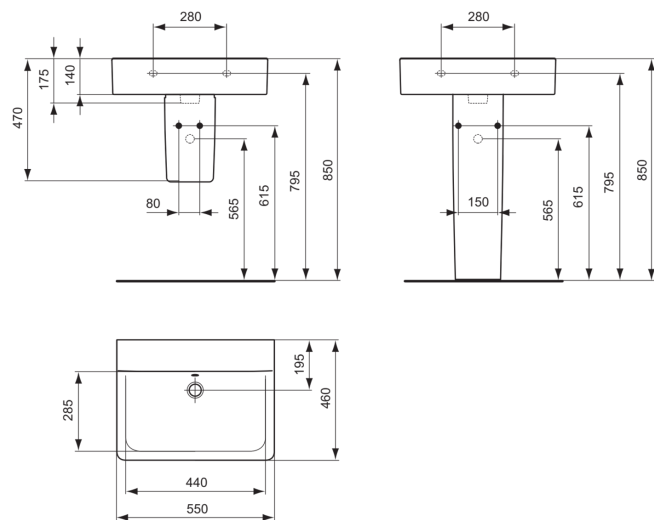

CONNECT

E811101

CONNECT | Waschtisch 550x460x155 mm in weiß glänzend, ohne Hahnloch, mit Überlauf

Bild & Zeichnung

Allgemeine Informationen

Produktkategorie:	Waschtische
Produktart:	Waschtisch
Marke:	Ideal Standard
Kollektion:	CONNECT
Designer:	Studio Levien
Colour:	01 - Weiß Glänzend
Oberflächenveredelung:	glänzend
Maximale Höhe (mm):	155
Maximale Breite (mm):	550
Ausladung (mm):	460
Nettogewicht (kg):	17.30
EAN Code:	5017830403715

• EPD

Produktstandards & Zertifikate

Normen:	EN 14688
Declaration of Performance classification (DoP):	CL25

Produktspezifikationen

Farbcode:	01
Farbbeschreibung:	weiß glänzend
Barrierefreies Produkt:	Nein
Mit Kettenöse:	Nein
Material:	Keramik
Materialspezifikation:	Feinfeuerton
Anzahl von Hahnlöchern je Waschbecken:	0
Anzahl von Waschbecken:	1
Sichtbarer Überlauf:	Ja
PVD Technologie:	Nein
Ablagefläche:	Hinten
Oberflächenveredelung:	glänzend
Form des Überlaufs:	Rund
Mit Rückwand:	Nein
Mit Verschlussstopfen:	Nein
Mit Überlauf:	Ja
Mit Siphon:	Nein
Befestigungsmaterial im Lieferumfang enthalten:	Nein
Montageart:	wandhängend
Empfohlene Ausschittschablone:	KK3410000