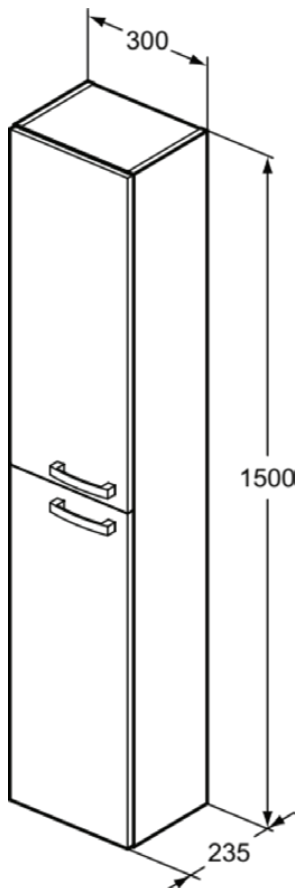

ULYSSE-GEMMA2-TEMPO-EUROVIT

E3243WG

ULYSSE-GEMMA2-TEMPO-EUROVIT | Schrank 300x235x1500 mm in weiß, 2 Türen | SoftClosing, Nachhaltig gewonnenes Holz

Bild & Zeichnung

Allgemeine Informationen

Produktkategorie:	Möbel
Produktart:	Schrank
Marke:	Ideal Standard
Kollektion:	ULYSSE-GEMMA2-TEMPO-EUROVIT
Colour:	WG - Weiß
Oberflächenveredelung:	glänzend
Maximale Höhe (mm):	1500
Maximale Breite (mm):	300
Ausladung (mm):	235
Befestigungsart:	Befestigungsset
Nettogewicht (kg):	17.25
VVS:	781913130
EAN Code:	5017830475897

Funktionen

SoftClosing

Nachhaltig gewonnenes Holz

Downloads

- [Installation Guide](#)
- [Spare Parts List](#)

Produktspezifikationen

Amount of wood shelves:	1
Einzugsmechanismus:	Softclosing
Farbcode:	WG
Farbbeschreibung:	weiß
Eckmodell:	Nein
Einstellbare Montagefüße:	Nein
Material:	Holz
Materialspezifikation (Türe):	MFC
Materialspezifikation der Ablage:	Multiplex
Materialspezifikation (Korpus):	MFC
Anzahl der Türen (gesamt):	2
Anzahl der Türen (links öffnend):	2
Anzahl der Türen (rechts öffnend):	2
Anzahl der offenen Fächer:	0
Anzahl der Ablagen:	2
PVD Technologie:	Nein
Reversibel:	Ja
Wechselbarer Türanschlag:	Ja
Oberflächenveredelung:	glänzend
Nachhaltig gewonnenes Holz:	Ja
Modelart:	hoch

ULYSSE-GEMMA2-TEMPO-EUROVIT

E3243WG

ULYSSE-GEMMA2-TEMPO-EUROVIT | Schrank 300x235x1500 mm in weiß, 2 Türen | SoftClosing, Nachhaltig gewonnenes Holz

Produktspezifikationen

Mit Ausschnitt:	Nein
Mit Griff(en):	Ja
Mit Innenbeleuchtung:	Nein
Mit Montagefüße:	Nein
Mit Siegel:	Nein
Mit Steckdose:	Nein
Mit Schalter:	Nein
Mit Handtuchhalter:	Nein
Mit Wandbeleuchtung:	Nein
Mit Wäschekorb:	Nein
Mit Waschtischplatte:	Ja
Befestigungsart:	Befestigungsset
Montageart:	wandhängend