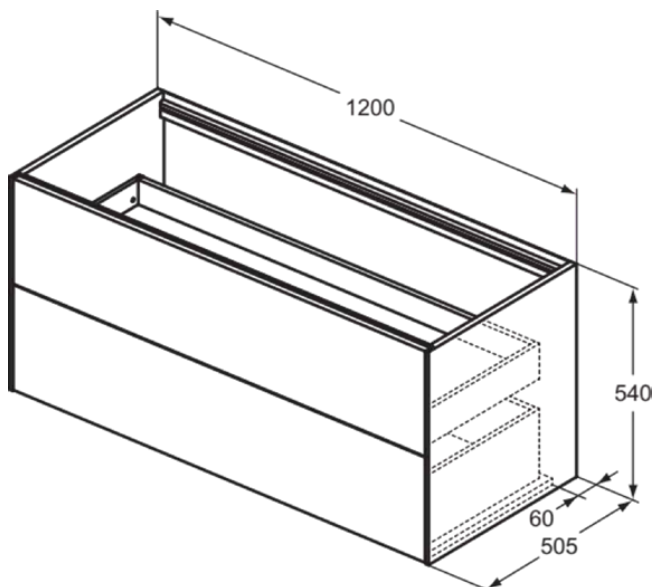

CONCA

T3945Y2

CONCA | Waschtisch-Unterschrank 1200x505x540 mm in anthrazit matt lackiert, 2 Schubladen | Vollauszug, Push-to-open, SoftClosing, Vormontiert, Nachhaltig gewonnenes Holz, Echtholz furnier

Bild & Zeichnung

Allgemeine Informationen

Produktkategorie:	Möbel
Produktart:	Waschtisch-Unterschrank
Marke:	Ideal Standard
Kollektion:	CONCA
Designer:	Palomba Serafini Associati
Colour:	Y2 - Anthrazit Matt Lackiert
Oberflächenveredelung:	Matt
Höhe (mm):	540
Breite (mm):	1200
Ausladung (mm):	505
Befestigungsart:	Befestigungsset
Nettogewicht (kg):	51.90
EAN Code:	8014140461043

CONCA

T3945Y2

CONCA | Waschtisch-Unterschrank 1200x505x540 mm in anthrazit matt lackiert, 2 Schubladen | Vollauszug, Push-to-open, SoftClosing, Vormontiert, Nachhaltig gewonnenes Holz, Echtholz furnier

Produktspezifikationen