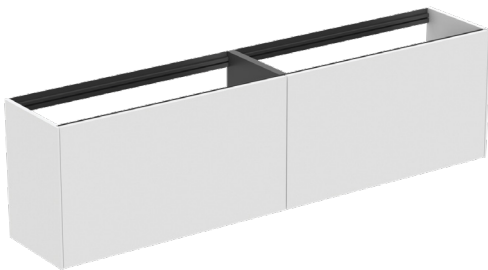

CONCA

T3999Y1

CONCA | Waschtisch-Unterschrank 1985x373x540 mm in weiß matt lackiert, 4 Schubladen | Vollauszug, Push-to-open, SoftClosing, Vormontiert, Nachhaltig gewonnenes Holz, Echtholz furnier

Bild & Zeichnung

Allgemeine Informationen

Produktkategorie:	Möbel
Produktart:	Waschtisch-Unterschrank
Marke:	Ideal Standard
Kollektion:	CONCA
Designer:	Palomba Serafini Associati
Colour:	Y1 - Weiß Matt Lackiert
Oberflächenveredelung:	Matt
Maximale Höhe (mm):	540
Maximale Breite (mm):	1985
Ausladung (mm):	373
Befestigungsart:	Befestigungsset
Nettogewicht (kg):	70.50
EAN Code:	8014140463092

Features

	Vollauszug		Push-to-open
	SoftClosing		Vormontiert
	Nachhaltig gewonnenes Holz		Echtholz furnier

Downloads

- [Installation Guide](#)
- [Spare Parts List](#)

Produktspezifikationen

Einzugsmechanismus:	Softclosing
Farbcode:	Y1
Farbbeschreibung:	weiß matt lackiert
Eckmodell:	Nein
Griff(e):	Grifflos
Einstellbare Montagefüße:	Nein
Material:	Holz
Materialspezifikation (Korpus):	Hochverdichtete 3-Schicht Spanplatte
Anzahl der Türen (gesamt):	0
Anzahl der Türen (links öffnend):	0
Anzahl der Türen (rechts öffnend):	0
Anzahl der Auszüge (gesamt):	4
Anzahl der externen Auszüge:	2
Anzahl der internen Auszüge:	2
Anzahl der offenen Fächer:	0
Anzahl der Rolltüren:	0

CONCA

T3999Y1

CONCA | Waschtisch-Unterschrank 1985x373x540 mm in weiß matt lackiert, 4 Schubladen | Vollauszug, Push-to-open, SoftClosing, Vormontiert, Nachhaltig gewonnenes Holz, Echtholz furnier

Produktspezifikationen