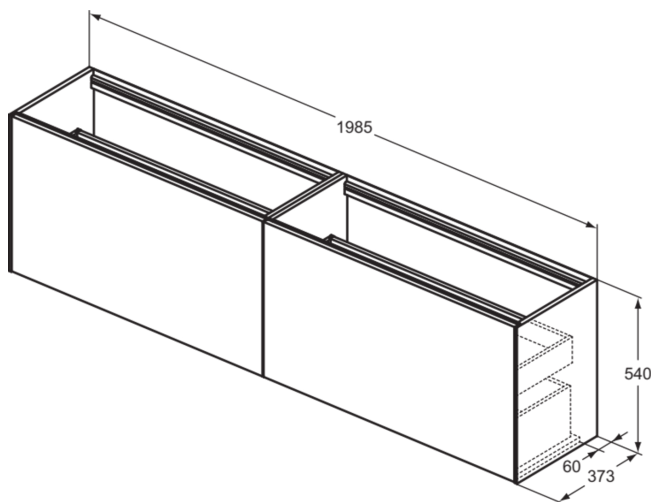

CONCA

T3999Y1

CONCA | Waschtisch-Unterschrank 1985x373x540 mm in weiß matt lackiert, 4 Schubladen | Vollauszug, Push-to-open, SoftClosing, Vormontiert, Nachhaltig gewonnenes Holz, Echtholz furnier

Bild & Zeichnung

Allgemeine Informationen

Produktkategorie:	Möbel
Produktart:	Waschtisch-Unterschrank
Marke:	Ideal Standard
Kollektion:	CONCA
Designer:	Palomba Serafini Associati
Colour:	Y1 - Weiß Matt Lackiert
Oberflächenveredelung:	Matt
Maximale Höhe (mm):	540
Maximale Breite (mm):	1985
Ausladung (mm):	373
Befestigungsart:	Befestigungsset
Nettogewicht (kg):	70.50
EAN Code:	8014140463092

CONCA

T3999Y1

CONCA | Waschtisch-Unterschrank 1985x373x540 mm in weiß matt lackiert, 4 Schubladen | Vollauszug, Push-to-open, SoftClosing, Vormontiert, Nachhaltig gewonnenes Holz, Echtholz furnier

Produktspezifikationen