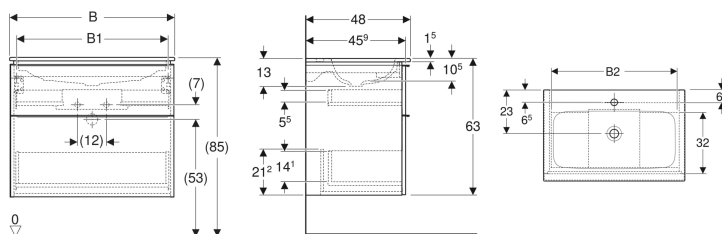

## Geberit iCon Set Möbelwaschtisch schmaler Rand, mit Unterschrank, zwei Schubladen und Waschbeckenanschluss

Beispielbild

### Eigenschaften

- FSC™ C134279 zertifiziert
- Wandhängend
- Mit zwei Schubladen
- Schmäler Rand
- Schublade mit Selbsteinzug
- Griff zum Öffnen
- Griff austauschbar
- Schublade ohne Geruchsverschlussausschnitt

### Technische Daten

Werkstoff	Sanitärkeramik / Hochverdichtete Dreischicht-Holzspanplatte
Maximale Schubladenbelastung	30 kg

### Zusätzlich zu bestellen

- Geberit Tauchrohrgeruchsverschluss für Waschbecken, Raumsparmodell, Abgang horizontal

Art.-Nr.	Farbe / Oberfläche	Hahnloch	Überlauf	B	B1	B2	H	T	VE1
502.335.JL.1 *	Waschtisch: weiß Korpus und Front: sand-grau / lackiert hochglänzend Griff: sand-grau / pulverbeschichtet matt	mittig	ohne	60 cm	53.8 cm	51.7 cm	63 cm	48 cm	1 St.