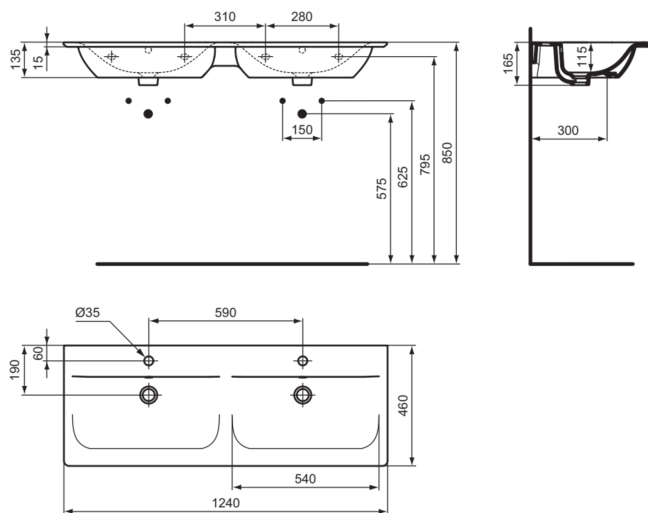

CONNECT AIR

E027301

CONNECT AIR | Doppel- Möbelwaschtisch 1240x460x165 mm in weiß glänzend, 2 Hahnlöcher, mit Überlauf

Bild & Zeichnung

Allgemeine Informationen

Produktkategorie:	Waschtische
Produktart:	Möbelwaschtisch
Marke:	Ideal Standard
Kollektion:	CONNECT AIR
Designer:	Studio Levien
Colour:	01 - Weiß Glänzend
Oberflächenveredelung:	glänzend
Maximale Höhe (mm):	165
Maximale Breite (mm):	1240
Ausladung (mm):	460
Nettogewicht (kg):	26.30
EAN Code:	5017830514374

Produktstandards & Zertifikate

Normen:	EN 14688
Declaration of Performance classification (DoP):	CL25

Produktspezifikationen

Farbcode:	01
Farbbeschreibung:	weiß glänzend
Geschliffene Unterseite:	Nein
Barrierefreies Produkt:	Nein
Mit Kettenöse:	Nein
Material:	Keramik
Materialspezifikation:	Feinfeurton
Anzahl von Hahnlöchern je Waschbecken:	1
Anzahl von Waschbecken:	2
Sichtbarer Überlauf:	Ja
PVD Technologie:	Nein
Ablagefläche:	Links / Rechts / Mitte
Oberflächenveredelung:	glänzend
Position des Hahnlochs:	links / rechts
Form des Überlaufs:	Rund
Mit Rückwand:	Nein
Mit Verschlussstopfen:	Nein
Mit Überlauf:	Ja
Mit Siphon:	Nein
Montageart:	wandhängend