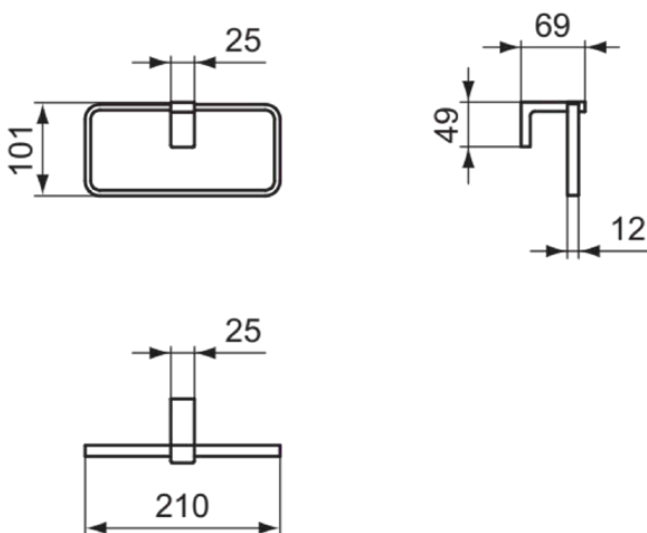

CONCA

T4502A2

CONCA | Handtuchring 210x69x101 mm in brushed gold | PVD Technologie

Bild & Zeichnung

Allgemeine Informationen

Produktkategorie:	Badaccessoires
Produktart:	Handtuchring
Marke:	Ideal Standard
Kollektion:	CONCA
Designer:	Palomba Serafini Associati
Colour:	A2 - Brushed Gold
Oberflächenveredelung:	satin
Maximale Höhe (mm):	101
Maximale Breite (mm):	210
Ausladung (mm):	69
Befestigungsart:	Befestigungsschrauben
Nettogewicht (kg):	0.45
EAN Code:	8014140479161

Funktionen

Downloads

- [Declaration of Conformity](#)
- [Installation Guide](#)

Produktspezifikationen

Anzahl der Befestigungspunkte:	2
Anzahl der Handtuchhalter:	1
Farbcode:	A2
Farbbeschreibung:	brushed gold
Verdeckte Befestigung:	Ja
Material:	Metall
Material der Befestigungshalterung:	Metall
PVD Technologie:	Ja
Oberflächenschutz:	PVD
Oberflächenveredelung:	satin
Schenkbar:	Nein
Mit Rosette(n):	Nein
Mit Haken für Waschlappen:	Nein
Befestigungsart:	Befestigungsschrauben
Montageart:	wandhängend