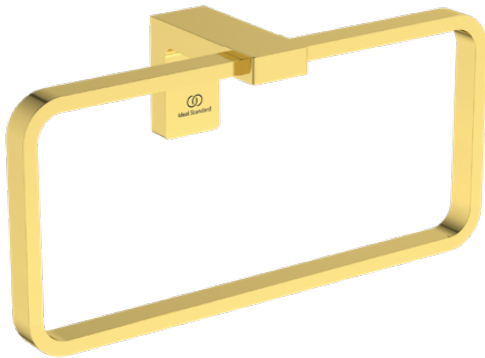

CONCA

T4502A2

CONCA | Handtuchring 210x69x101 mm in brushed gold | PVD Technologie

Bild & Zeichnung

Allgemeine Informationen

Produktkategorie:	Badaccessoires
Produktart:	Handtuchring
Marke:	Ideal Standard
Kollektion:	CONCA
Designer:	Palomba Serafini Associati
Colour:	A2 - Brushed Gold
Oberflächenveredelung:	satin
Maximale Höhe (mm):	101
Maximale Breite (mm):	210
Ausladung (mm):	69
Befestigungsart:	Befestigungsschrauben
Nettogewicht (kg):	0.45
EAN Code:	8014140479161

Funktionen

Downloads

- [Declaration of Conformity](#)
- [Installation Guide](#)

Produktspezifikationen

Anzahl der Befestigungspunkte:	2
Anzahl der Handtuchhalter:	1
Farbcode:	A2
Farbbeschreibung:	brushed gold
Verdeckte Befestigung:	Ja
Material:	Metall
Material der Befestigungshalterung:	Metall
PVD Technologie:	Ja
Oberflächenschutz:	PVD
Oberflächenveredelung:	satin
Schenkbar:	Nein
Mit Rosette(n):	Nein
Mit Haken für Waschlappen:	Nein
Befestigungsart:	Befestigungsschrauben
Montageart:	wandhängend