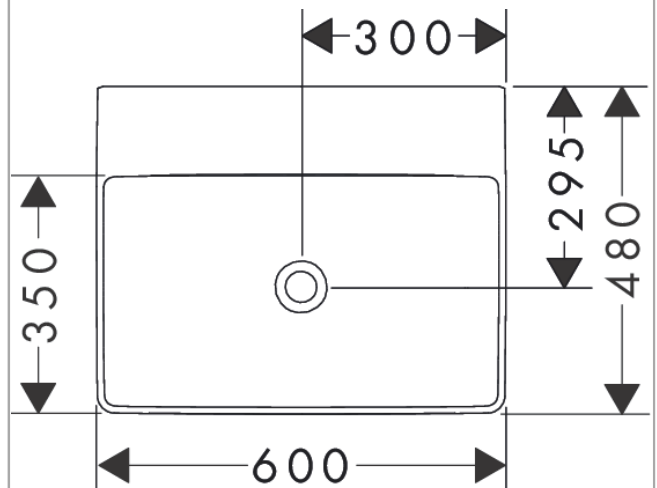

Xelu Q

Waschtisch 600/480 ohne Hahnloch und Überlauf, SmartClean

Oberfläche: **Weiß** Artikelnummer: **61017450**

Beschreibung

Merkmale

- besteht aus: Waschtisch, Ablaufgarnitur, Abdeckung
- Material: Keramik
- 600/480/80 mm (BxTxH)
- SmartClean: schmutzabweisende Glasur
- Glanzgrad Keramik: glänzend
- inklusive keramische Abdeckung
- Schallschutzmatte nach Maß inkludiert
- ohne Hahnloch
- ohne Überlauf
- ohne Ablage
- unverschleißbare Ablaufgarnitur
- Einbauart: wandhängend
- passend für Xelu Waschtischunterschranke

Technologie

Designpreise

Produktabbildung

Maßzeichnung

Xelu Q
 Waschtisch 600/480 ohne Hahnloch und Überlauf, SmartClean
 Oberfläche: Weiß Artikelnummer: 61017450

Einbaubeispiel