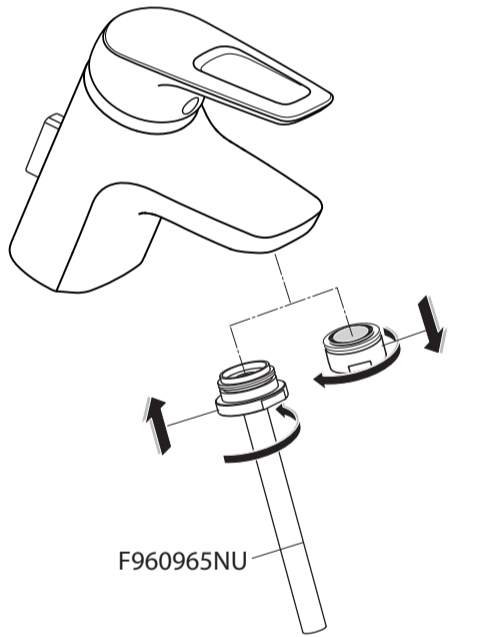

Pos.	Part No.
1	A 963 313 AA
2	B 960 862 AA
3	A 861 181 NU
4	A 861 156 NU
5	A 960 321 AA
6	A 960 949 NU
7	A 963 357 AA
8	A 963 404 NU
9	A 961 230 AA

Ideal Standard

CERAMIX BLUE
 A 5646 .. A 5653 .. A 5795 ..

1220 / A 868 773
 Made in Germany

WELL Home Water Efficiency Label	
Fabricant:	IDEAL STANDARD
Catégorie de produit:	robinetterie lavabo
Type:	robinet à levier
Modèle:	A5795AA CERAMIX BLUE
Numéro d'enregistrement:	WA10130-20110727