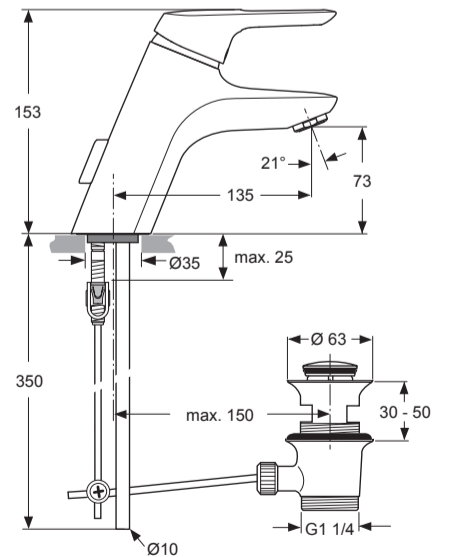

Spare Parts / Ersatzteile / Pièces de recharge / Pezzi di Ricambio / Piezas de requesto /
Parte de reposição / Reserveonderdelen / Reservdelar / Reservedeler / Varaosat /
Vraosat / Varahlutir / Ανταλλακτικά / Yedek Parçalar / Náhradní díly / Náhradné diely /
Nadomestni deli / Резервни части / Запчасти / Części Zapasowe / Piese de schimb /
Rendelhető alkatrészek / Запасні частини / Reservní deloví / Резервни делови /
Резервни делови / Atsarginių dalių / Tellitavad varuosad / Rezervju daļu

Pos.	Part No.
1	A 963 313 AA
2	B 960 862 AA
3	A 861 181 NU
4	A 861 156 NU
5	A 960 321 AA
6	A 960 949 NU
7	A 963 357 AA
8	A 963 404 NU
9	A 961 230 AA

Ideal Standard

CERAMIX BLUE
A 5646 .. A 5653 .. A 5795 ..

1220 / A 868 773
Made in Germany

WELL Home Water Efficiency Label	
Fabricant:	IDEAL STANDARD
Catégorie de produit:	robinetterie lavabo
Type:	robinet à levier
Modèle:	A5795AA CERAMIX BLUE
Numéro d'enregistrement:	WA10130-20110727

	P	bar		0,5		MAX. 10		5		Q (3 bar)
	T	°C		MAX. 80		65		55		I/min
										11

A 5653 ..

Ideal Standard International NV
Corporate Village - Gent Building
Da Vincilaan 2
1935 Zaventem
Belgium

www.idealstandardinternational.com