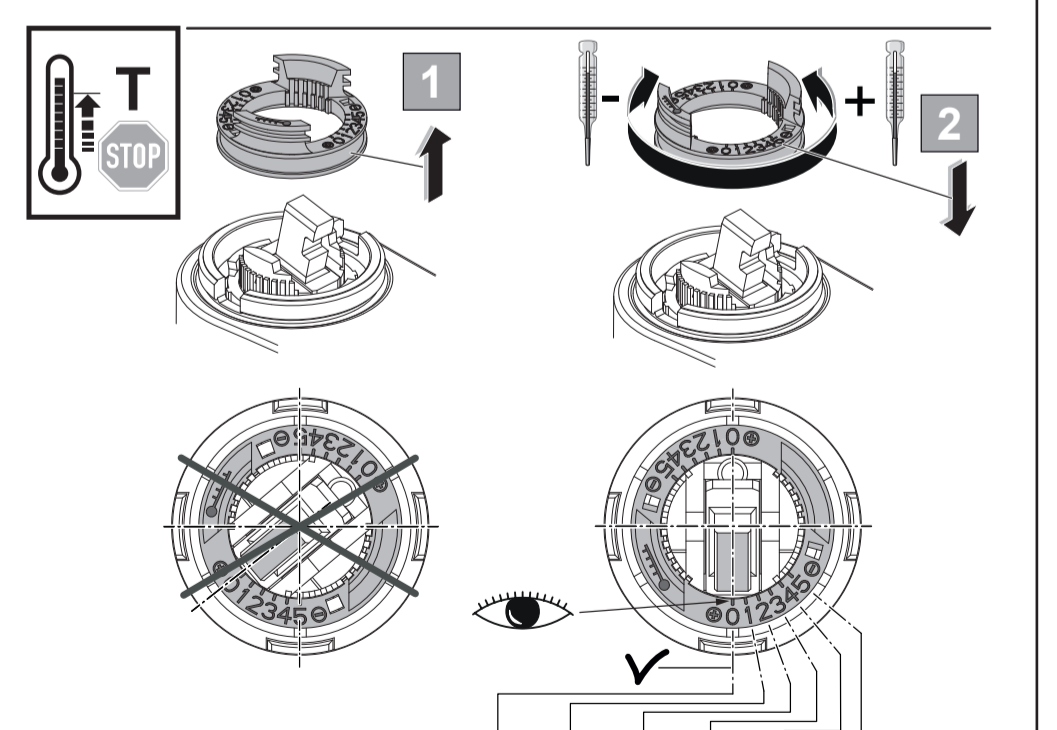

1220 / A 868 773
 Made in Germany

WELL Home Water Efficiency Label	
Fabricant:	IDEAL STANDARD
Catégorie de produit:	robinetterie lavabo
Type:	robinet à levier
Modèle:	A5795AA CERAMIX BLUE
Numéro d'enregistrement:	WA10130-20110727

www.idealstandardinternational.com

P	T	°C	0	1	2	3	4	5
			°C	°C	°C	°C	°C	°C
0,3 MPa 3 bar	50°C	15°C	50	49	44	40	35	33
	65°C	15°C	65	63	57	50	44	40
	85°C	15°C	85	83	74	64	56	50