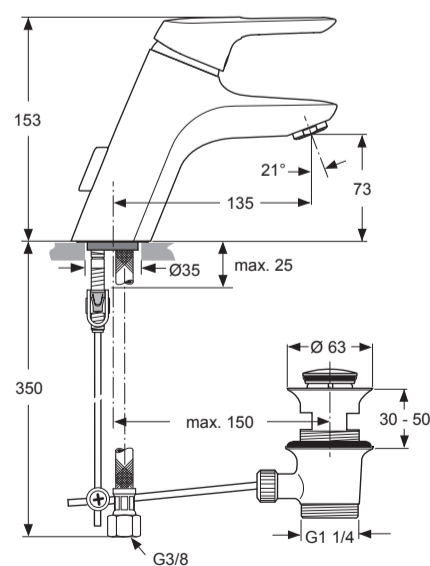

A 5646 .. A 5795 ..