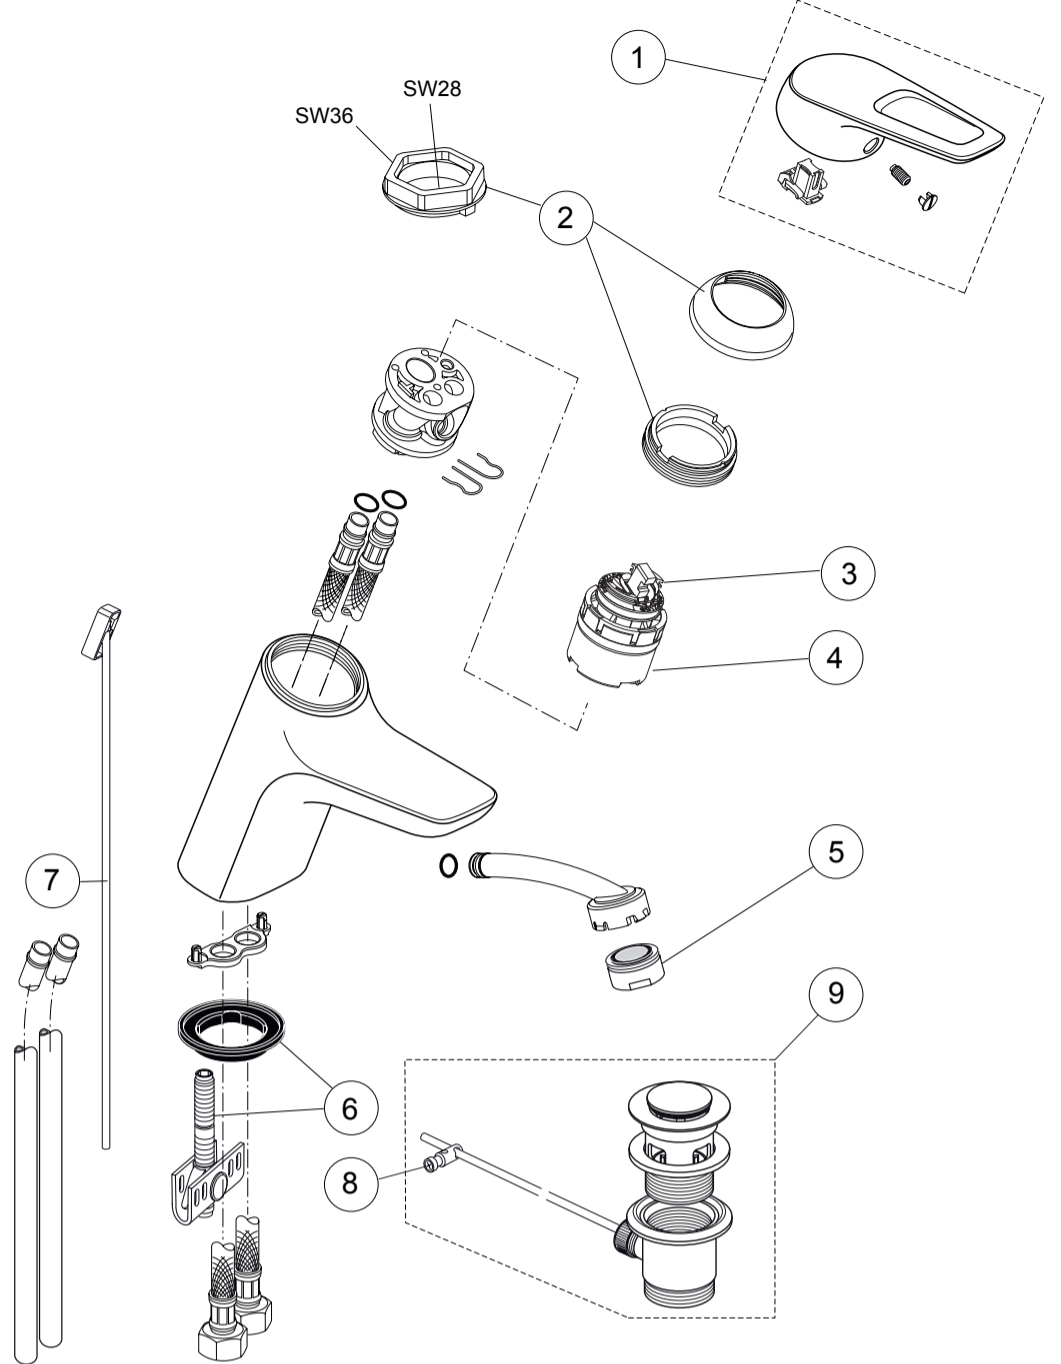

Spare Parts / Ersatzteile / Pièces de recharge / Pezzi di Ricambio / Piezas de requesto /
 Parte de reposição / Reserveonderdelen / Reservdelar / Reservedeler / Varaosat /
 Vraosat / Varahlutir / Ανταλλακτικά / Yedek Parçalar / Náhradní díly / Náhradné diely /
 Nadomestni deli / Резервни части / Запчасти / Części Zapasowe / Piese de schimb /
 Rendelhető alkatrészek / Запасні частини / Reservní deloví / Резервни делови /
 Резервни делови / Atsarginių dalių / Tellitavad varuosad / Rezervju daļu

Pos.	Part No.
1	A 963 313 AA
2	B 960 862 AA
3	A 861 181 NU
4	A 861 156 NU
5	A 960 321 AA
6	A 960 949 NU
7	A 963 357 AA
8	A 963 404 NU
9	A 961 230 AA

Ideal Standard

CERAMIX BLUE
 A 5646 .. A 5653 .. A 5795 ..

1220 / A 868 773
 Made in Germany

WELL Home Water Efficiency Label	
Fabricant:	IDEAL STANDARD
Catégorie de produit:	robinetterie lavabo
Type:	robinet à levier
Modèle:	A5795AA CERAMIX BLUE
Numéro d'enregistrement:	WA10130-20110727

www.idealstandardinternational.com

P	T	°C	0	1	2	3	4	5
			°C	°C	°C	°C	°C	°C
0,3 MPa 3 bar	50°C	15°C	50	49	44	40	35	33
	65°C	15°C	65	63	57	50	44	40
	85°C	15°C	85	83	74	64	56	50