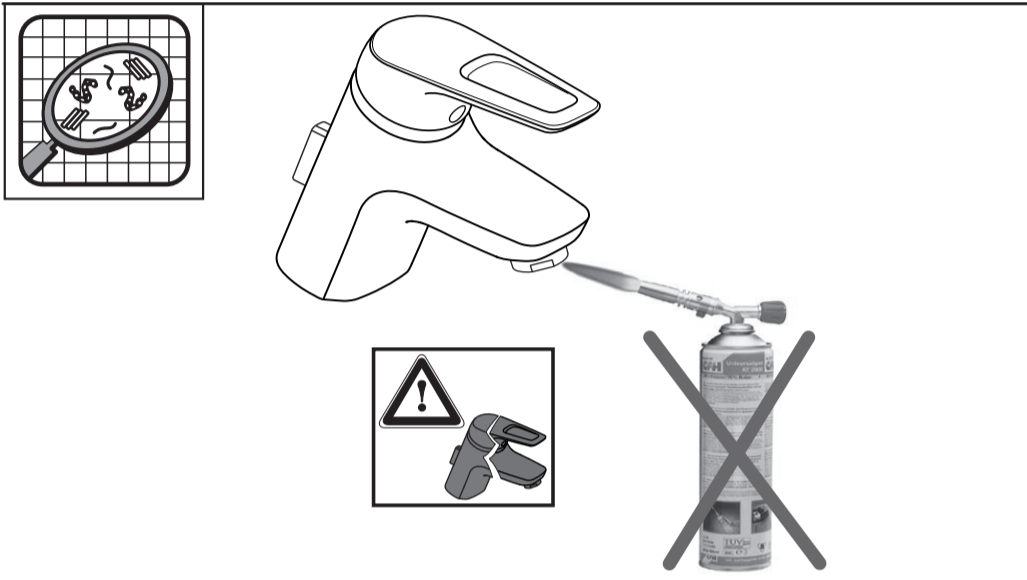

Spare Parts / Ersatzteile / Pièces de recharge / Pezzi di Ricambio / Piezas de requesto /
Parte de reposição / Reserveonderdelen / Reservdelar / Reservedeler / Varaosat /
Vraosat / Varahlutir / Ανταλλακτικά / Yedek Parçalar / Náhradní díly / Náhradné diely /
Nadomestni deli / Резервни части / Запчасти / Części Zapasowe / Piese de schimb /
Rendelhető alkatrészek / Запасні частини / Reservní deloví / Резервни делови /
Резервни делови / Atsarginių dalių / Tellitavad varuosad / Rezervju daļu

Pos.	Part No.
1	A 963 313 AA
2	B 960 862 AA
3	A 861 181 NU
4	A 861 156 NU
5	A 960 321 AA
6	A 960 949 NU
7	A 963 357 AA
8	A 963 404 NU
9	A 961 230 AA

Ideal Standard

CERAMIX BLUE
A 5646 .. A 5653 .. A 5795 ..

1220 / A 868 773
Made in Germany

WELL Home Water Efficiency Label	
Fabricant:	IDEAL STANDARD
Catégorie de produit:	robinetterie lavabo
Type:	robinet à levier
Modèle:	A5795AA CERAMIX BLUE
Numéro d'enregistrement:	WA10130-20110727

	P	bar		0,5		MAX. 10		5		Q (3 bar)
	T	°C		MAX. 80		65		55		I/min
										11