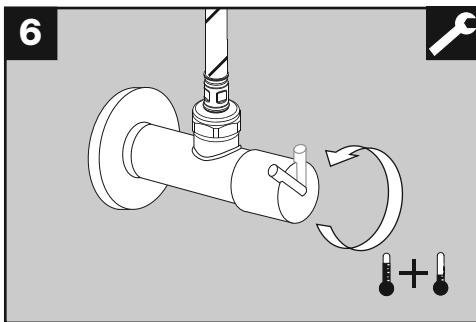

BLANCO

BLANCO LINUS HD

1**i**

BLANCO LINUS HD

www.blanco.com/sos

1x 12 mm
1x 19 mm
1x 22 mm

BLANCO

BLANCO GmbH + Co KG
 Service
 Tel.: +49 7045 44-81 419
 service@blanco.com
 www.blanco.com