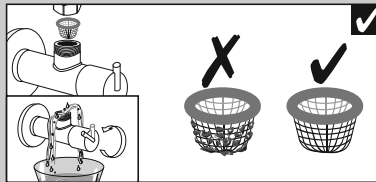

BLANCO

BLANCO LINUS HD

1**i**

BLANCO LINUS HD

www.blanco.com/sos

1x 12 mm
1x 19 mm
1x 22 mm

BLANCO

BLANCO GmbH + Co KG
 Service
 Tel.: +49 7045 44-81 419
 service@blanco.com
 www.blanco.com