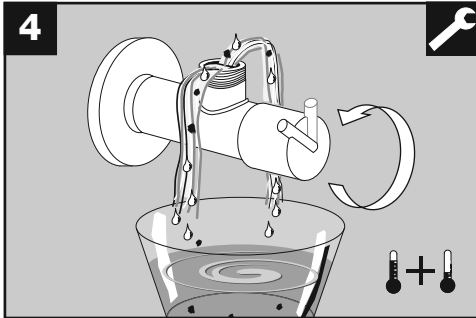

BLANCO

BLANCO LINUS HD

1**i**

BLANCO LINUS HD

www.blanco.com/sos

1x 12 mm
1x 19 mm
1x 22 mm

BLANCO

BLANCO GmbH + Co KG
 Service
 Tel.: +49 7045 44-81 419
 service@blanco.com
 www.blanco.com