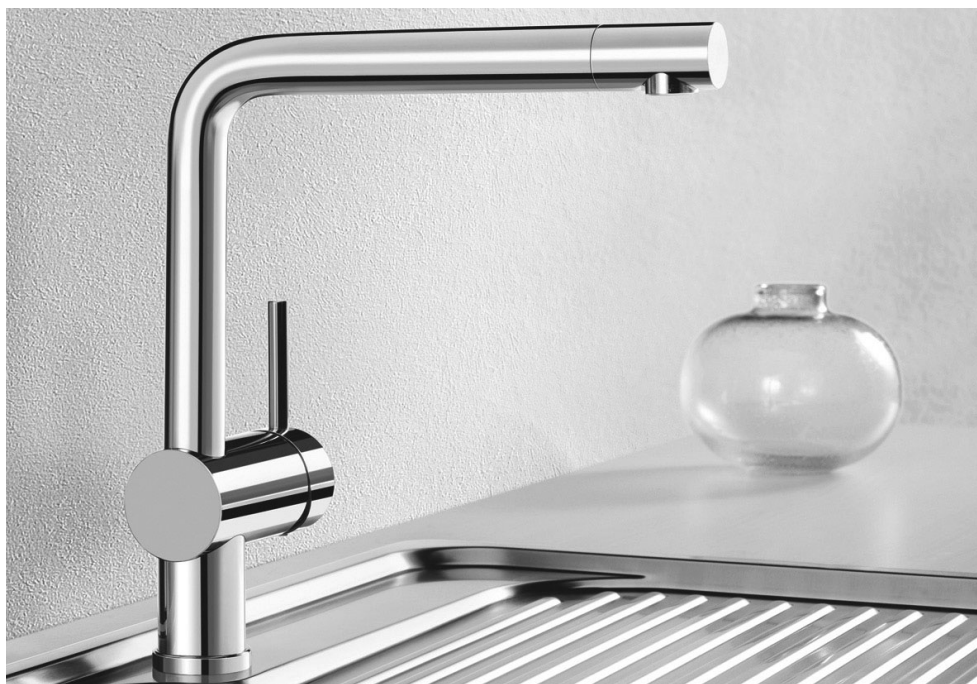

BLANCO

BLANCO LINUS HD

1**i**

BLANCO LINUS HD

www.blanco.com/sos

1x 12 mm
1x 19 mm
1x 22 mm

BLANCO

BLANCO GmbH + Co KG
 Service
 Tel.: +49 7045 44-81 419
 service@blanco.com
 www.blanco.com