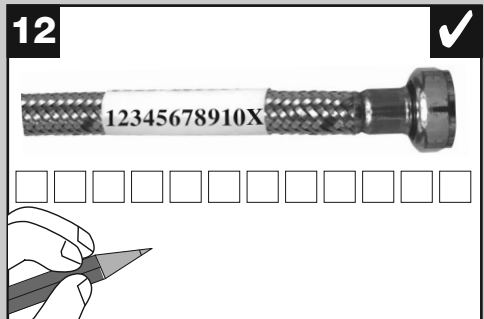

BLANCO

BLANCO LINUS HD

1**i**

BLANCO LINUS HD

www.blanco.com/sos

1x 12 mm
1x 19 mm
1x 22 mm

BLANCO

BLANCO GmbH + Co KG
 Service
 Tel.: +49 7045 44-81 419
 service@blanco.com
 www.blanco.com