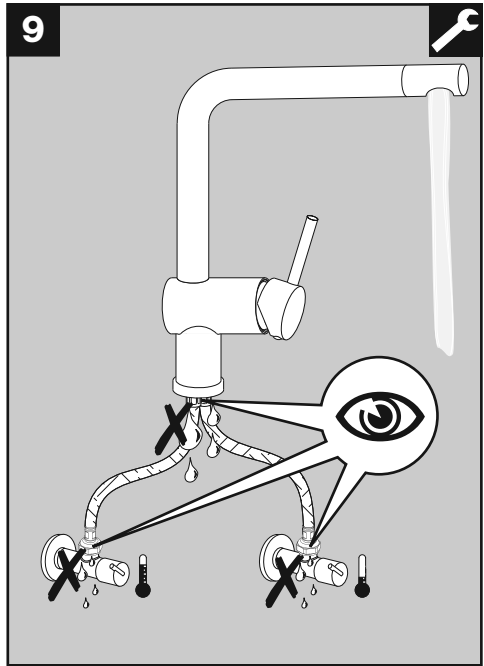

BLANCO

BLANCO LINUS HD

1**i**

BLANCO LINUS HD

www.blanco.com/sos

1x 12 mm
1x 19 mm
1x 22 mm

BLANCO

BLANCO GmbH + Co KG
 Service
 Tel.: +49 7045 44-81 419
 service@blanco.com
 www.blanco.com