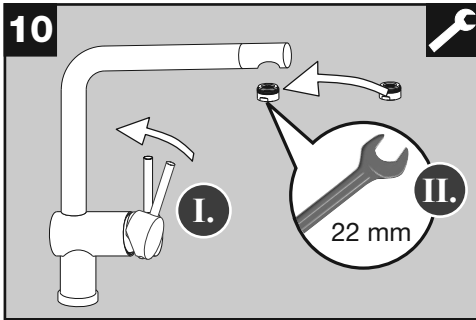

BLANCO

BLANCO LINUS HD

1**i**

BLANCO LINUS HD

www.blanco.com/sos

1x 12 mm
1x 19 mm
1x 22 mm

BLANCO

BLANCO GmbH + Co KG
 Service
 Tel.: +49 7045 44-81 419
 service@blanco.com
 www.blanco.com