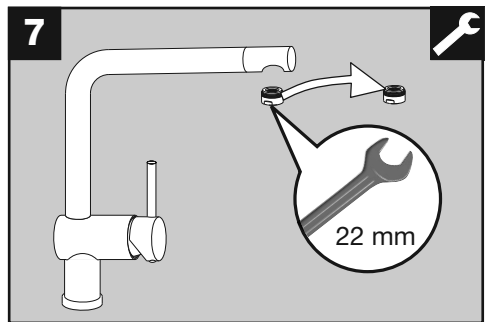

BLANCO

BLANCO LINUS HD

1**i**

BLANCO LINUS HD

www.blanco.com/sos

1x 12 mm
1x 19 mm
1x 22 mm

BLANCO

BLANCO GmbH + Co KG
 Service
 Tel.: +49 7045 44-81 419
 service@blanco.com
 www.blanco.com