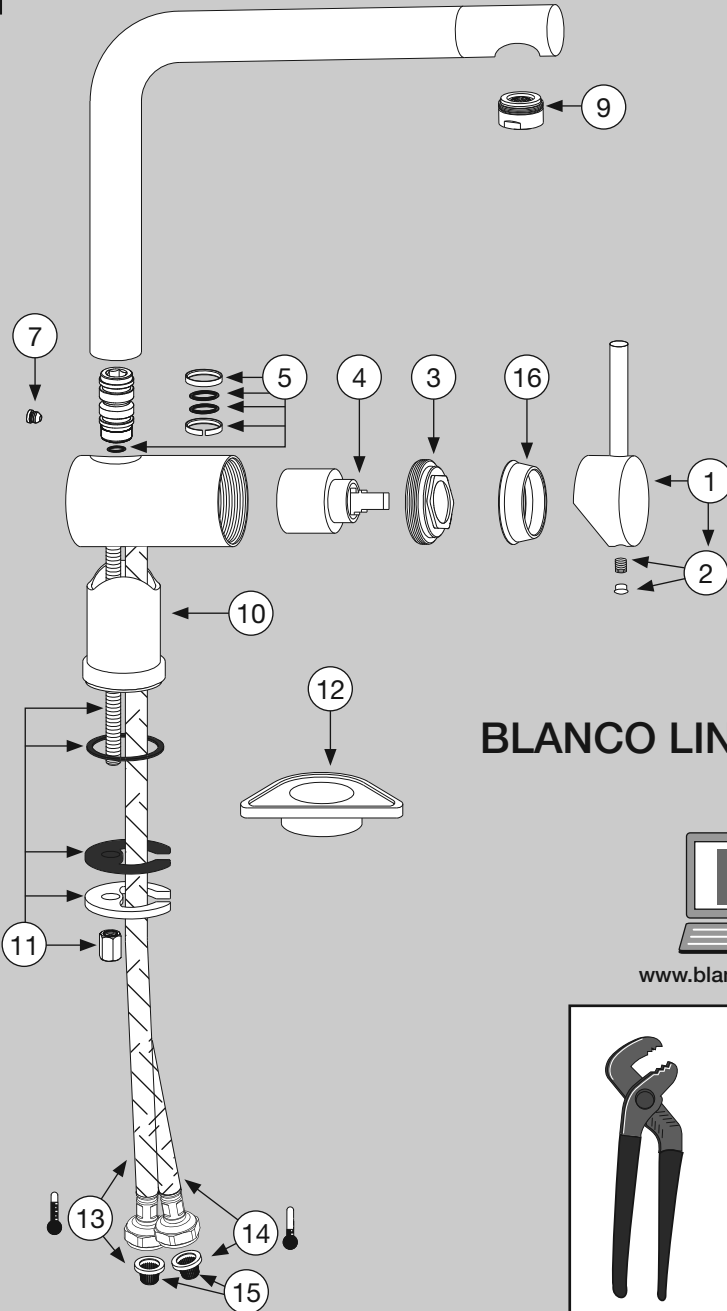

BLANCO

BLANCO LINUS HD

1**i**

BLANCO LINUS HD

www.blanco.com/sos

1x 12 mm
1x 19 mm
1x 22 mm

BLANCO

BLANCO GmbH + Co KG
 Service
 Tel.: +49 7045 44-81 419
 service@blanco.com
 www.blanco.com