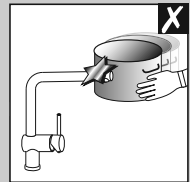

BLANCO

BLANCO LINUS HD

1**i**

BLANCO LINUS HD

www.blanco.com/sos

1x 12 mm
1x 19 mm
1x 22 mm

BLANCO

BLANCO GmbH + Co KG
 Service
 Tel.: +49 7045 44-81 419
 service@blanco.com
 www.blanco.com