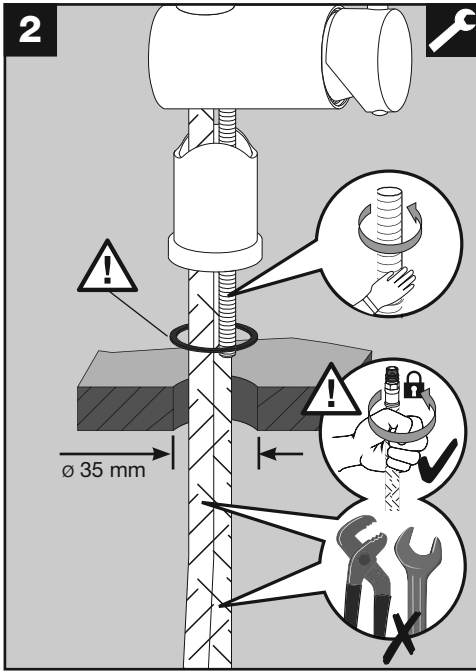

BLANCO

BLANCO LINUS HD

1**i**

BLANCO LINUS HD

www.blanco.com/sos

1x 12 mm
1x 19 mm
1x 22 mm

BLANCO

BLANCO GmbH + Co KG
 Service
 Tel.: +49 7045 44-81 419
 service@blanco.com
 www.blanco.com