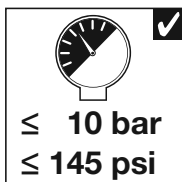

BLANCO

BLANCO LINUS HD

1**i**

BLANCO LINUS HD

www.blanco.com/sos

1x 12 mm
1x 19 mm
1x 22 mm

BLANCO

BLANCO GmbH + Co KG
 Service
 Tel.: +49 7045 44-81 419
 service@blanco.com
 www.blanco.com