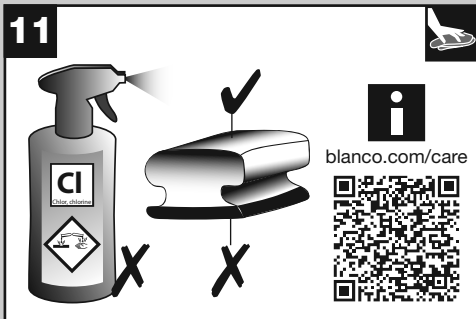

BLANCO

BLANCO LINUS HD

1**i**

BLANCO LINUS HD

www.blanco.com/sos

1x 12 mm
1x 19 mm
1x 22 mm

BLANCO

BLANCO GmbH + Co KG
 Service
 Tel.: +49 7045 44-81 419
 service@blanco.com
 www.blanco.com