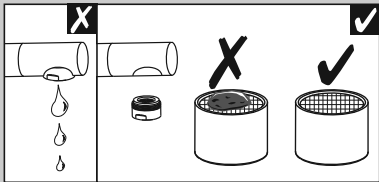

BLANCO

BLANCO LINUS HD

1**i**

BLANCO LINUS HD

www.blanco.com/sos

1x 12 mm
1x 19 mm
1x 22 mm

BLANCO

BLANCO GmbH + Co KG
 Service
 Tel.: +49 7045 44-81 419
 service@blanco.com
 www.blanco.com