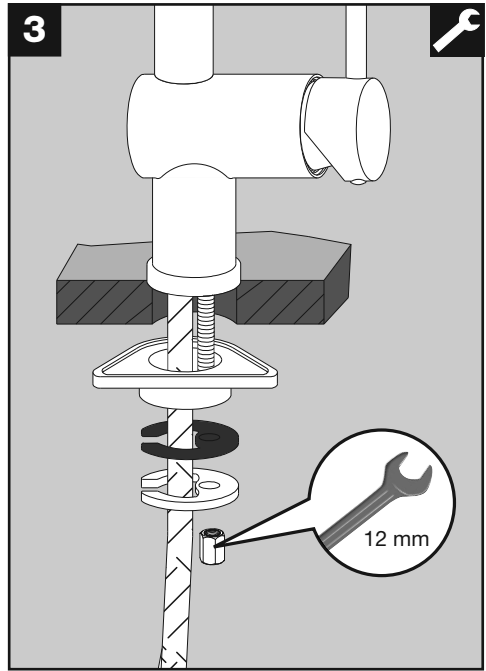

BLANCO

BLANCO LINUS HD

1**i**

BLANCO LINUS HD

www.blanco.com/sos

1x 12 mm
1x 19 mm
1x 22 mm

BLANCO

BLANCO GmbH + Co KG
 Service
 Tel.: +49 7045 44-81 419
 service@blanco.com
 www.blanco.com