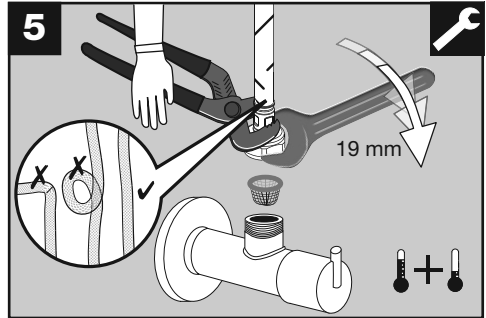

BLANCO

BLANCO LINUS HD

1**i**

BLANCO LINUS HD

www.blanco.com/sos

1x 12 mm
1x 19 mm
1x 22 mm

BLANCO

BLANCO GmbH + Co KG
 Service
 Tel.: +49 7045 44-81 419
 service@blanco.com
 www.blanco.com