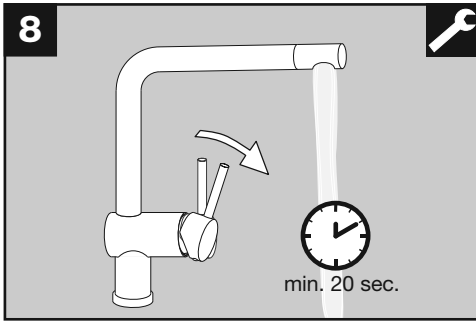

BLANCO

BLANCO LINUS HD

1**i**

BLANCO LINUS HD

www.blanco.com/sos

1x 12 mm
1x 19 mm
1x 22 mm

BLANCO

BLANCO GmbH + Co KG
 Service
 Tel.: +49 7045 44-81 419
 service@blanco.com
 www.blanco.com