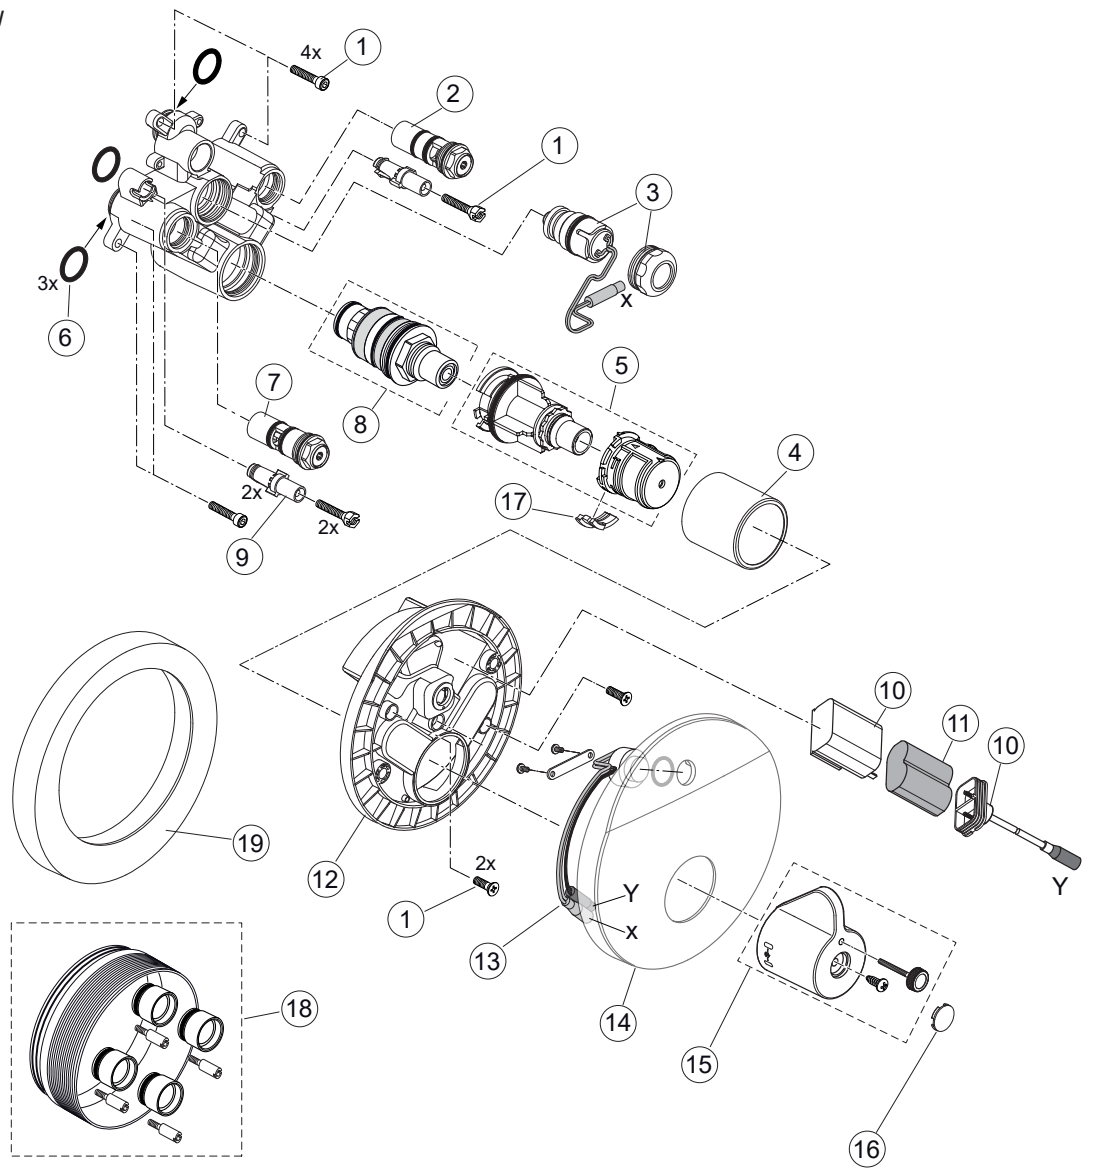

Pos.	Part No.	9	F 960 903 NU	18	A 960 704 NU 20mm
1	A 960 890 NU	10	F 961 038 NU		A 962 476 NU 40mm
2	F 961 052 NU	11	A 960 161 NU	19	F 961 057 AA
3	F 961 050 NU	12	F 961 054 NU		
4	F 961 051 AA	13	F 961 053 NU		
5	A 963 427 NU	14	F 961 073 AA		
6	A 963 146 NU*	15	A 961 885 AA*		
7	F 961 049 NU	16	E 960 641 AA		
8	A 962 229NU	17	A 861 114 NU		

<b>P</b>	bar	0,5	MAX. 8	5		<b>Q</b> (3 bar)
<b>T</b>	°C	MAX. 80	65	55		l/min 11.5

<b>P</b>	bar	0,5	MAX. 8	5		<b>Q</b> (3 bar)
<b>T</b>	°C	MAX. 80	65	55		l/min 11.5