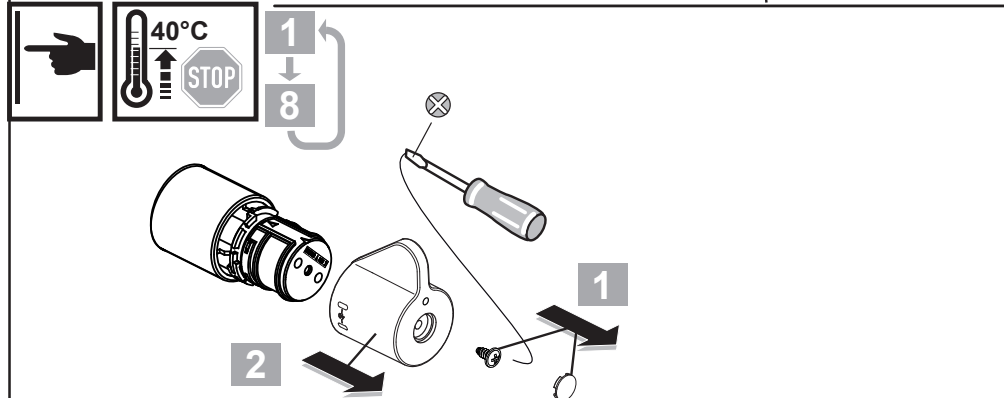

Spare Parts / Ersatzteile / Pièces de recharge / Pezzi di Ricambio / Piezas de requesto /
Parte de reposição / Reserveonderdelen / Reservdelar / Reservedeler / Varaosat /
Vraosat / Varahlutir / Ανταλλακτικά / Yedek Parçalar / Náhradní díly / Náhradné diely /
Nadomestni deli / Резервни части / Запчасти / Części Zapasowe / Piese de schimb /
Rendelhető alkatrészek / Запасні частини / Reservní deloví / Резервни делови /
Резервни делови / Atsarginių dalių / Tellitavad varuosad / Rezervju daļu

Pos.	Part No.	9	F 960 903 NU	18	A 960 704 NU 20mm
1	A 960 890 NU	10	F 961 038 NU		A 962 476 NU 40mm
2	F 961 052 NU	11	A 960 161 NU	19	F 961 057 AA
3	F 961 050 NU	12	F 961 054 NU		
4	F 961 051 AA	13	F 961 053 NU		
5	A 963 427 NU	14	F 961 073 AA		
6	A 963 146 NU*	15	A 961 885 AA*		
7	F 961 049 NU	16	E 960 641 AA		
8	A 962 229NU	17	A 861 114 NU