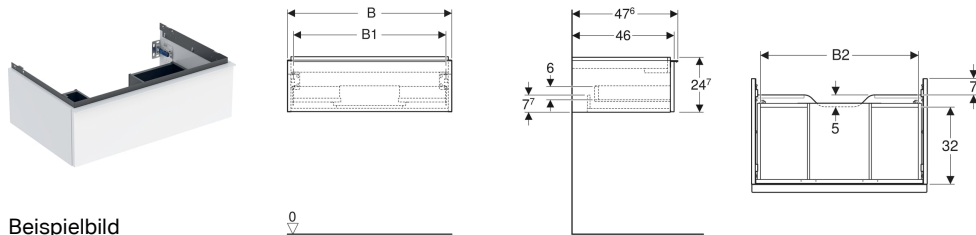

Geberit iCon Unterschrank für Waschtisch, mit einer Schublade

Eigenschaften

- FSC™ C134279 zertifiziert
- Wandhängend
- Mit einer Schublade
- Griff zum Öffnen
- Griff austauschbar
- Schublade mit Selbststeinzug

- Schublade ohne Geruchsverschlussausschnitt
- Feuchtigkeitsbeständig
- Vormontiert geliefert

Technische Daten

Werkstoff	Hochverdichtete Dreischicht-Holzspanplatte
Maximale Schubladenbelastung	30 kg

Lieferumfang

- Unterschrank für Waschtisch
- Befestigungsmaterial

Art.-Nr.	Farbe / Oberfläche	B	B1	B2	Breite Waschtisch	H	T	VE1
502.310.JL.1 *	Korpus und Front: sand-grau / lackiert hochglänzend Griff: sand-grau / pulverbeschichtet matt	59.2 cm	53.8 cm	51.7 cm	60 cm	24.7 cm	47.6 cm	1 St.

* Auftragsbezogene Produktion

Zubehör

- Geberit Set Schubladeneinsätze für obere Schublade
- Geberit Lichtleiste für Schublade, links und rechts, Länge 35 cm
- Geberit Griff
- Geberit Handtuchhalter für Badezimmermöbel
- Geberit Handtuchhalter für Badezimmermöbel, Ecke rechtwinklig
- Geberit Handtuchhalter für Badezimmermöbel, Ecke abgerundet