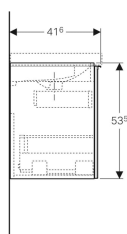

Geberit Acanto Unterschrank für Waschtisch, mit einer Schublade und einer Innenschublade, verkürzte Ausladung, mit Geruchsverschluss

Beispielbild

0

Eigenschaften

- FSC™ C134279 zertifiziert
- Wandhängend
- Mit einer Schublade
- Mit einer Innenschublade
- Griff zum Öffnen
- Schublade mit Selbsteinzug
- Verkürzte Ausladung

- Unterschrank für Waschtisch
- Flaschengeruchsverschluss mit Tauchrohr, Raumsparmodell, ø 32 mm
- Befestigungsmaterial

Art.-Nr.	Farbe / Oberfläche	B	B1	Breite Waschtisch	H	T	VE1
500.615.01.2	Korpus: weiß / lackiert hochglänzend Schubladen: weiß / Glas glänzend	74 cm	67.6 cm	75 cm	53.5 cm	41.6 cm	1 St.