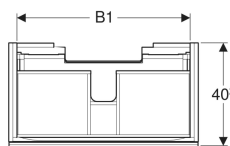

Geberit Acanto Unterschrank für Waschtisch, mit einer Schublade und einer Innenschublade, verkürzte Ausladung, mit Geruchsverschluss

Beispielbild

0

Eigenschaften

- FSC™ C134279 zertifiziert
- Wandhängend
- Mit einer Schublade
- Mit einer Innenschublade
- Griff zum Öffnen
- Schublade mit Selbsteinzug
- Verkürzte Ausladung

- Feuchtigkeitsbeständig
- Front aus Spanplatte mit Glasabdeckung
- Vormontiert geliefert

Technische Daten

Werkstoff	Hochverdichtete Dreischicht-Holzspanplatte
Maximale Schubladenbelastung	30 kg

Lieferumfang

- Unterschrank für Waschtisch
- Flaschengeruchsverschluss mit Tauchrohr, Raumsparmodell, ø 32 mm
- Befestigungsmaterial

Art.-Nr.	Farbe / Oberfläche	B	B1	Breite Waschtisch	H	T	VE1
500.615.01.2	Korpus: weiß / lackiert hochglänzend Schubladen: weiß / Glas glänzend	74 cm	67.6 cm	75 cm	53.5 cm	41.6 cm	1 St.