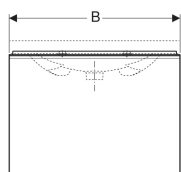

Geberit Acanto Unterschrank für Waschtisch, mit einer Schublade und einer Innenschublade, verkürzte Ausladung, mit Geruchsverschluss

Beispielbild

0

Eigenschaften

- FSC™ C134279 zertifiziert
- Wandhängend
- Mit einer Schublade
- Mit einer Innenschublade
- Griff zum Öffnen
- Schublade mit Selbsteinzug
- Verkürzte Ausladung

- Feuchtigkeitsbeständig
- Front aus Spanplatte mit Glasabdeckung
- Vormontiert geliefert

Technische Daten

Werkstoff	Hochverdichtete Dreischicht-Holzspanplatte
Maximale Schubladenbelastung	30 kg

Lieferumfang

- Unterschrank für Waschtisch
- Flaschengeruchsverschluss mit Tauchrohr, Raumsparmodell, ø 32 mm
- Befestigungsmaterial

Art.-Nr.	Farbe / Oberfläche	B	B1	Breite Waschtisch	H	T	VE1
500.615.01.2	Korpus: weiß / lackiert hochglänzend Schubladen: weiß / Glas glänzend	74 cm	67.6 cm	75 cm	53.5 cm	41.6 cm	1 St.