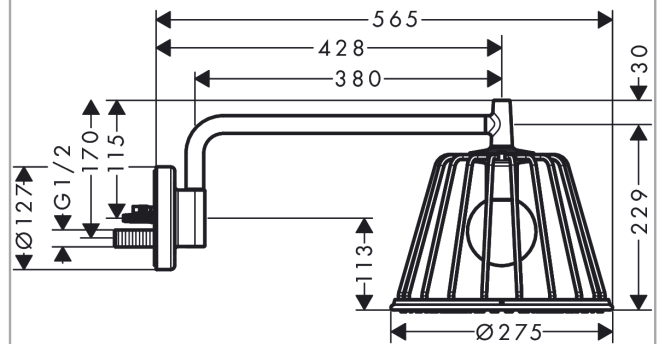

AXOR LampShower/Nendo LampShower 275 1jet mit Brausearm

Oberfläche: **Brushed Nickel** Artikelnummer: **26031820**

Merkmale

- besteht aus: Kopfbrause, Brausearm
- Brausekopfgröße: 275 mm
- Strahlart: Rain
- Kugelgelenk: Kopfbrause im Winkel verstellbar
- Material Strahlscheibe: Metall
- Brausearmlänge 380 mm
- Brausearm horizontal schwenkbar um 150°
- maximale Durchflussmenge bei 3 bar: 13 l/min
- Durchflussmenge Rain Strahl (bei 3 bar): 13 l/min
- Mindestfließdruck: 2 bar
- Strahlzonen: körperumhüllender und zur Mitte hin konzentrierter Brausestrahl
- Strahlscheibe zur Reinigung abnehmbar
- Montage: Wand
- Anschlussgewinde G ½
- mit integrierter Beleuchtung
- Lampe: LED
- Spannungsversorgung: 12 V
- Transformator Unterputz Netzteil 12 V, 12 W
- Eingangsspannung: 100 - 240 V AC / 50 / 60 Hz
- Ausgangsspannung: 12 V - DC
- Farbtemperatur: 2700 K
- Energieeffizienzklasse: enthält eine Lichtquelle der Energieeffizienzklasse G
- nicht für Durchlauferhitzer geeignet
- Sicherheit geprüft und Fertigung überwacht durch TÜV SÜD Product Service GmbH

Technologie

AXOR LampShower/Nendo
LampShower 275 1jet mit Brausearm
 Oberfläche: **Brushed Nickel** Artikelnummer: **26031820**

Produktabbildung

Maßzeichnung

Durchflussdiagramm

Die Verbrauchswerte wurden praxisnah mit den dazugehörigen Armaturen (Thermostat/Mischer/Unterputzventil) gemessen.

AXOR LampShower/Nendo
LampShower 275 1jet mit Brausearm
 Oberfläche: **Brushed Nickel** Artikelnummer: **26031820**

Explosionszeichnung

Baujahr: >02/22

AXOR LampShower/Nendo
LampShower 275 1jet mit Brausearm
 Oberfläche: **Brushed Nickel** Artikelnummer: **26031820**