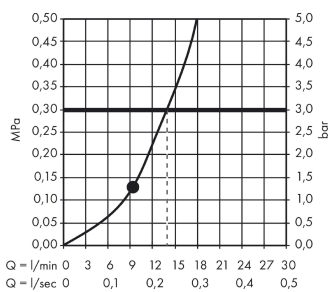

AXOR LampShower/Nendo LampShower 275 1jet mit Brausearm

Oberfläche: **Brushed Nickel** Artikelnummer: **26031820**

Merkmale

- besteht aus: Kopfbrause, Brausearm
- Brausekopfgröße: 275 mm
- Strahlart: Rain
- Kugelgelenk: Kopfbrause im Winkel verstellbar
- Material Strahlscheibe: Metall
- Brausearmlänge 380 mm
- Brausearm horizontal schwenkbar um 150°
- maximale Durchflussmenge bei 3 bar: 13 l/min
- Durchflussmenge Rain Strahl (bei 3 bar): 13 l/min
- Mindestfließdruck: 2 bar
- Strahlzonen: körperumhüllender und zur Mitte hin konzentrierter Brausestrahl
- Strahlscheibe zur Reinigung abnehmbar
- Montage: Wand
- Anschlussgewinde G ½
- mit integrierter Beleuchtung
- Lampe: LED
- Spannungsversorgung: 12 V
- Transformator Unterputz Netzteil 12 V, 12 W
- Eingangsspannung: 100 - 240 V AC / 50 / 60 Hz
- Ausgangsspannung: 12 V - DC
- Farbtemperatur: 2700 K
- Energieeffizienzklasse: enthält eine Lichtquelle der Energieeffizienzklasse G
- nicht für Durchlauferhitzer geeignet
- Sicherheit geprüft und Fertigung überwacht durch TÜV SÜD Product Service GmbH

Technologie

AXOR LampShower/Nendo
LampShower 275 1jet mit Brausearm
 Oberfläche: **Brushed Nickel** Artikelnummer: **26031820**

Produktabbildung

Maßzeichnung

Durchflussdiagramm

Die Verbrauchswerte wurden praxisnah mit den dazugehörigen Armaturen (Thermostat/Mischer/Unterputzventil) gemessen.