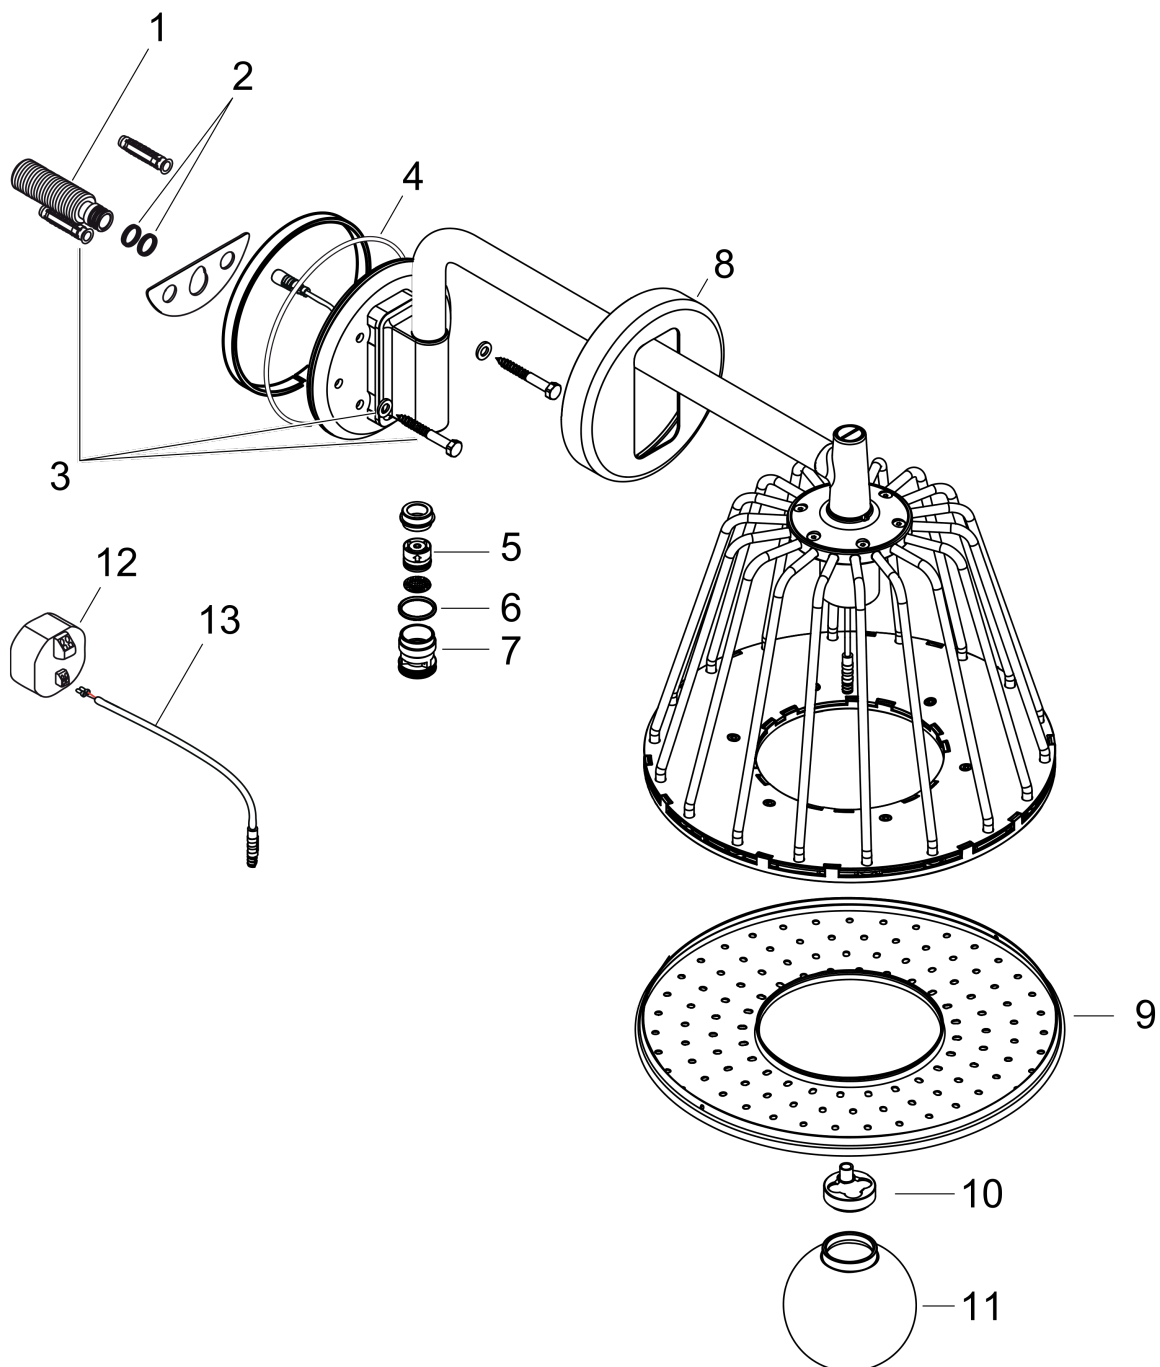

AXOR LampShower/Nendo LampShower 275 1jet mit Brausearm

Oberfläche: **Brushed Nickel** Artikelnummer: **26031820**

Merkmale

- besteht aus: Kopfbrause, Brausearm
- Brausekopfgröße: 275 mm
- Strahlart: Rain
- Kugelgelenk: Kopfbrause im Winkel verstellbar
- Material Strahlscheibe: Metall
- Brausearmlänge 380 mm
- Brausearm horizontal schwenkbar um 150°
- maximale Durchflussmenge bei 3 bar: 13 l/min
- Durchflussmenge Rain Strahl (bei 3 bar): 13 l/min
- Mindestfließdruck: 2 bar
- Strahlzonen: körperumhüllender und zur Mitte hin konzentrierter Brausestrahl
- Strahlscheibe zur Reinigung abnehmbar
- Montage: Wand
- Anschlussgewinde G ½
- mit integrierter Beleuchtung
- Lampe: LED
- Spannungsversorgung: 12 V
- Transformator Unterputz Netzteil 12 V, 12 W
- Eingangsspannung: 100 - 240 V AC / 50 / 60 Hz
- Ausgangsspannung: 12 V - DC
- Farbtemperatur: 2700 K
- Energieeffizienzklasse: enthält eine Lichtquelle der Energieeffizienzklasse G
- nicht für Durchlauferhitzer geeignet
- Sicherheit geprüft und Fertigung überwacht durch TÜV SÜD Product Service GmbH

Technologie

AXOR LampShower/Nendo
LampShower 275 1jet mit Brausearm
 Oberfläche: **Brushed Nickel** Artikelnummer: **26031820**

Produktabbildung

Maßzeichnung

Durchflussdiagramm

Die Verbrauchswerte wurden praxisnah mit den dazugehörigen Armaturen (Thermostat/Mischer/Unterputzventil) gemessen.

AXOR LampShower/Nendo
LampShower 275 1jet mit Brausearm
 Oberfläche: **Brushed Nickel** Artikelnummer: **26031820**

Explosionszeichnung

Baujahr: >02/22

AXOR LampShower/Nendo
LampShower 275 1jet mit Brausearm
 Oberfläche: **Brushed Nickel** Artikelnummer: **26031820**