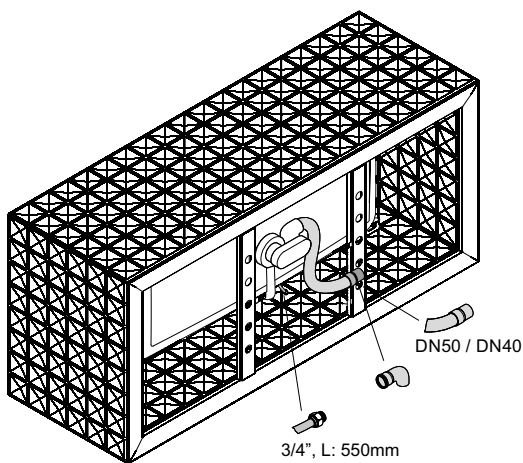

BetteLoft Ornament

Information

Wenn die Badewanne mit Ablaufgarnitur bestellt wird, ist diese werkseitig vormontiert. Bei Ablaufgarnituren mit Zulauf ist ein Sanifix-Rohr für den Wasseranschluss vormontiert. Generell ist im Lieferumfang ein flexibler Schlauch zum Anschluss der Ablaufgarnitur enthalten.

Lieferbar mit dem passenden Waschtisch BetteLoft Ornament.

Lieferumfang

Inklusive schallreduzierender Antidröhn-Matten.

Design: Tesseraux + Partner

Anschlussmaße für Ab- und Überlaufgarnitur

Abmessung

Bestell-Nr.	Maße in mm	V1	W1	Nutzhalt*
3172 CFXX6A	1810 × 810 × 420	495	650	173 Liter

*Nutzhalt: Wassereinhalt abzüglich 70 Liter Verdrängung.