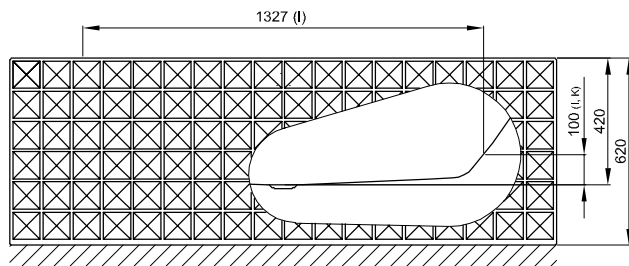

BetteLoft Ornament

Information

Wenn die Badewanne mit Ablaufgarnitur bestellt wird, ist diese werkseitig vormontiert. Bei Ablaufgarnituren mit Zulauf ist ein Sanifix-Rohr für den Wasseranschluss vormontiert. Generell ist im Lieferumfang ein flexibler Schlauch zum Anschluss der Ablaufgarnitur enthalten.

Lieferbar mit dem passenden Waschtisch BetteLoft Ornament.

Lieferumfang

Inklusive schallreduzierender Antidröhn-Matten.

Design: Tesseraux + Partner

Anschlussmaße für Ab- und Überlaufgarnitur

Abmessung

Bestell-Nr.	Maße in mm	V1	W1	Nutzhalt*
3172 CFXX6A	1810 × 810 × 420	495	650	173 Liter

*Nutzhalt: Wassereinhalt abzüglich 70 Liter Verdrängung.