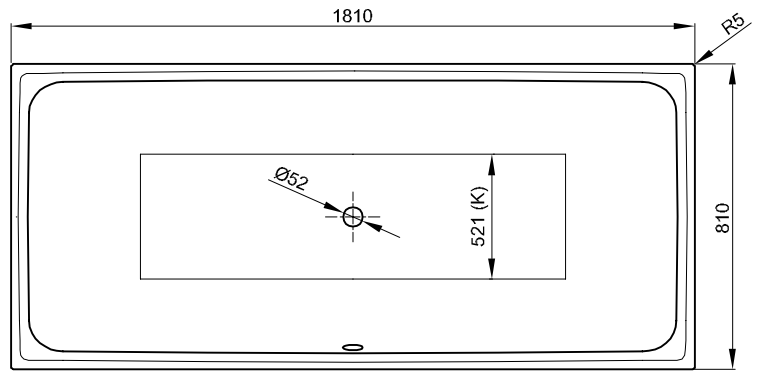

BetteLoft Ornament

Information

Wenn die Badewanne mit Ablaufgarnitur bestellt wird, ist diese werkseitig vormontiert. Bei Ablaufgarnituren mit Zulauf ist ein Sanifix-Rohr für den Wasseranschluss vormontiert. Generell ist im Lieferumfang ein flexibler Schlauch zum Anschluss der Ablaufgarnitur enthalten.

Lieferbar mit dem passenden Waschtisch BetteLoft Ornament.

Lieferumfang

Inklusive schallreduzierender Antidröhn-Matten.

Design: Tesseraux + Partner

Anschlussmaße für Ab- und Überlaufgarnitur

Abmessung

Bestell-Nr.	Maße in mm	V1	W1	Nutzhalt*
3172 CFXX6A	1810 × 810 × 420	495	650	173 Liter

*Nutzhalt: Wassereinhalt abzüglich 70 Liter Verdrängung.