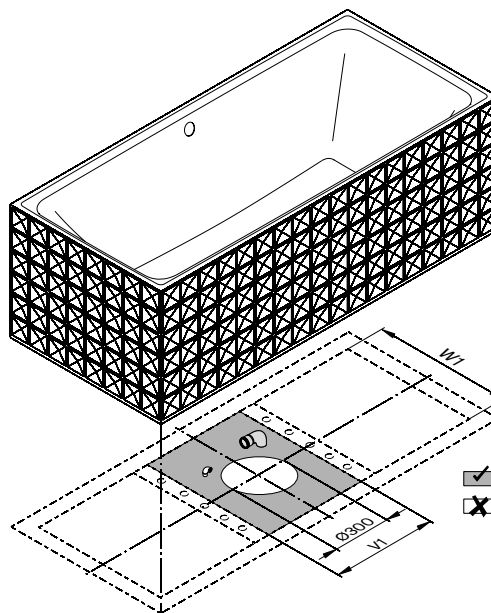

BetteLoft Ornament

Information

Wenn die Badewanne mit Ablaufgarnitur bestellt wird, ist diese werkseitig vormontiert. Bei Ablaufgarnituren mit Zulauf ist ein Sanifix-Rohr für den Wasseranschluss vormontiert. Generell ist im Lieferumfang ein flexibler Schlauch zum Anschluss der Ablaufgarnitur enthalten.

Lieferbar mit dem passenden Waschtisch BetteLoft Ornament.

Lieferumfang

Inklusive schallreduzierender Antidröhn-Matten.

Design: Tesseraux + Partner

Anschlussmaße für Ab- und Überlaufgarnitur

Abmessung

Bestell-Nr.	Maße in mm	V1	W1	Nutzhalt*
3172 CFXX6A	1810 × 810 × 420	495	650	173 Liter

*Nutzhalt: Wassereinhalt abzüglich 70 Liter Verdrängung.